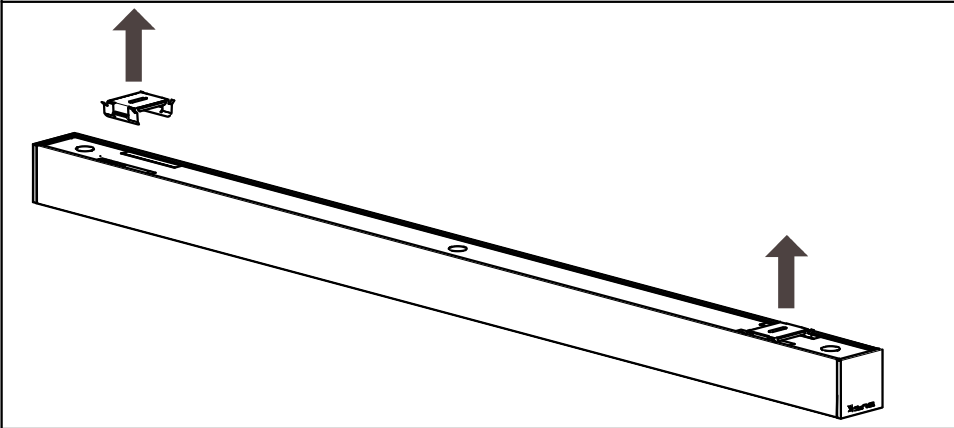

1

Typ	L	L1	L2	kg
56W	1209	1150-1195	1000	3
112W	2407	2348-2393	1000	5,4

2

3

4

L = braun/brown  
N = blau/blue  
PE = gelb-grün/yellow-green  
DA = schwarz/black  
DA = grau/grey

5

Typ	L
56W	1204
112W	2402

Typ	L1	L2	L3	L4	L5	L6
L12	956		80	478	558	
L24	956	240	80	478	558	80

**⚠ DANGER**  
Strom  
abschalten  
Turn  
power off

T20