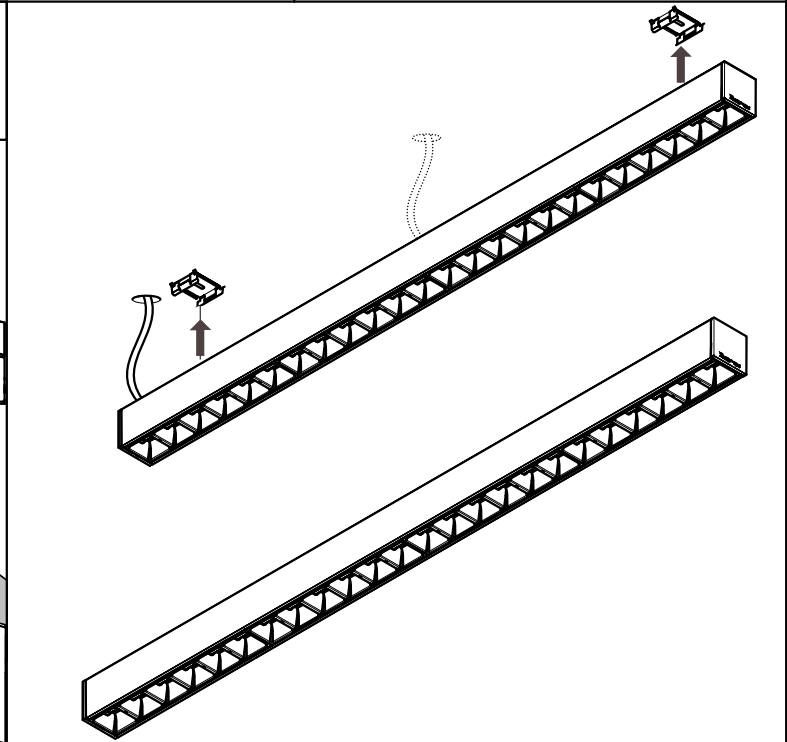

1

Typ	L	L1	L2	kg
56W	1209	1150-1195	1000	3
112W	2407	2348-2393	1000	5,4

2

3

4

L = braun/brown  
N = blau/blue  
PE = gelb-grün/yellow-green  
DA = schwarz/black  
DA = grau/grey

5

Typ	L
56W	1204
112W	2402

Typ	L1	L2	L3	L4	L5	L6
L12	956		80	478	558	
L24	956	240	80	478	558	80

**⚠ DANGER**  
Strom  
abschalten  
Turn  
power off

T20