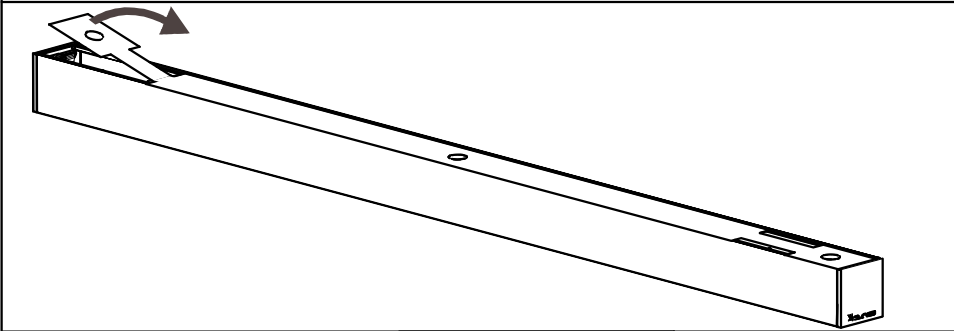

1

Typ	L	L1	L2	kg
56W	1209	1150-1195	1000	3
112W	2407	2348-2393	1000	5,4

2

3

4

L = braun/brown  
N = blau/blue  
PE = gelb-grün/yellow-green  
DA = schwarz/black  
DA = grau/grey

5

Typ	L
56W	1204
112W	2402

Typ	L1	L2	L3	L4	L5	L6
L12	956		80	478	558	
L24	956	240	80	478	558	80

**⚠ DANGER**  
Strom  
abschalten  
Turn  
power off

T20