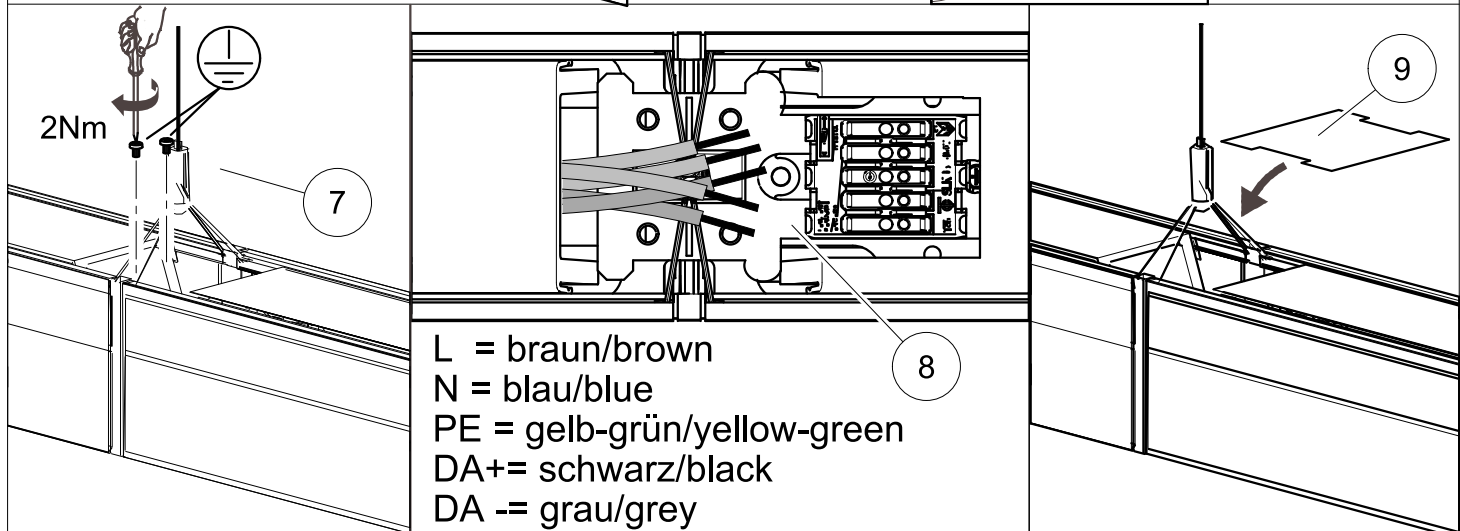

1

Typ	L	L1	L2	kg
56W	1209	1150-1195	1000	3
112W	2407	2348-2393	1000	5,4

2

3

4

L = braun/brown  
N = blau/blue  
PE = gelb-grün/yellow-green  
DA = schwarz/black  
DA = grau/grey

5

Typ	L
56W	1204
112W	2402

Typ	L1	L2	L3	L4	L5	L6
L12	956		80	478	558	
L24	956	240	80	478	558	80

**⚠ DANGER**  
Strom  
abschalten  
Turn  
power off

T20