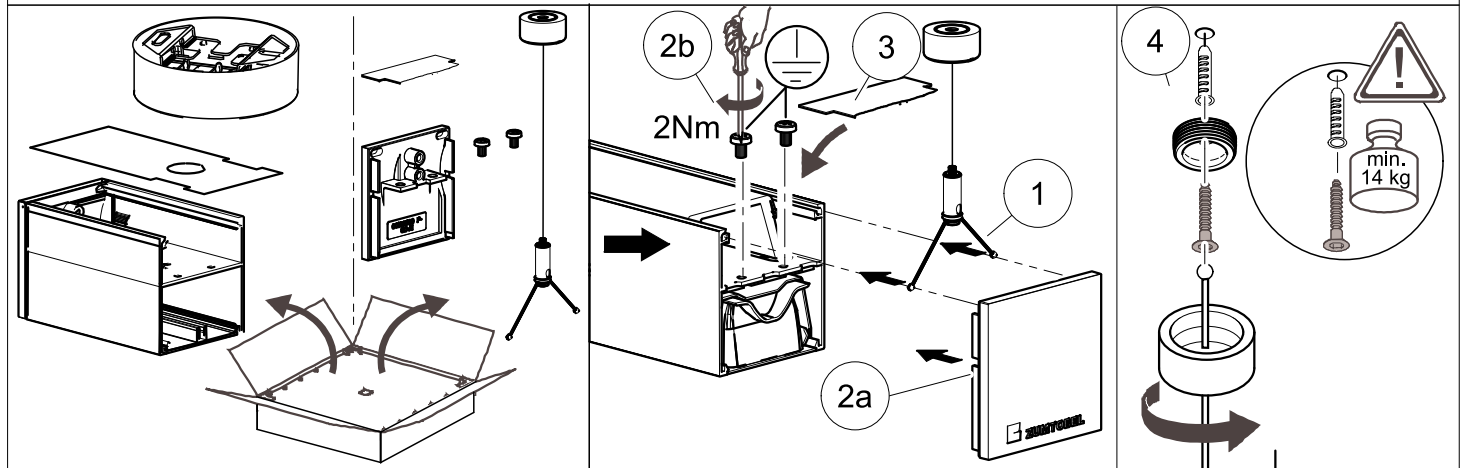

1

Typ	L	L1	L2	kg
56W	1209	1150-1195	1000	3
112W	2407	2348-2393	1000	5,4

2

3

4

L = braun/brown  
N = blau/blue  
PE = gelb-grün/yellow-green  
DA = schwarz/black  
DA = grau/grey

5

Typ	L
56W	1204
112W	2402

Typ	L1	L2	L3	L4	L5	L6
L12	956		80	478	558	
L24	956	240	80	478	558	80

**⚠ DANGER**  
Strom  
abschalten  
Turn  
power off

T20