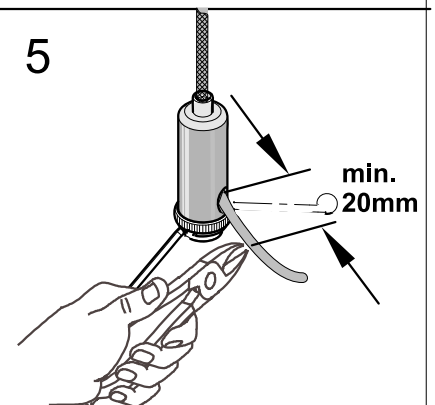

1

Typ	L	L1	L2	kg
56W	1209	1150-1195	1000	3
112W	2407	2348-2393	1000	5,4

2

3

4

L = braun/brown  
N = blau/blue  
PE = gelb-grün/yellow-green  
DA = schwarz/black  
DA = grau/grey

5

Typ	L
56W	1204
112W	2402

Typ	L1	L2	L3	L4	L5	L6
L12	956		80	478	558	
L24	956	240	80	478	558	80

**⚠ DANGER**  
Strom  
abschalten  
Turn  
power off

T20