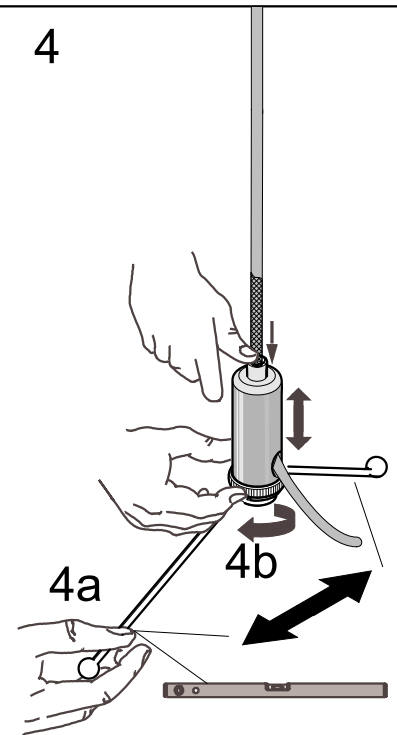

1

Typ	L	L1	L2	kg
56W	1209	1150-1195	1000	3
112W	2407	2348-2393	1000	5,4

2

3

4

L = braun/brown  
N = blau/blue  
PE = gelb-grün/yellow-green  
DA = schwarz/black  
DA = grau/grey

5

Typ	L
56W	1204
112W	2402

Typ	L1	L2	L3	L4	L5	L6
L12	956		80	478	558	
L24	956	240	80	478	558	80

**⚠ DANGER**  
Strom  
abschalten  
Turn  
power off

T20