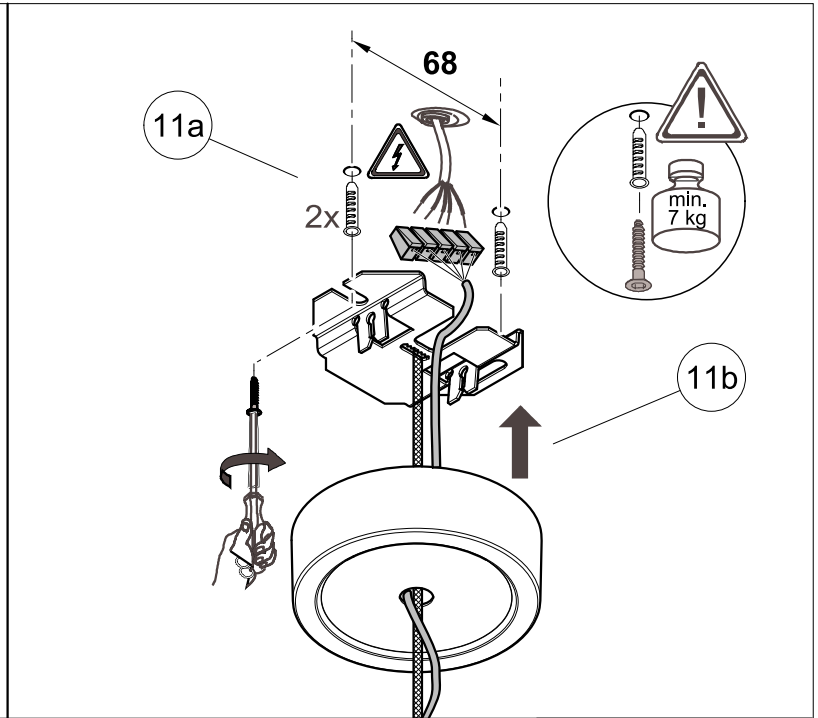

1

Typ	L	L1	L2	kg
56W	1209	1150-1195	1000	3
112W	2407	2348-2393	1000	5,4

2

3

4

L = braun/brown  
N = blau/blue  
PE = gelb-grün/yellow-green  
DA = schwarz/black  
DA = grau/grey

5

Typ	L
56W	1204
112W	2402

Typ	L1	L2	L3	L4	L5	L6
L12	956		80	478	558	
L24	956	240	80	478	558	80

**⚠ DANGER**  
Strom  
abschalten  
Turn  
power off

T20