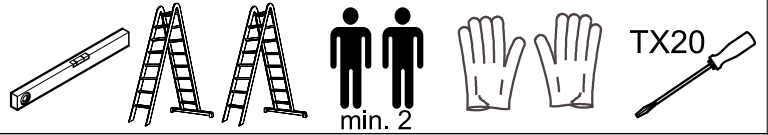

1

Typ	L	L1	L2	kg
56W	1209	1150-1195	1000	3
112W	2407	2348-2393	1000	5,4

2

3

4

L = braun/brown  
N = blau/blue  
PE = gelb-grün/yellow-green  
DA = schwarz/black  
DA = grau/grey

5

Typ	L
56W	1204
112W	2402

Typ	L1	L2	L3	L4	L5	L6
L12	956		80	478	558	
L24	956	240	80	478	558	80

**⚠ DANGER**  
Strom  
abschalten  
Turn  
power off

T20