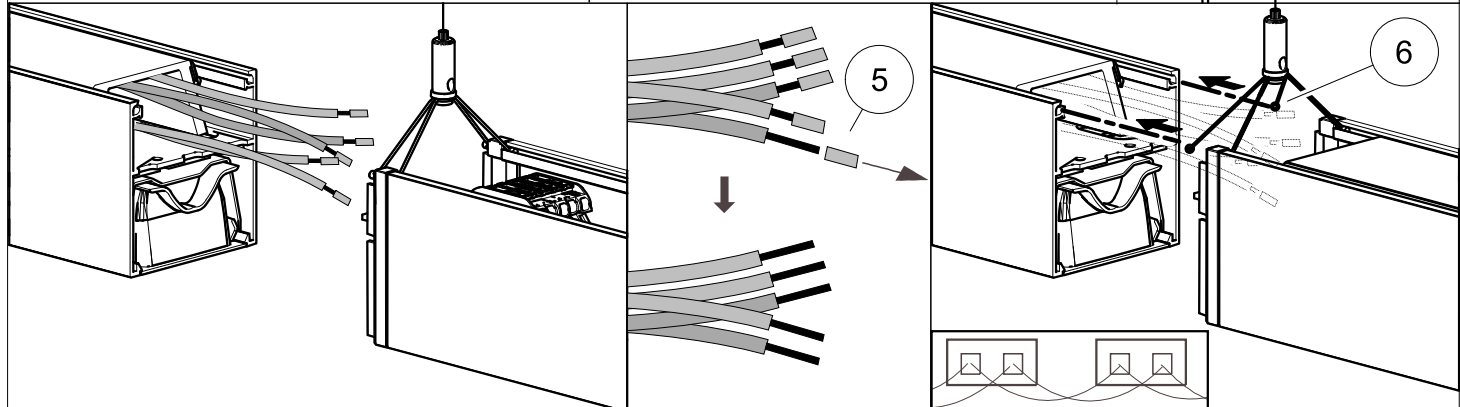

1

Typ	L	L1	L2	kg
56W	1209	1150-1195	1000	3
112W	2407	2348-2393	1000	5,4

2

3

4

L = braun/brown  
N = blau/blue  
PE = gelb-grün/yellow-green  
DA = schwarz/black  
DA = grau/grey

5

Typ	L
56W	1204
112W	2402

Typ	L1	L2	L3	L4	L5	L6
L12	956		80	478	558	
L24	956	240	80	478	558	80

**⚠ DANGER**  
Strom  
abschalten  
Turn  
power off

T20