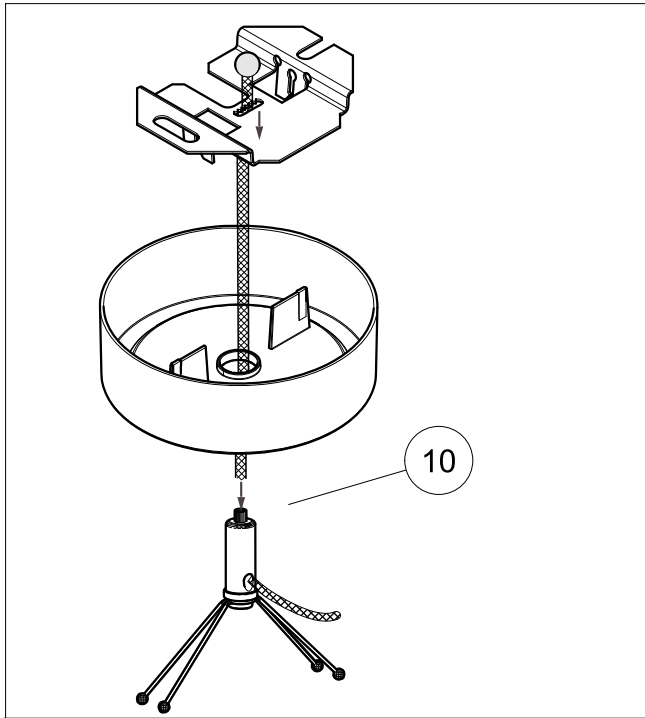

1

Typ	L	L1	L2	kg
56W	1209	1150-1195	1000	3
112W	2407	2348-2393	1000	5,4

2

3

4

L = braun/brown  
N = blau/blue  
PE = gelb-grün/yellow-green  
DA = schwarz/black  
DA = grau/grey

5

Typ	L
56W	1204
112W	2402

Typ	L1	L2	L3	L4	L5	L6
L12	956		80	478	558	
L24	956	240	80	478	558	80

**⚠ DANGER**  
Strom  
abschalten  
Turn  
power off

T20