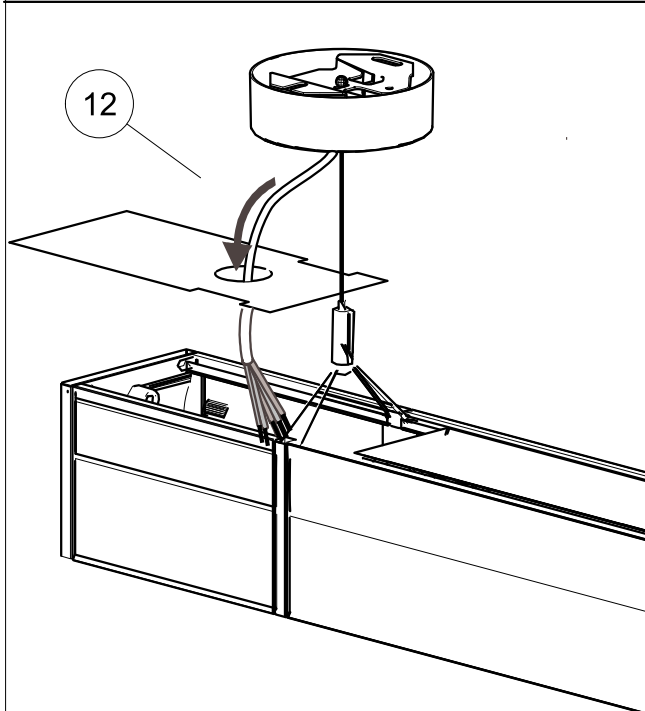

1

Typ	L	L1	L2	kg
56W	1209	1150-1195	1000	3
112W	2407	2348-2393	1000	5,4

2

3

4

L = braun/brown  
N = blau/blue  
PE = gelb-grün/yellow-green  
DA = schwarz/black  
DA = grau/grey

5

Typ	L
56W	1204
112W	2402

Typ	L1	L2	L3	L4	L5	L6
L12	956		80	478	558	
L24	956	240	80	478	558	80

**⚠ DANGER**  
Strom  
abschalten  
Turn  
power off

T20