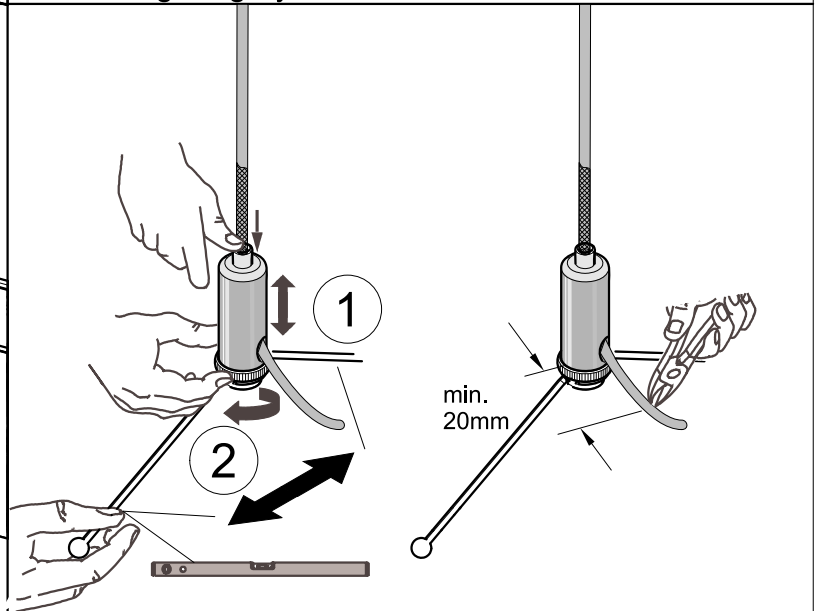

1

Typ	L	L1	L2	kg
56W	1209	1150-1195	1000	3
112W	2407	2348-2393	1000	5,4

2

3

4

L = braun/brown  
N = blau/blue  
PE = gelb-grün/yellow-green  
DA = schwarz/black  
DA = grau/grey

5

Typ	L
56W	1204
112W	2402

Typ	L1	L2	L3	L4	L5	L6
L12	956		80	478	558	
L24	956	240	80	478	558	80

**⚠ DANGER**  
Strom  
abschalten  
Turn  
power off

T20