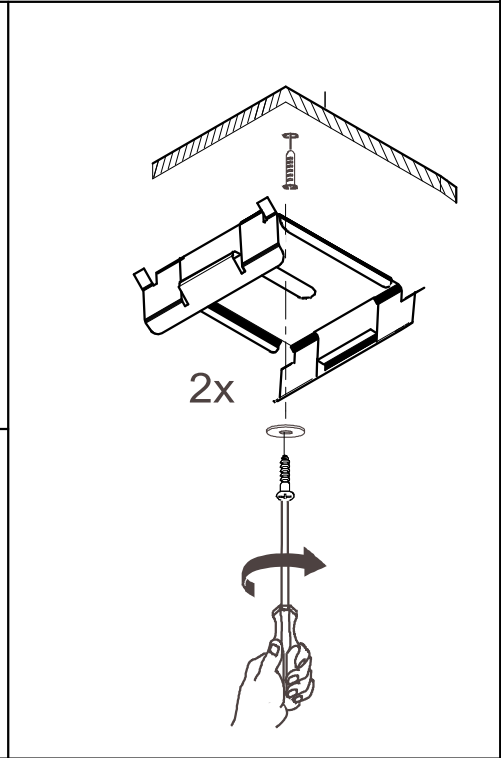

1

Typ	L	L1	L2	kg
56W	1209	1150-1195	1000	3
112W	2407	2348-2393	1000	5,4

2

3

4

L = braun/brown  
N = blau/blue  
PE = gelb-grün/yellow-green  
DA = schwarz/black  
DA = grau/grey

5

Typ	L
56W	1204
112W	2402

Typ	L1	L2	L3	L4	L5	L6
L12	956		80	478	558	
L24	956	240	80	478	558	80

**⚠ DANGER**  
Strom  
abschalten  
Turn  
power off

T20