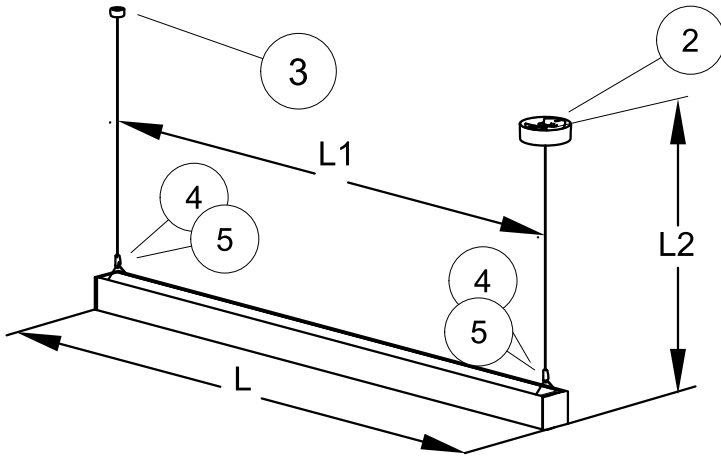

1

Typ	L	L1	L2	kg
56W	1209	1150-1195	1000	3
112W	2407	2348-2393	1000	5,4

2

3

4

L = braun/brown  
N = blau/blue  
PE = gelb-grün/yellow-green  
DA = schwarz/black  
DA = grau/grey

5

Typ	L
56W	1204
112W	2402

Typ	L1	L2	L3	L4	L5	L6
L12	956		80	478	558	
L24	956	240	80	478	558	80

**⚠ DANGER**  
Strom  
abschalten  
Turn  
power off

T20