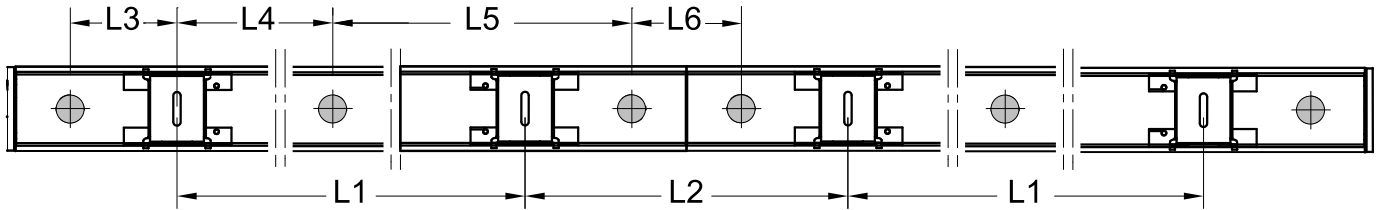

1

Typ	L	L1	L2	kg
56W	1209	1150-1195	1000	3
112W	2407	2348-2393	1000	5,4

2

3

4

L = braun/brown  
N = blau/blue  
PE = gelb-grün/yellow-green  
DA = schwarz/black  
DA = grau/grey

5

Typ	L
56W	1204
112W	2402

Typ	L1	L2	L3	L4	L5	L6
L12	956		80	478	558	
L24	956	240	80	478	558	80

**⚠ DANGER**  
Strom  
abschalten  
Turn  
power off

T20