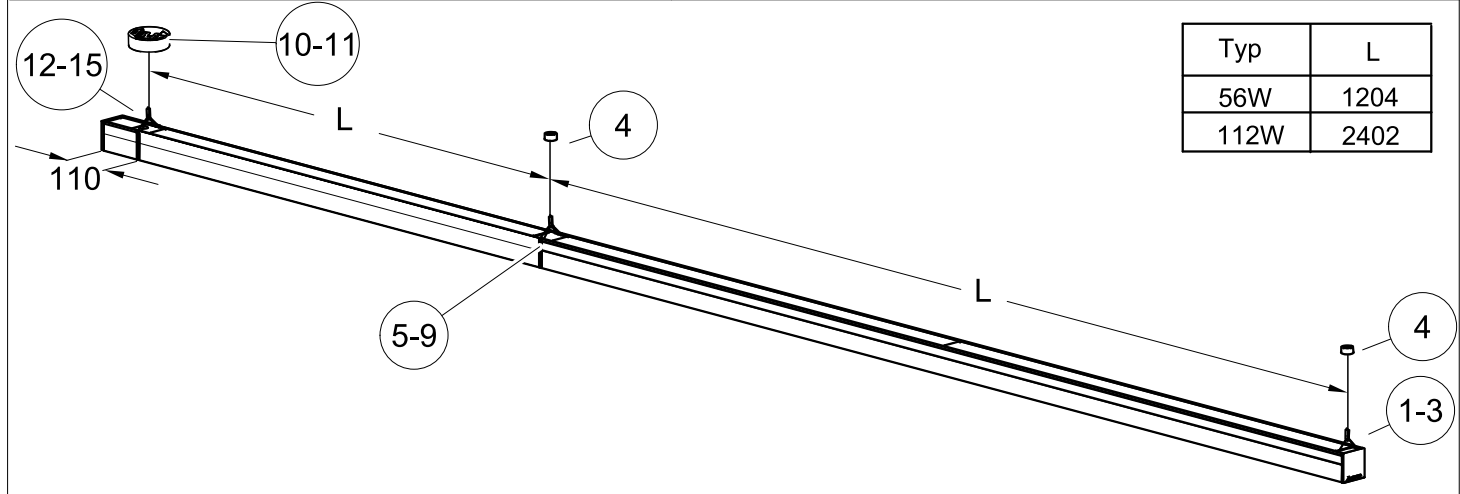

1

Typ	L	L1	L2	kg
56W	1209	1150-1195	1000	3
112W	2407	2348-2393	1000	5,4

2

3

4

L = braun/brown  
N = blau/blue  
PE = gelb-grün/yellow-green  
DA = schwarz/black  
DA = grau/grey

5

Typ	L
56W	1204
112W	2402

Typ	L1	L2	L3	L4	L5	L6
L12	956		80	478	558	
L24	956	240	80	478	558	80

**⚠ DANGER**  
Strom  
abschalten  
Turn  
power off

T20