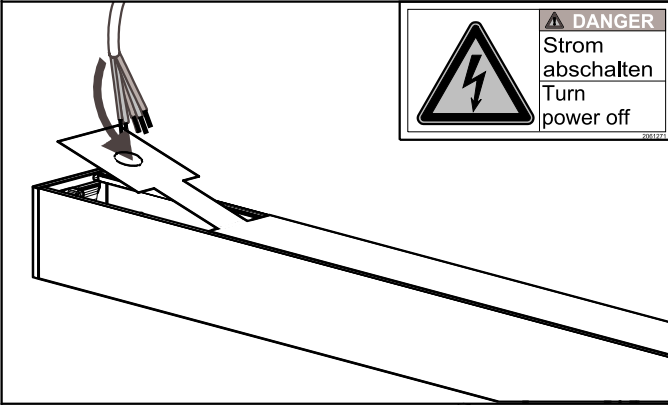

1

Typ	L	L1	L2	kg
56W	1209	1150-1195	1000	3
112W	2407	2348-2393	1000	5,4

2

3

4

L = braun/brown  
N = blau/blue  
PE = gelb-grün/yellow-green  
DA = schwarz/black  
DA = grau/grey

5

Typ	L
56W	1204
112W	2402

Typ	L1	L2	L3	L4	L5	L6
L12	956		80	478	558	
L24	956	240	80	478	558	80

**⚠ DANGER**  
Strom  
abschalten  
Turn  
power off

T20