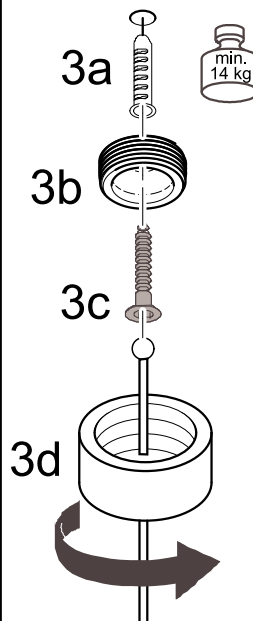

1

Typ	L	L1	L2	kg
56W	1209	1150-1195	1000	3
112W	2407	2348-2393	1000	5,4

2

3

4

L = braun/brown  
N = blau/blue  
PE = gelb-grün/yellow-green  
DA = schwarz/black  
DA = grau/grey

5

Typ	L
56W	1204
112W	2402

Typ	L1	L2	L3	L4	L5	L6
L12	956		80	478	558	
L24	956	240	80	478	558	80

**⚠ DANGER**  
Strom  
abschalten  
Turn  
power off

T20