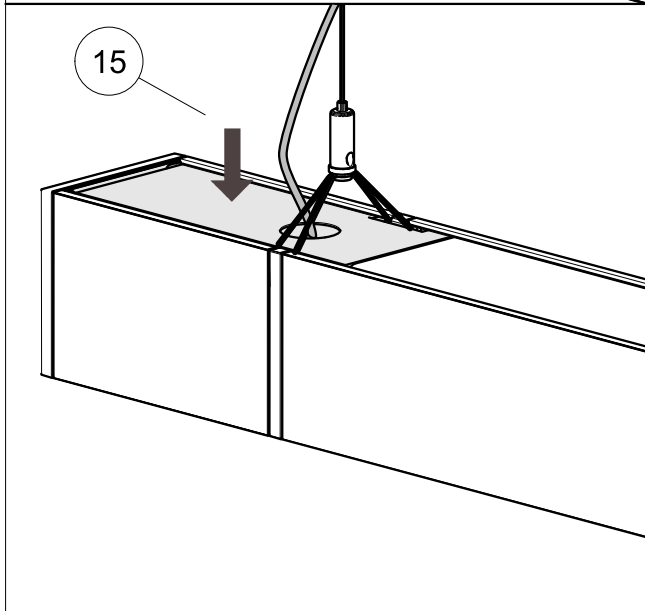

1

Typ	L	L1	L2	kg
56W	1209	1150-1195	1000	3
112W	2407	2348-2393	1000	5,4

2

3

4

L = braun/brown  
N = blau/blue  
PE = gelb-grün/yellow-green  
DA = schwarz/black  
DA = grau/grey

5

Typ	L
56W	1204
112W	2402

Typ	L1	L2	L3	L4	L5	L6
L12	956		80	478	558	
L24	956	240	80	478	558	80

**⚠ DANGER**  
Strom  
abschalten  
Turn  
power off

T20