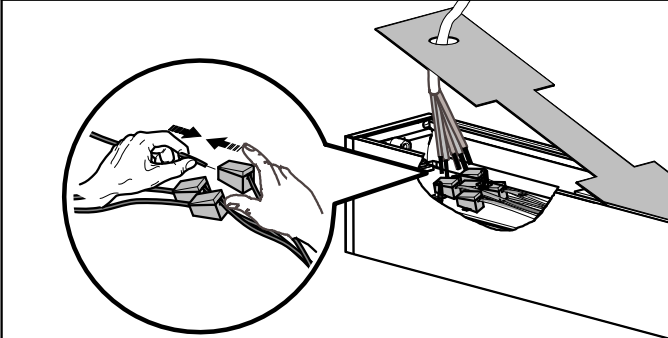

1

Typ	L	L1	L2	kg
56W	1209	1150-1195	1000	3
112W	2407	2348-2393	1000	5,4

2

3

4

L = braun/brown  
N = blau/blue  
PE = gelb-grün/yellow-green  
DA = schwarz/black  
DA = grau/grey

5

Typ	L
56W	1204
112W	2402

Typ	L1	L2	L3	L4	L5	L6
L12	956		80	478	558	
L24	956	240	80	478	558	80

**⚠ DANGER**  
Strom  
abschalten  
Turn  
power off

T20