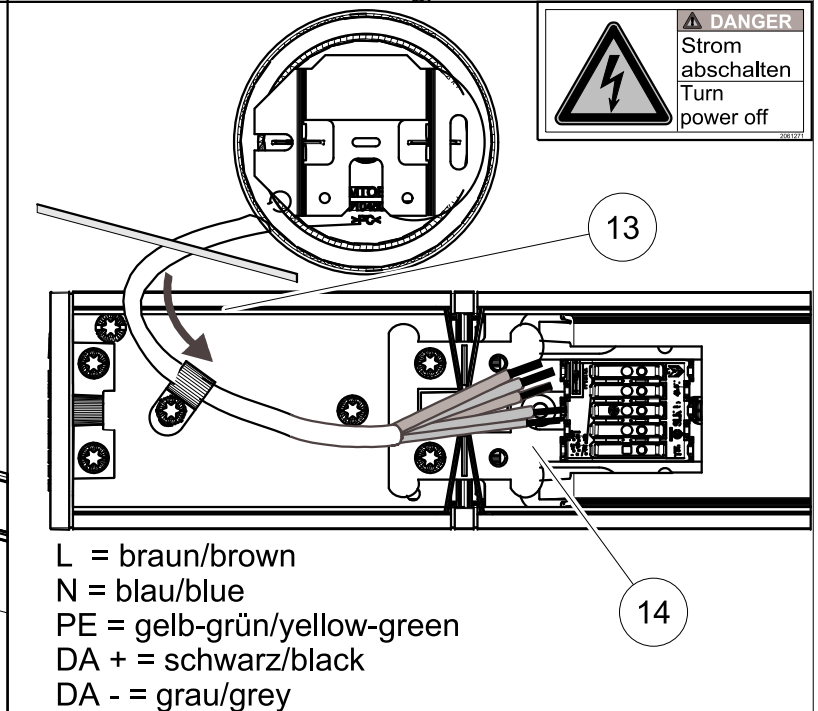

1

Typ	L	L1	L2	kg
56W	1209	1150-1195	1000	3
112W	2407	2348-2393	1000	5,4

2

3

4

L = braun/brown  
N = blau/blue  
PE = gelb-grün/yellow-green  
DA = schwarz/black  
DA = grau/grey

5

Typ	L
56W	1204
112W	2402

Typ	L1	L2	L3	L4	L5	L6
L12	956		80	478	558	
L24	956	240	80	478	558	80

**⚠ DANGER**  
Strom  
abschalten  
Turn  
power off

T20