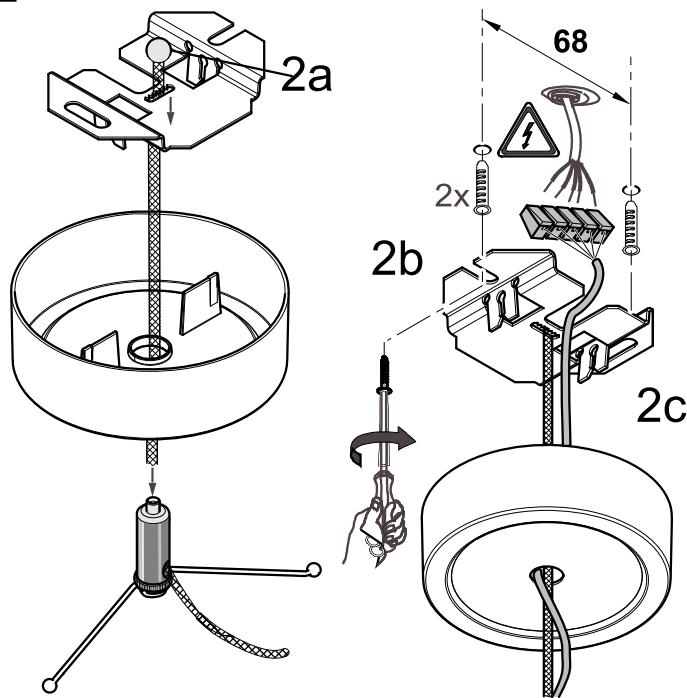

1

Typ	L	L1	L2	kg
56W	1209	1150-1195	1000	3
112W	2407	2348-2393	1000	5,4

2

3

4

L = braun/brown  
N = blau/blue  
PE = gelb-grün/yellow-green  
DA = schwarz/black  
DA = grau/grey

5

Typ	L
56W	1204
112W	2402

Typ	L1	L2	L3	L4	L5	L6
L12	956		80	478	558	
L24	956	240	80	478	558	80

**⚠ DANGER**  
Strom  
abschalten  
Turn  
power off

T20