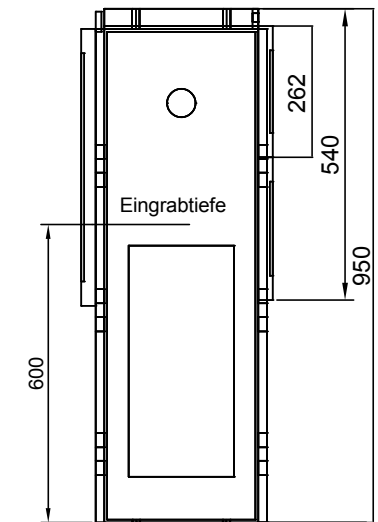

# GSAB - Sockel f. Normkabelverteilerschränke

- Euronormsockel (NSE) in steckbarer Ausführung

Material: glsfaserverstärktes Polyester

Farbe: Grau ähnlich RAL 7035

-mit Kabelabfangschiene Winkelstahl verzinkt 40/4  
(auf Wunsch als Aluminumschiene)

Größentabelle				
	a	b	c	d
Größe 0	591	545	495	445
Größe 1	786	740	690	640
Größe 2	1116	1070	1020	970
Größe 3	1446	1400	1350	1300