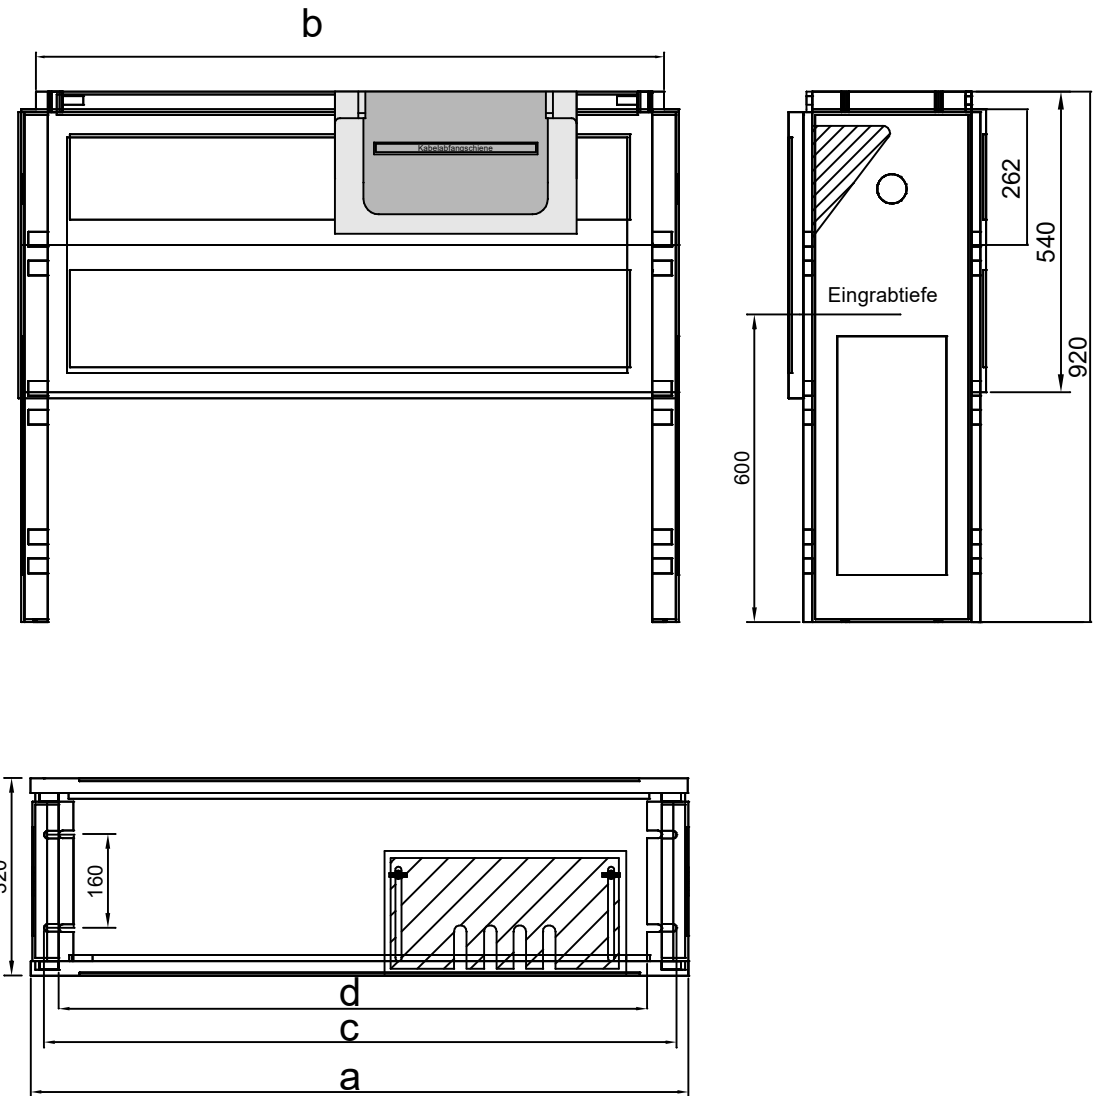

# GSAB Sockel für Normkabelverteiler

inkl. Festplatzeinführung

- Euronormsockel (FS) in steckbarer Ausführung

Material : glasfaserverstärktes Polyester

Farbe : grau , ähnlich RAL 7035

- mit Kabelabfangschiene als Aluwinkelschiene 40/4  
(auf Wunsch als Winkelstahl verzinkt)

Größentabelle				
	a	b	c	d
Größe 0	591	545	495	445
Größe 1	786	740	690	640
Größe 2	1116	1070	1020	970
Größe 3	1446	1400	1350	1300