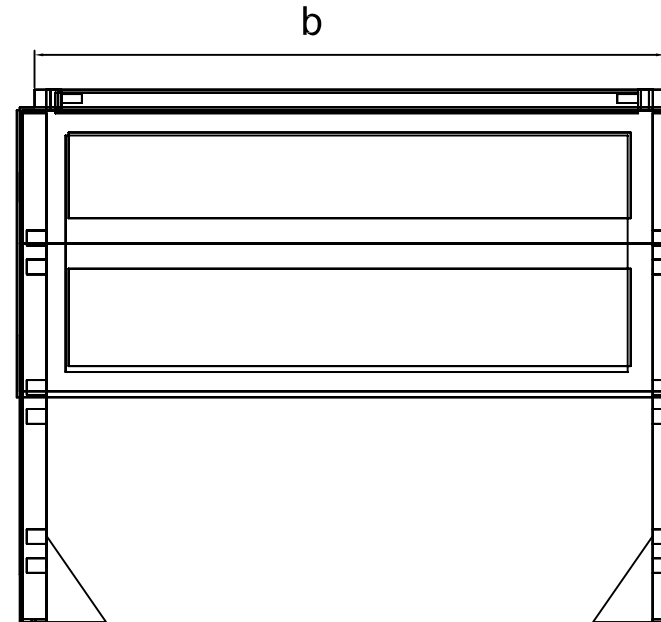

GSAB - Sockel

f. Kabelverteilerschränke mit Sondertiefe 470mm

- GFK-Sockel Sondertiefe (NS470)
in steckbarer Ausführung

Material: glasfaserverstärktes Polyester
Farbe: Grau ähnlich RAL 7035

-mit Kabelabfangschiene
als Alu-Winkelschiene 40/4
(auf Wunsch als Winkelstahl verzinkt)

Größentabelle				
	a	b	c	d
Größe 1	786	740	690	640
Größe 2	1116	1070	1020	970
Größe 3	1446	1400	1350	1300