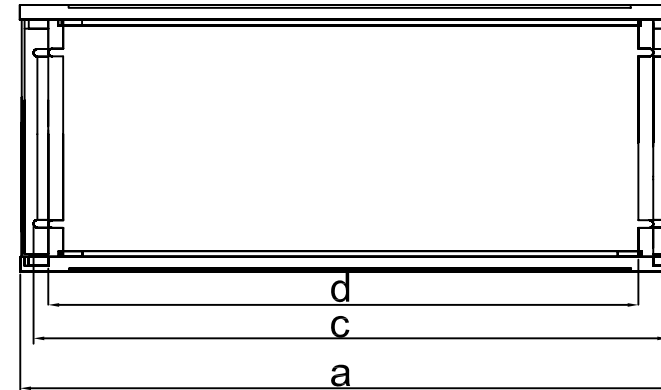

GSAB - Sockel

f. Kabelverteilerschränke mit Sondertiefe 470mm

- GFK-Sockel Sondertiefe (NS470)
in steckbarer Ausführung

Material: glasfaserverstärktes Polyester
Farbe: Grau ähnlich RAL 7035

-mit Kabelabfangschiene
als Alu-Winkelschiene 40/4
(auf Wunsch als Winkelstahl verzinkt)

Größentabelle				
	a	b	c	d
Größe 1	786	740	690	640
Größe 2	1116	1070	1020	970
Größe 3	1446	1400	1350	1300