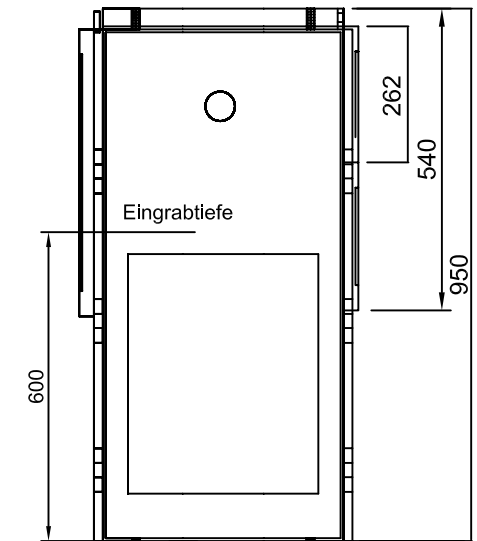

GSAB - Sockel

f. Kabelverteilerschränke mit Sondertiefe 470mm

- GFK-Sockel Sondertiefe (NS470)
in steckbarer Ausführung

Material: glasfaserverstärktes Polyester
Farbe: Grau ähnlich RAL 7035

-mit Kabelabfangschiene
als Alu-Winkelschiene 40/4
(auf Wunsch als Winkelstahl verzinkt)

Größentabelle				
	a	b	c	d
Größe 1	786	740	690	640
Größe 2	1116	1070	1020	970
Größe 3	1446	1400	1350	1300