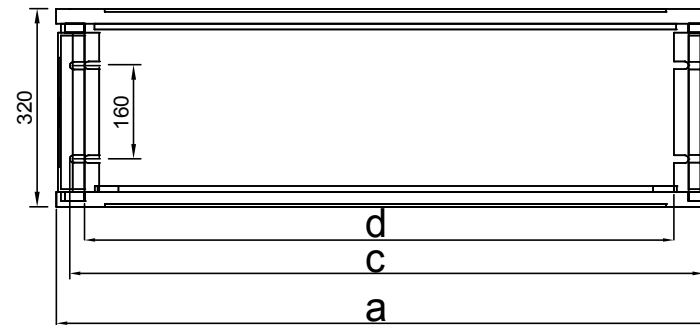

GSAB - Sockel f. Normkabelverteilerschränke

- Euronormsockel (NSE) in steckbarer Ausführung

Material: glasfaserverstärktes Polyester

Farbe: Grau ähnlich RAL 7035

- mit Kabelabfangschiene
als Alu-Winkelschiene 40/4
(auf Wunsch als Winkelstahl verzinkt)

Größentabelle				
	a	b	c	d
Größe 0	591	545	495	445
Größe 1	786	740	690	640
Größe 2	1116	1070	1020	970
Größe 3	1446	1400	1350	1300

		Datum	11.05.2015	Projekt: Normsockel		Ang.-Nr.:	
		Bearb.	S.Hasenstein	Best.-Nr. 3NS1		Auf.-Nr.:	
Zust.	Anderung	Datum	Name	Norm	Urspr.	Ers.f.	Ers.d.