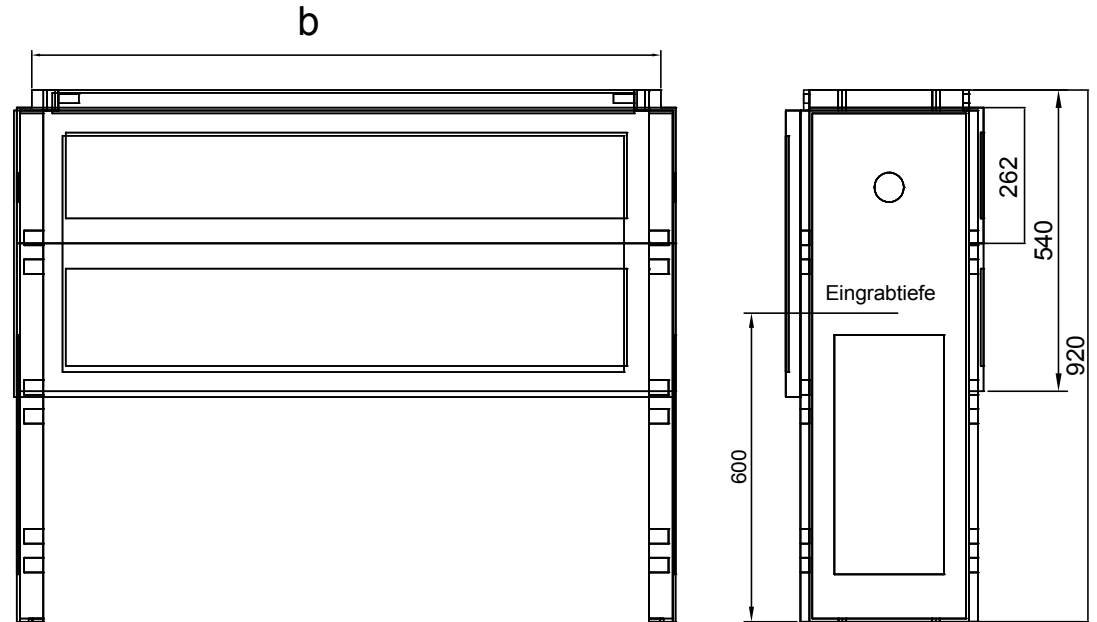

GSAB - Sockel f. Normkabelverteilerschränke

- Euronormsockel (NSE) in steckbarer Ausführung

Material: glasfaserverstärktes Polyester

Farbe: Grau ähnlich RAL 7035

- mit Kabelabfangschiene
als Alu-Winkelschiene 40/4
(auf Wunsch als Winkelstahl verzinkt)

Größentabelle				
	a	b	c	d
Größe 0	591	545	495	445
Größe 1	786	740	690	640
Größe 2	1116	1070	1020	970
Größe 3	1446	1400	1350	1300

		Datum	11.05.2015	Projekt: Normsockel		Ang.-Nr.:	
		Bearb.	S.Hasenstein	Best.-Nr. 3NS1		Auf.-Nr.:	
Zust.	Anderung	Datum	Name	Norm	Urspr.	Ers.f.	Ers.d.