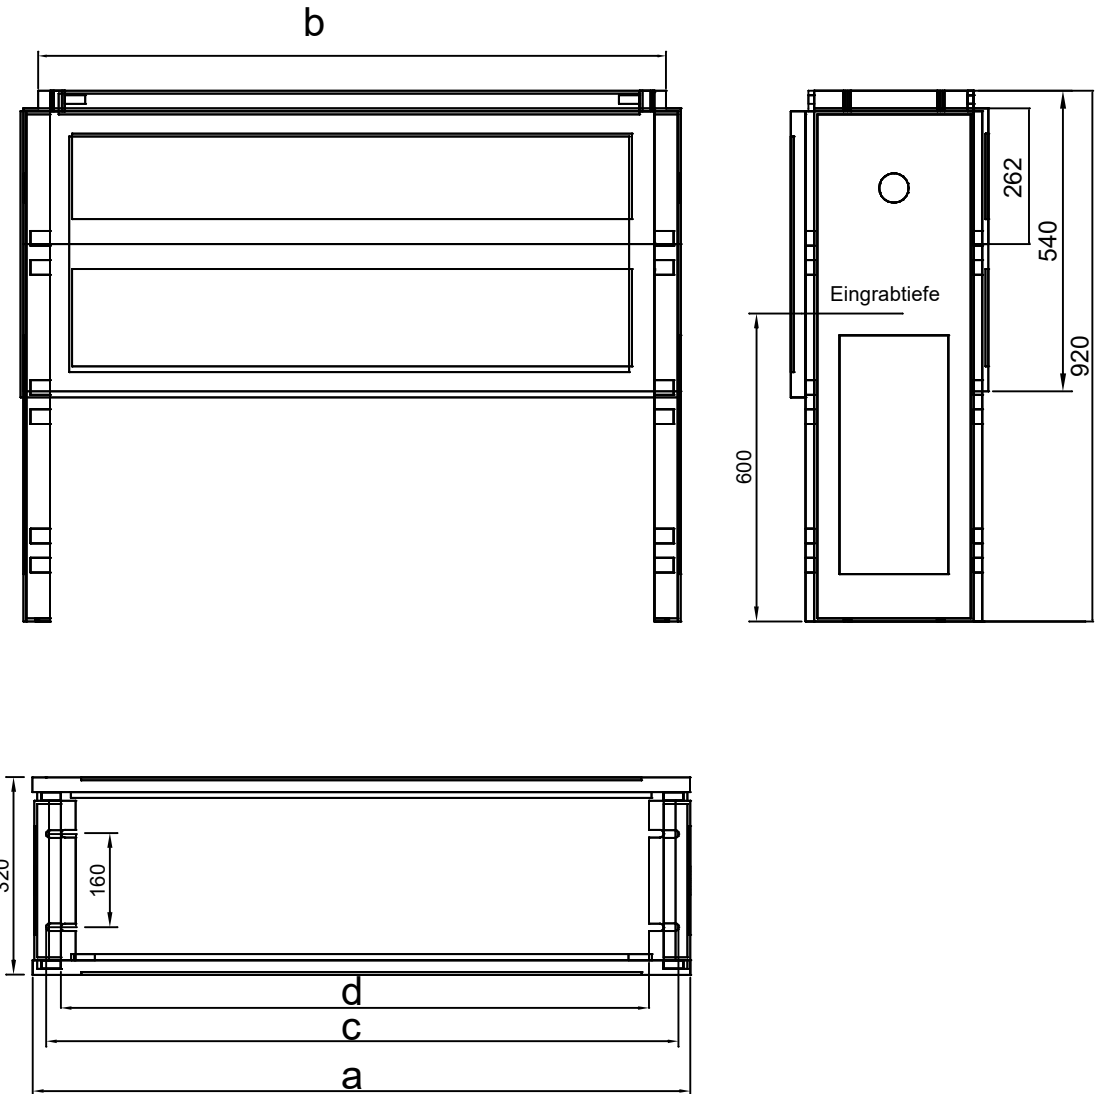

# GSAB Sockel für Normkabelverteiler

- Euronormsockel (NSE) in steckbarer Ausführung

Material : glasfaserverstärktes Polyester

Farbe : grau , ähnlich RAL 7035

- mit Kabelabfangschiene als Aluwinkelschiene 40/4  
(auf Wunsch als Winkelstahl verzinkt)

Größentabelle				
	a	b	c	d
Größe 0	591	545	495	445
Größe 1	786	740	690	640
Größe 2	1116	1070	1020	970
Größe 3	1446	1400	1350	1300