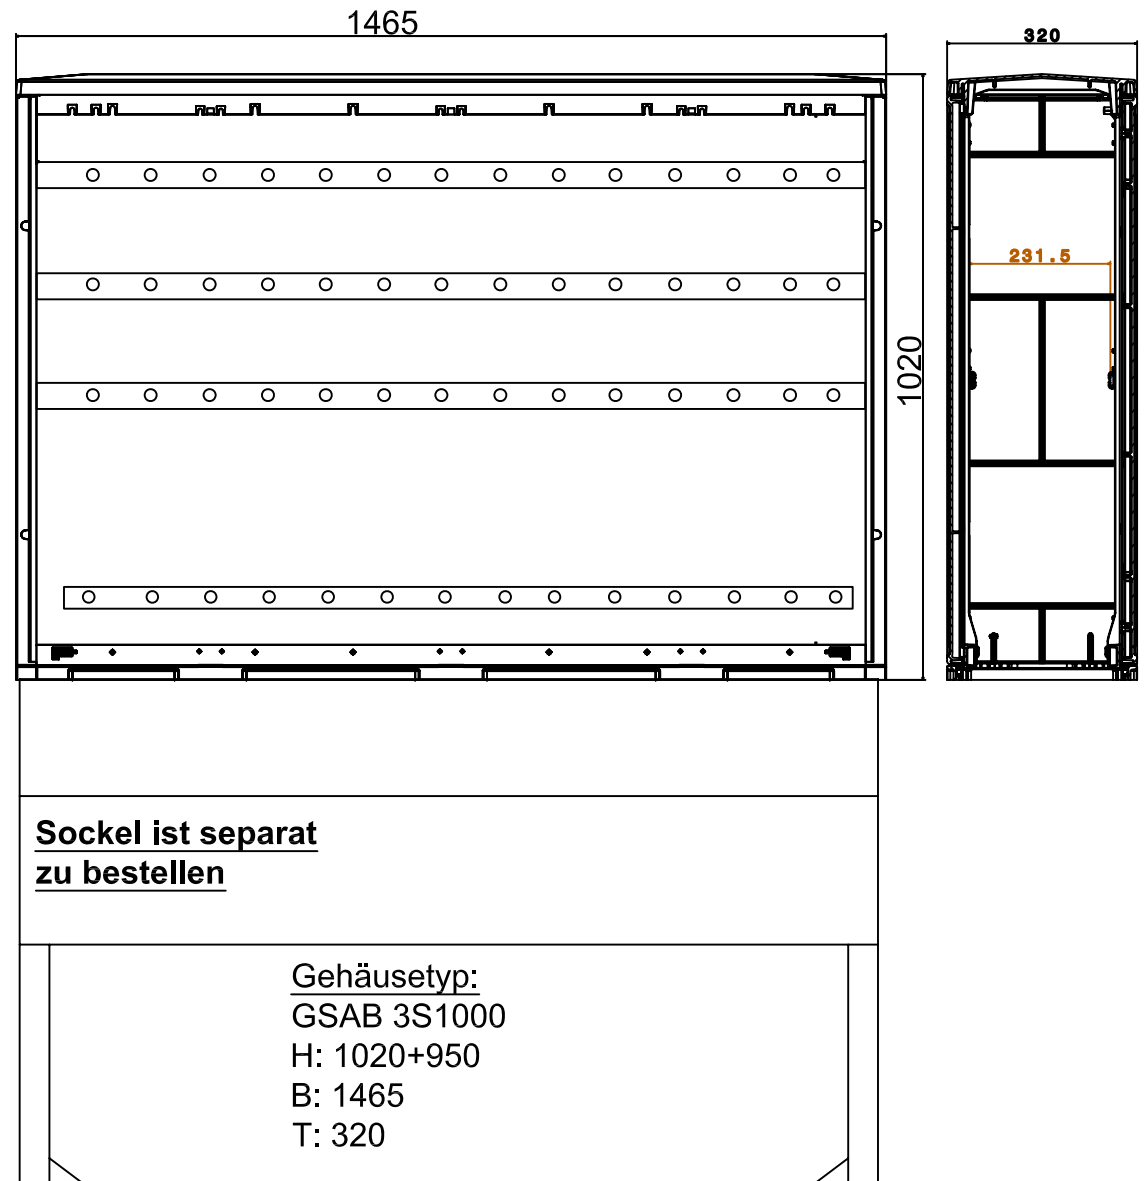

Normkabelverteilerschrank 630A

geprüft nach VDE 0660 Teil 500 / IEC 439-1

TÜV gepüft nach DIN EN 60439-5

Schutzart der Säule : IP 44

Schutzklasse II (schutzisoliert)

Material : glasfaserverstärktes Polyester

- 4-Leiter Sammelschienensystem
185mm-Abstand, 30x10mm mit Einpressmuttern für 13xNH2 Sicherungslastschaltleiste und 1xNH00 Sicherungslastschaltleiste

optional:

- 5-Leiter Sammelschienensystem
- asymetrisch geteilte Türen 1/3-2/3
- Türen getrennt verschließbar
- Schottwand zwischen den Türen
- Schutzart IP54
- RAL-Lackierung