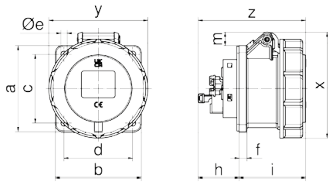

Anbausteckdose gerade - Flansch 75x75, Befestigung 60x60

| Artikelbeschreibung | |
|--------------------------|--|
| BALS-Art.-Nr | 137341 |
| EAN | 4024941379328 |
| Produktgruppe | Anbausteckdose INNOLINQ mit QUICK-CONNECT gerade |
| Stromstärke | 16A |
| Polzahl | 3p |
| Anordnung der Phasen | 2P+PE |
| Lage des Schutzkontaktes | 6h |
| Spannung | 200 - 250V~ |

| Artikelbeschreibung | |
|--------------------------------|--|
| Frequenz | 50/60Hz |
| Schutzart | IP67 |
| Kennfarbe | blau |
| Gerätefarbe | Klappdeckel blau RAL 5015, Gehäuse grau RAL 7035, Bajonettring grau RAL 7035 |
| Anschluss technik | schraublose Federklemmtechnik als Käfigzugfederklemme mit KONTEX-ULTRA Kontakt |
| Maximaler Leiterquerschnitt | 4,0 qmm |
| Kabeleinführung | sonstige |
| Geräte-Höhe | 81mm |
| Geräte-Breite | 75mm |
| Geräte-Tiefe | 90mm |
| Flanschmaß vertikal in mm | 75mm |
| Flanschmaß horizontal in mm | 75mm |
| Bohrlochabstand vertikal in mm | 60mm |
| Bohrlochabstand horizontal in | 60mm |
| Gehäusematerial | Polyamid |
| Kontakte | Der Kontaktträger ist aus Polyamid, Die Kontakte sind Messing blank |

| sonstige technische Eigenschaften | |
|--|------------------------------------|
| | Dieses Produkt ist ohne Bleianteil |

| Logistikdaten | |
|----------------|----------------|
| Einzelgewicht | 0.0 kg / Stück |
| Verpackungsart | Tüte |
| Inhaltsmenge | 1 ST |
| EAN | 4024941379328 |
| Länge | 90 mm |
| Breite | 75 mm |
| Höhe | 81 mm |
| Gewicht | 0.001 kg |
| Volumen | 546.75 ccm |
| Verpackungsart | Karton |
| Inhaltsmenge | 10 ST |
| EAN | 4024941398152 |
| Länge | 275 mm |
| Breite | 175 mm |
| Höhe | 137 mm |
| Gewicht | 0.125 kg |
| Volumen | 5'737.5 ccm |