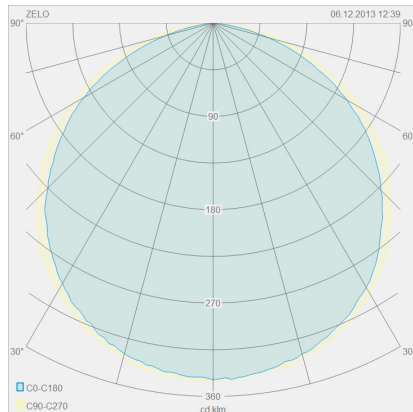

ZELO

Typ	Deckenleuchte
Artikel Nr.	15/1950.04
GTIN (EAN)	4022671106580

Beschreibung

IP44 - spritzwassergeschützt, für Badezimmer geeignet

ZELO, Deckenleuchte, chrom, LED nicht austauschbar, direkt/indirekt, IP44

Material und Maße

Farbe	chrom
Werkstoff	Stahl + Acryldiffusor weiß
Maße	L 220 mm x B 220 mm x H 75 mm
Gewicht	1,1 kg

Licht- und Elektrotechnik

Leuchtmittel	LED nicht austauschbar
Steuerung	nicht dimmbar
Systemleistung	12 W
Netto	820 lm (Leuchte/netto)
Brutto	1.320 lm (LED- Modul/brutto)
Lichtfarbe	2.900 K - 2.900 K
CRI	90-100
Lichtaustritt	direkt/indirekt
Schutzart	IP44
Schutzklasse	1
Produktart gemäß EU 2019/2015 und EU 2019/2020	umgebendes Produkt
Energieeffizienzklasse der eingebauten Lichtquelle(n)	F