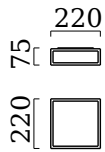

ZELO

Typ	Deckenleuchte
Artikel Nr.	15/1950.04
GTIN (EAN)	4022671106580

Beschreibung

IP44 - spritzwassergeschützt, für Badezimmer geeignet

ZELO, Deckenleuchte, chrom, LED nicht austauschbar, direkt/indirekt, IP44

Material und Maße

Farbe	chrom
Werkstoff	Stahl + Acryldiffusor weiß
Maße	L 220 mm x B 220 mm x H 75 mm
Gewicht	1,1 kg

Licht- und Elektrotechnik

Leuchtmittel	LED nicht austauschbar
Steuerung	nicht dimmbar
Systemleistung	12 W
Netto	820 lm (Leuchte/netto)
Brutto	1.320 lm (LED- Modul/brutto)
Lichtfarbe	2.900 K - 2.900 K
CRI	90-100
Lichtaustritt	direkt/indirekt
Schutzart	IP44
Schutzklasse	1
Produktart gemäß EU 2019/2015 und EU 2019/2020	umgebendes Produkt
Energieeffizienzklasse der eingebauten Lichtquelle(n)	F