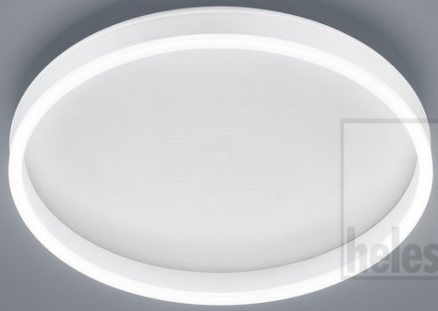

SONA

Typ	Deckenleuchte
Artikel Nr.	15/1993.07
GTIN (EAN)	4022671107211

Beschreibung

SONA, Deckenleuchte, mattweiß, LED nicht austauschbar, direkt, IP20

Material und Maße

Farbe	mattweiß
Werkstoff	Stahl + Acryldiffusor satiniert
Maße	D 400 mm x H 70 mm
Gewicht	2,9 kg

Licht- und Elektrotechnik

Leuchtmittel	LED nicht austauschbar
Steuerung	dimmbar Phasenan/abschnitt
Casambi	Optional mit CASAMBI Steuerung erhältlich
Systemleistung	24 W
Netto	2.040 lm (Leuchte/netto)
Brutto	2.900 lm (LED- Modul/brutto)
Lichtfarbe	2.900 K - 2.900 K
CRI	90-100
Lichtaustritt	direkt
Schutzart	IP20
Schutzklasse	1
Produktart gemäß EU 2019/2015 und EU 2019/2020	umgebendes Produkt
Energieeffizienzklasse der eingebauten	E
Lichtquelle(n)	