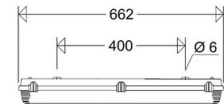

Allgemeine Produktvorteile

- Leuchten halten die Anforderungen des IFS/BRC/VDMA ein und können ohne Einschränkung in Betrieben, die das HACCP-Konzept erfüllen müssen, eingesetzt werden
- robuste, extrem belastbare Qualitätsleuchte
- hochschlagfestes Gehäuse, hervorragend chemikalien- und UV-beständig
- splitterfreie Spezialwanne mit sehr hoher Schlagfestigkeit bei hoher Dauergebrauchstemperatur
- beständig gegen Fette sowie gegen aggressive Reinigungs-, Desinfektions- und Lösungsmittel (wir empfehlen, das eingesetzte Mittel bei uns auf Beständigkeit prüfen zu lassen! Beständigkeitstabelle auf Anfrage.)
- höchst effizient durch Verwendung qualitativ hochwertiger EVG und LED-Module
- homogene Ausleuchtung durch Entblendungselemente, angenehme Lichtwahrnehmung, gute Blendungsbegrenzung
- EVG und Reflektor mit LED-Modulen vor Ort von Fachpersonal auswechselbar (keine Einwegleuchte)
- zukunftssicher durch Verwendung Zhaga-konformer LED-Module

Einsatzbereiche

Feuchte, nasse, staubige Räume und überdachte Außenbereiche in Handwerk, Handel, Gewerbe, Industrie etc., Lebensmittelbereiche bzw. lebensmittelverarbeitende Betriebe sowie Zulieferbetriebe der Lebensmittelindustrie, die unter die Bestimmungen des IFS, BRC bzw. HACCP fallen oder vergleichbar strengen Anforderungen unterliegen (z.B. Herstellung von Lebensmittelverpackungen)