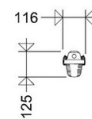

Allgemeine Produktvorteile

- Leuchten halten die Anforderungen des IFS/BRC/VDMA ein und können ohne Einschränkung in Betrieben, die das HACCP-Konzept erfüllen müssen, eingesetzt werden
- robuste, extrem belastbare Qualitätsleuchte
- hochschlagfestes Gehäuse, hervorragend chemikalien- und UV-beständig
- splitterfreie Spezialwanne mit sehr hoher Schlagfestigkeit bei hoher Dauergebrauchstemperatur
- beständig gegen Fette sowie gegen aggressive Reinigungs-, Desinfektions- und Lösungsmittel (wir empfehlen, das eingesetzte Mittel bei uns auf Beständigkeit prüfen zu lassen! Beständigkeitstabelle auf Anfrage.)
- höchst effizient durch Verwendung qualitativ hochwertiger EVG und LED-Module
- homogene Ausleuchtung durch Entblendungselemente, angenehme Lichtwahrnehmung, gute Blendungsbegrenzung
- EVG und Reflektor mit LED-Modulen vor Ort von Fachpersonal auswechselbar (keine Einwegleuchte)
- zukunftssicher durch Verwendung Zhaga-konformer LED-Module

Einsatzbereiche

Feuchte, nasse, staubige Räume und überdachte Außenbereiche in Handwerk, Handel, Gewerbe, Industrie etc., Lebensmittelbereiche bzw. lebensmittelverarbeitende Betriebe sowie Zulieferbetriebe der Lebensmittelindustrie, die unter die Bestimmungen des IFS, BRC bzw. HACCP fallen oder vergleichbar strengen Anforderungen unterliegen (z.B. Herstellung von Lebensmittelverpackungen)