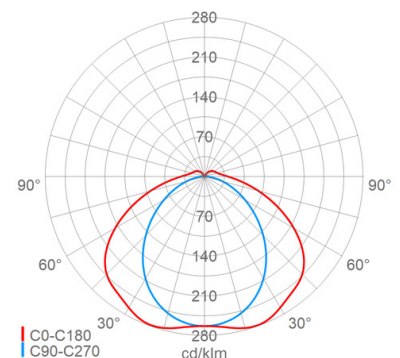

Allgemeine Produktvorteile

- Leuchten halten die Anforderungen des IFS/BRC/VDMA ein und können ohne Einschränkung in Betrieben, die das HACCP-Konzept erfüllen müssen, eingesetzt werden
- robuste, extrem belastbare Qualitätsleuchte
- hochschlagfestes Gehäuse, hervorragend chemikalien- und UV-beständig
- splitterfreie Spezialwanne mit sehr hoher Schlagfestigkeit bei hoher Dauergebrauchstemperatur
- beständig gegen Fette sowie gegen aggressive Reinigungs-, Desinfektions- und Lösungsmittel (wir empfehlen, das eingesetzte Mittel bei uns auf Beständigkeit prüfen zu lassen! Beständigkeitstabelle auf Anfrage.)
- höchst effizient durch Verwendung qualitativ hochwertiger EVG und LED-Module
- homogene Ausleuchtung durch Entblendungselemente, angenehme Lichtwahrnehmung, gute Blendungsbegrenzung
- EVG und Reflektor mit LED-Modulen vor Ort von Fachpersonal auswechselbar (keine Einwegleuchte)
- zukunftssicher durch Verwendung Zhaga-konformer LED-Module

Einsatzbereiche

Feuchte, nasse, staubige Räume und überdachte Außenbereiche in Handwerk, Handel, Gewerbe, Industrie etc., Lebensmittelbereiche bzw. lebensmittelverarbeitende Betriebe sowie Zulieferbetriebe der Lebensmittelindustrie, die unter die Bestimmungen des IFS, BRC bzw. HACCP fallen oder vergleichbar strengen Anforderungen unterliegen (z.B. Herstellung von Lebensmittelverpackungen)