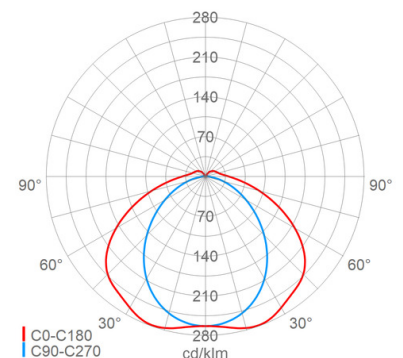

Allgemeine Produktvorteile

- Leuchten halten die Anforderungen des IFS/BRC/VDMA ein und können ohne Einschränkung in Betrieben, die das HACCP-Konzept erfüllen müssen, eingesetzt werden
- robuste, extrem belastbare Qualitätsleuchte
- hochschlagfestes Gehäuse, hervorragend chemikalien- und UV-beständig
- splitterfreie PC-Abschlusswanne mit sehr hoher Schlagfestigkeit
- höchst effizient durch Verwendung qualitativ hochwertiger EVG und LED-Module
- homogene Ausleuchtung durch satinierte Leuchtenwanne, angenehme Lichtwahrnehmung, hervorragende Blendungsbegrenzung
- EVG und Reflektor mit LED-Modulen vor Ort von Fachpersonal auswechselbar (keine Einwegleuchte)
- zukunftssicher durch Verwendung Zhaga-konformer LED-Module

Einsatzbereiche

Feuchte, nasse, staubige Räume und überdachte Außenbereiche in Handwerk, Handel, Gewerbe, Industrie etc., Lebensmittelbereiche bzw. lebensmittelverarbeitende Betriebe sowie Zulieferbetriebe der Lebensmittelindustrie, die unter die Bestimmungen des IFS, BRC bzw. HACCP fallen oder vergleichbar strengen Anforderungen unterliegen (z.B. Herstellung von Lebensmittelverpackungen). Die Leuchte ist nicht geeignet für die Reinigung mit Reinigungs- und Desinfektionsmitteln sowie für die Reinigung mit Hilfe von Hochdruckreinigern