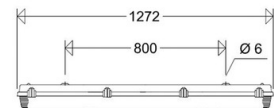

Allgemeine Produktvorteile

- Leuchten halten die Anforderungen des IFS/BRC/VDMA ein und können ohne Einschränkung in Betrieben, die das HACCP-Konzept erfüllen müssen, eingesetzt werden
- robuste, extrem belastbare Qualitätsleuchte
- hochschlagfestes Gehäuse, hervorragend chemikalien- und UV-beständig
- splitterfreie PC-Abschlusswanne mit sehr hoher Schlagfestigkeit
- höchst effizient durch Verwendung qualitativ hochwertiger EVG und LED-Module
- homogene Ausleuchtung durch satinierte Leuchtenwanne, angenehme Lichtwahrnehmung, hervorragende Blendungsbegrenzung
- EVG und Reflektor mit LED-Modulen vor Ort von Fachpersonal auswechselbar (keine Einwegleuchte)
- zukunftssicher durch Verwendung Zhaga-konformer LED-Module

Einsatzbereiche

Feuchte, nasse, staubige Räume und überdachte Außenbereiche in Handwerk, Handel, Gewerbe, Industrie etc., Lebensmittelbereiche bzw. lebensmittelverarbeitende Betriebe sowie Zulieferbetriebe der Lebensmittelindustrie, die unter die Bestimmungen des IFS, BRC bzw. HACCP fallen oder vergleichbar strengen Anforderungen unterliegen (z.B. Herstellung von Lebensmittelverpackungen). Die Leuchte ist nicht geeignet für die Reinigung mit Reinigungs- und Desinfektionsmitteln sowie für die Reinigung mit Hilfe von Hochdruckreinigern