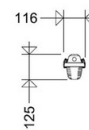

Allgemeine Produktvorteile

- Leuchten halten die Anforderungen des IFS/BRC/VDMA ein und können ohne Einschränkung in Betrieben, die das HACCP-Konzept erfüllen müssen, eingesetzt werden
- robuste, extrem belastbare Qualitätsleuchte
- hochschlagfestes Gehäuse, hervorragend chemikalien- und UV-beständig
- splitterfreie PC-Abschlusswanne mit sehr hoher Schlagfestigkeit
- höchst effizient durch Verwendung qualitativ hochwertiger EVG und LED-Module
- homogene Ausleuchtung durch satinierte Leuchtenwanne, angenehme Lichtwahrnehmung, hervorragende Blendungsbegrenzung
- EVG und Reflektor mit LED-Modulen vor Ort von Fachpersonal auswechselbar (keine Einwegleuchte)
- zukunftssicher durch Verwendung Zhaga-konformer LED-Module

Einsatzbereiche

Feuchte, nasse, staubige Räume und überdachte Außenbereiche in Handwerk, Handel, Gewerbe, Industrie etc., Lebensmittelbereiche bzw. lebensmittelverarbeitende Betriebe sowie Zulieferbetriebe der Lebensmittelindustrie, die unter die Bestimmungen des IFS, BRC bzw. HACCP fallen oder vergleichbar strengen Anforderungen unterliegen (z.B. Herstellung von Lebensmittelverpackungen). Die Leuchte ist nicht geeignet für die Reinigung mit Reinigungs- und Desinfektionsmitteln sowie für die Reinigung mit Hilfe von Hochdruckreinigern