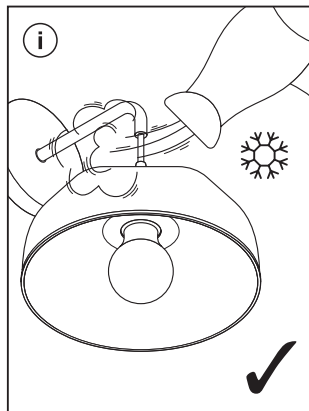

Ⓒ 1) Eignung der Wand/Decke prüfen. Wenn Sie sich nicht sicher sind, lassen Sie sich beraten. 2) Lampen nicht inbegriffen
Ⓜ 1) Check wall/ceiling for suitability. If uncertain, seek professional advice. 2) Lamps not included Ⓒ 1) Vérifiez l'adéquation du mur/plafond. En cas d'incertitude, demandez conseil à un professionnel. 2) Ampoules non incluses Ⓒ 1) Controllare l'adoneità della parete o del soffitto. In caso di dubbi, consultare un professionista. 2) Lampadine non incluse Ⓜ 1) Compruebe la idoneidad de la pared o techo. Si no está seguro, busque asesoramiento profesional. 2) Lámparas no incluidas Ⓒ 1) Verifique a adequação da parede/teto. Se não tiver a certeza, procure aconselhamento profissional. 2) Lámpadas não incluídas Ⓜ 1) Ελέγξτε τον τοίχο/την οροφή ως προς την καταλληλότητα. Σε περίπτωση αμφιβολίας, ζητήστε επαγγελματική συμβουλή. 2) Οι λάμπες δεν περιλαμβάνονται Ⓜ 1) Controleer wand/plafond op geschiktheid. Als u niet zeker bent, vraag dan professioneel advies. 2) Lampen niet inbegrepen Ⓜ 1) Kontrollera vägg/tak för lämplighet. Om du är osäker, sök professionell rådgivning. 2) Lampor ingår ej Ⓜ 1) Tarkista seinän/katon sopivuus. Jos olet epävarma, kysy neuvoa ammattilaiselta. 2) Lamput eivät sisälly toimitukseen Ⓜ 1) Sjekke om veggen/taket egner seg. Oppsøk profesjonell rådgivning dersom du er usikker. 2) Lamper følger ikke med Ⓜ 1) Kontroller væg/loft for egnethed. Hvis du er usikker, skal du søge professionel rådgivning. 2) Pærer ikke inkluderet Ⓜ 1) Zkontrolujte vhodnost stěny/stropu. Pokud si nejste jisti, vyhledejte odbornou radu. 2) Lampy nejsou součástí dodávky Ⓜ 1) Проверьте стелю/потолок на пригодность. Если у вас есть сомнения, обратитесь за профессиональной консультацией. 2) Лампы в комплект не входят Ⓒ 1) Ellenőrizze a fal/mennyezet alkalmasságát. Ha bizonytalan, kérjen szaksterű tanácsot. 2) A lámpák nem tartoznak a csomaghoz Ⓒ 1) Sprawdź, czy ściana/sufit nadają się do montażu. W razie wątpliwości zasięgnij porady wykwalifikowanej osoby. 2) Lampki nie są częścią zestawu Ⓜ 1) Skontrolujte vhodnost steny/stropu. Ak si nie ste istí, vyhľadajte odbornú pomoc. 2) Lampy nie sú zahrnuté Ⓜ 1) Preverite primernost stene/stropa. Če niste prepričani, poiščite nasvet strokovnjaka. 2) Sijalke niso priložene Ⓜ 1) Duvarın/tavanın uygun olup olmadığınızı kontrol edin. Emin değilseniz uzman bir kişiden destek alın. 2) Lambalar dahil değildir Ⓜ 1) Proverite prikladnost zida/stropa. Ako niste sigurni, potražite stručni savjet. 2) Žarulje nisu uključene Ⓜ 1) Verificați dacă peretele/tavanul este adecvat. În caz de incertitudine, solicitați consultanță de specialitate. 2) Lămpile nu sunt incluse Ⓜ 1) Проверете пригодността на стената/тавана. Ако не сте сигурни, потърсете професионален съвет. 2) Лампите не са включени в комплекта Ⓜ 1) Kontrolli seinale/lakke sobivust. Kahtluse korral küsi professionaalilt nõu. 2) Ei sisalda lampe Ⓒ 1) Patikrinkite sienos/lubų tinkamumą. Jei kyla abejonų, kreipkitės į specialistą. 2) Lempos nepriedamos Ⓜ 1) Pārbaudiet sienu/griestu piemērotību. Neskaidrību gadījumā meklējiet profesionālu padomu. 2) Lampas nav iekļautas Ⓜ 1) Proverite pogodnost zida/plafona. Ako niste sigurni, potražite stručni savet. 2) Sijalice nisu uključene Ⓜ 1) Перевірте відповідність стіни/стелі. Якщо ви не впевнені, зверніться за професійною консультацією. 2) Лампи в комплект не входять Ⓜ 1) Қабырғаның/тебенің жарамдылығын тексеріңіз. Егер сенімді болмасаңыз, кәсіби кеңеске жүгініңіз. 2) Шамдар жинаққа кірмеген