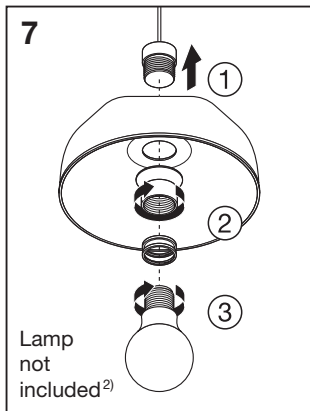

Ⓒ 1) Eignung der Wand/Decke prüfen. Wenn Sie sich nicht sicher sind, lassen Sie sich beraten. 2) Lampen nicht inbegriffen
Ⓜ 1) Check wall/ceiling for suitability. If uncertain, seek professional advice. 2) Lamps not included Ⓒ 1) Vérifiez l'adéquation du mur/plafond. En cas d'incertitude, demandez conseil à un professionnel. 2) Ampoules non incluses Ⓒ 1) Controllare l'adoneità della parete o del soffitto. In caso di dubbi, consultare un professionista. 2) Lampadine non incluse Ⓜ 1) Compruebe la idoneidad de la pared o techo. Si no está seguro, busque asesoramiento profesional. 2) Lámparas no incluidas Ⓒ 1) Verifique a adequação da parede/teto. Se não tiver a certeza, procure aconselhamento profissional. 2) Lámpadas não incluídas Ⓜ 1) Ελέγξτε τον τοίχο/την οροφή ως προς την καταλληλότητα. Σε περίπτωση αμφιβολίας, ζητήστε επαγγελματική συμβουλή. 2) Οι λάμπες δεν περιλαμβάνονται Ⓜ 1) Controleer wand/plafond op geschiktheid. Als u niet zeker bent, vraag dan professioneel advies. 2) Lampen niet inbegrepen Ⓜ 1) Kontrollera vägg/tak för lämplighet. Om du är osäker, sök professionell rådgivning. 2) Lampor ingår ej Ⓜ 1) Tarkista seinän/katon sopivuus. Jos olet epävarma, kysy neuvoa ammattilaiselta. 2) Lamput eivät sisälly toimitukseen Ⓜ 1) Sjekke om veggen/taket egner seg. Oppsøk profesjonell rådgivning dersom du er usikker. 2) Lamper følger ikke med Ⓜ 1) Kontroller væg/loft for egnethed. Hvis du er usikker, skal du søge professionel rådgivning. 2) Pærer ikke inkluderet Ⓜ 1) Zkontrolujte vhodnost stěny/stropu. Pokud si nejste jisti, vyhledejte odbornou radu. 2) Lampy nejsou součástí dodávky Ⓜ 1) Проверьте стелю/потолок на пригодность. Если у вас есть сомнения, обратитесь за профессиональной консультацией. 2) Лампы в комплект не входят Ⓒ 1) Ellenőrizze a fal/mennyezet alkalmasságát. Ha bizonytalan, kérjen szaksterű tanácsot. 2) A lámpák nem tartoznak a csomaghoz Ⓒ 1) Sprawdź, czy ściana/sufit nadają się do montażu. W razie wątpliwości zasięgnij porady wykwalifikowanej osoby. 2) Lampki nie są częścią zestawu Ⓜ 1) Skontrolujte vhodnost steny/stropu. Ak si nie ste istí, vyhľadajte odbornú pomoc. 2) Lampy nie sú zahrnuté Ⓜ 1) Preverite primernost stene/stropa. Če niste prepričani, poiščite nasvet strokovnjaka. 2) Sijalke niso priložene Ⓜ 1) Duvarın/tavanın uygun olup olmadığınızı kontrol edin. Emin değilseniz uzman bir kişiden destek alın. 2) Lambalar dahil değildir Ⓜ 1) Proverite prikladnost zida/stropa. Ako niste sigurni, potražite stručni savjet. 2) Žarulje nisu uključene Ⓜ 1) Verificați dacă peretele/tavanul este adecvat. În caz de incertitudine, solicitați consultanță de specialitate. 2) Lămpile nu sunt incluse Ⓜ 1) Проверете пригодността на стената/тавана. Ако не сте сигурни, потърсете професионален съвет. 2) Лампите не са включени в комплекта Ⓜ 1) Kontrolli seinale/lakke sobivust. Kahtluse korral küsi professionaalilt nõu. 2) Ei sisalda lampe Ⓒ 1) Patikrinkite sienos/lubų tinkamumą. Jei kyla abejonų, kreipkitės į specialistą. 2) Lempos nepriedamos Ⓜ 1) Pārbaudiet sienu/griestu piemērotību. Neskaidrību gadījumā meklējiet profesionālu padomu. 2) Lampas nav iekļautas Ⓜ 1) Proverite pogodnost zida/plafona. Ako niste sigurni, potražite stručni savet. 2) Sijalice nisu uključene Ⓜ 1) Перевірте відповідність стіни/стелі. Якщо ви не впевнені, зверніться за професійною консультацією. 2) Лампи в комплект не входять Ⓜ 1) Қабырғаның/тебенің жарамдылығын тексеріңіз. Егер сенімді болмасаңыз, кәсіби кеңеске жүгініңіз. 2) Шамдар жинаққа кірмеген