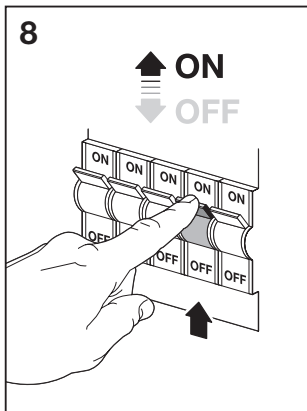

Ⓒ 1) Eignung der Wand/Decke prüfen. Wenn Sie sich nicht sicher sind, lassen Sie sich beraten. 2) Lampen nicht inbegriffen
Ⓜ 1) Check wall/ceiling for suitability. If uncertain, seek professional advice. 2) Lamps not included Ⓒ 1) Vérifiez l'adéquation du mur/plafond. En cas d'incertitude, demandez conseil à un professionnel. 2) Ampoules non incluses Ⓒ 1) Controllare l'adoneità della parete o del soffitto. In caso di dubbi, consultare un professionista. 2) Lampadine non incluse Ⓜ 1) Compruebe la idoneidad de la pared o techo. Si no está seguro, busque asesoramiento profesional. 2) Lámparas no incluidas Ⓒ 1) Verifique a adequação da parede/teto. Se não tiver a certeza, procure aconselhamento profissional. 2) Lámpadas não incluídas Ⓜ 1) Ελέγξτε τον τοίχο/την οροφή ως προς την καταλληλότητα. Σε περίπτωση αμφιβολίας, ζητήστε επαγγελματική συμβουλή. 2) Οι λάμπες δεν περιλαμβάνονται Ⓜ 1) Controleer wand/plafond op geschiktheid. Als u niet zeker bent, vraag dan professioneel advies. 2) Lampen niet inbegrepen Ⓜ 1) Kontrollera vägg/tak för lämplighet. Om du är osäker, sök professionell rådgivning. 2) Lampor ingår ej Ⓜ 1) Tarkista seinän/katon sopivuus. Jos olet epävarma, kysy neuvoa ammattilaiselta. 2) Lamput eivät sisälly toimitukseen Ⓜ 1) Sjekke om veggen/taket egner seg. Oppsøk profesjonell rådgivning dersom du er usikker. 2) Lamper følger ikke med Ⓜ 1) Kontroller væg/loft for egnethed. Hvis du er usikker, skal du søge professionel rådgivning. 2) Pærer ikke inkluderet Ⓜ 1) Zkontrolujte vhodnost stěny/stropu. Pokud si nejste jisti, vyhledejte odbornou radu. 2) Lampy nejsou součástí dodávky Ⓜ 1) Проверьте стелю/потолок на пригодность. Если у вас есть сомнения, обратитесь за профессиональной консультацией. 2) Лампы в комплект не входят Ⓒ 1) Ellenőrizze a fal/mennyezet alkalmasságát. Ha bizonytalan, kérjen szaksterű tanácsot. 2) A lámpák nem tartoznak a csomaghoz Ⓒ 1) Sprawdź, czy ściana/sufit nadają się do montażu. W razie wątpliwości zasięgnij porady wykwalifikowanej osoby. 2) Lampki nie są częścią zestawu Ⓜ 1) Skontrolujte vhodnost steny/stropu. Ak si nie ste istí, vyhľadajte odbornú pomoc. 2) Lampy nie sú zahrnuté Ⓜ 1) Preverite primernost stene/stropa. Če niste prepričani, poiščite nasvet strokovnjaka. 2) Sijalke niso priložene Ⓜ 1) Duvarın/tavanın uygun olup olmadığınızı kontrol edin. Emin değilseniz uzman bir kişiden destek alın. 2) Lambalar dahil değildir Ⓜ 1) Proverite prikladnost zida/stropa. Ako niste sigurni, potražite stručni savjet. 2) Žarulje nisu uključene Ⓜ 1) Verificați dacă peretele/tavanul este adecvat. În caz de incertitudine, solicitați consultanță de specialitate. 2) Lămpile nu sunt incluse Ⓜ 1) Проверете пригодността на стената/тавана. Ако не сте сигурни, потърсете професионален съвет. 2) Лампите не са включени в комплекта Ⓜ 1) Kontrolli seinale/lakke sobivust. Kahtluse korral küsi professionaalilt nõu. 2) Ei sisalda lampe Ⓒ 1) Patikrinkite sienos/lubų tinkamumą. Jei kyla abejonų, kreipkitės į specialistą. 2) Lempos nepriedamos Ⓜ 1) Pārbaudiet sienu/griestu piemērotību. Neskaidrību gadījumā meklējiet profesionālu padomu. 2) Lampas nav iekļautas Ⓜ 1) Proverite pogodnost zida/plafona. Ako niste sigurni, potražite stručni savet. 2) Sijalice nisu uključene Ⓜ 1) Перевірте відповідність стіни/стелі. Якщо ви не впевнені, зверніться за професійною консультацією. 2) Лампи в комплект не входять Ⓜ 1) Қабырғаның/тебенің жарамдылығын тексеріңіз. Егер сенімді болмасаңыз, кәсіби кеңеске жүгініңіз. 2) Шамдар жинаққа кірмеген