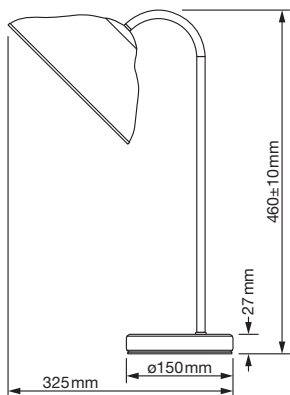

# DECOR TABLE & FLOOR E27/E14

ILB

	EAN	W LED <sub>max.</sub>	h x d <sub>max.</sub>	IP	°C	V~	Hz	
DECOR LOTUS LEAF TABLE DIM E14 WT	4058075837720	5.5	105x40mm	20	-20...+40	220-240V	50/60	E14
DECOR LOTUS LEAF FLOOR DIM E27 WT	4058075837744	9	120x60mm	20	-20...+40	220-240V	50/60	E27
DECOR CAMEL BELL TABLE DIM E14 WT	4058075837843	5.5	105x40mm	20	-20...+40	220-240V	50/60	E14
DECOR CAMEL BELL FLOOR DIM E27 WT	4058075837867	9	120x60mm	20	-20...+40	220-240V	50/60	E27
DECOR PULP TABLE DIM E14 WT	4058075837966	5.5	80x45mm	20	-20...+40	220-240V	50/60	E14
DECOR PULP FLOOR DIM E27 WT	4058075837980	9	120x60mm	20	-20...+40	220-240V	50/60	E27

# DECOR TABLE & FLOOR E27/E14

**EAN 4058075837720**

**EAN 4058075837843**

**EAN 4058075837966**

**EAN 4058075837744**

**EAN 4058075837867**

**EAN 4058075837980**

[mm]

# DECOR TABLE & FLOOR E27/E14

**Table: 1415g**  
EAN 4058075837720  
**Floor: 3585g**  
EAN 4058075837744

**Table: 1460g**  
EAN 4058075837843  
**Floor: 3640g**  
EAN 4058075837867

**Table: 1350g**  
EAN 4058075837966  
**Floor: 2880g**  
EAN 4058075837980