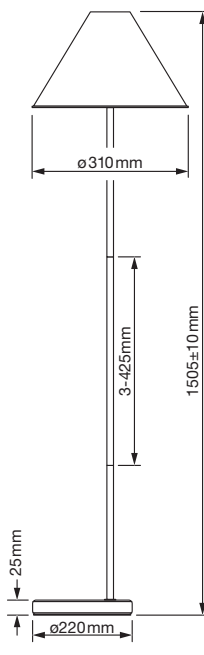

# DECOR TABLE & FLOOR E27/E14

ILB

	EAN	W LED <sub>max.</sub>	h x d <sub>max.</sub>	IP	°C	V~	Hz	
DECOR LOTUS LEAF TABLE DIM E14 WT	4058075837720	5.5	105x40mm	20	-20...+40	220-240V	50/60	E14
DECOR LOTUS LEAF FLOOR DIM E27 WT	4058075837744	9	120x60mm	20	-20...+40	220-240V	50/60	E27
DECOR CAMEL BELL TABLE DIM E14 WT	4058075837843	5.5	105x40mm	20	-20...+40	220-240V	50/60	E14
DECOR CAMEL BELL FLOOR DIM E27 WT	4058075837867	9	120x60mm	20	-20...+40	220-240V	50/60	E27
DECOR PULP TABLE DIM E14 WT	4058075837966	5.5	80x45mm	20	-20...+40	220-240V	50/60	E14
DECOR PULP FLOOR DIM E27 WT	4058075837980	9	120x60mm	20	-20...+40	220-240V	50/60	E27

# DECOR TABLE & FLOOR E27/E14

**EAN 4058075837720**

**EAN 4058075837843**

**EAN 4058075837966**

**EAN 4058075837744**

**EAN 4058075837867**

**EAN 4058075837980**

[mm]

# DECOR TABLE & FLOOR E27/E14

**Table: 1415g**  
EAN 4058075837720  
**Floor: 3585g**  
EAN 4058075837744

**Table: 1460g**  
EAN 4058075837843  
**Floor: 3640g**  
EAN 4058075837867

**Table: 1350g**  
EAN 4058075837966  
**Floor: 2880g**  
EAN 4058075837980