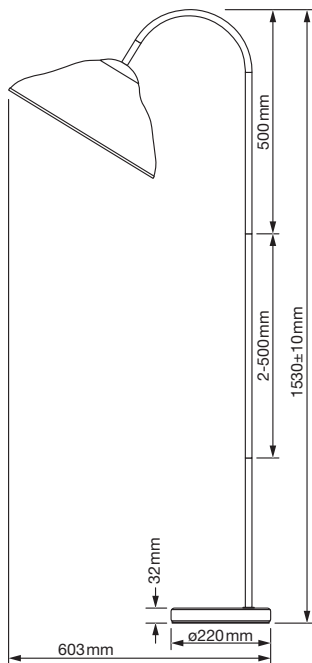

# DECOR TABLE & FLOOR E27/E14

ILB

	EAN	W LED <sub>max.</sub>	h x d <sub>max.</sub>	IP	°C	V~	Hz	
DECOR LOTUS LEAF TABLE DIM E14 WT	4058075837720	5.5	105x40mm	20	-20...+40	220-240V	50/60	E14
DECOR LOTUS LEAF FLOOR DIM E27 WT	4058075837744	9	120x60mm	20	-20...+40	220-240V	50/60	E27
DECOR CAMEL BELL TABLE DIM E14 WT	4058075837843	5.5	105x40mm	20	-20...+40	220-240V	50/60	E14
DECOR CAMEL BELL FLOOR DIM E27 WT	4058075837867	9	120x60mm	20	-20...+40	220-240V	50/60	E27
DECOR PULP TABLE DIM E14 WT	4058075837966	5.5	80x45mm	20	-20...+40	220-240V	50/60	E14
DECOR PULP FLOOR DIM E27 WT	4058075837980	9	120x60mm	20	-20...+40	220-240V	50/60	E27

# DECOR TABLE & FLOOR E27/E14

**EAN 4058075837720**

**EAN 4058075837843**

**EAN 4058075837966**

**EAN 4058075837744**

**EAN 4058075837867**

**EAN 4058075837980**

[mm]

# DECOR TABLE & FLOOR E27/E14

**Table: 1415g**  
EAN 4058075837720  
**Floor: 3585g**  
EAN 4058075837744

**Table: 1460g**  
EAN 4058075837843  
**Floor: 3640g**  
EAN 4058075837867

**Table: 1350g**  
EAN 4058075837966  
**Floor: 2880g**  
EAN 4058075837980