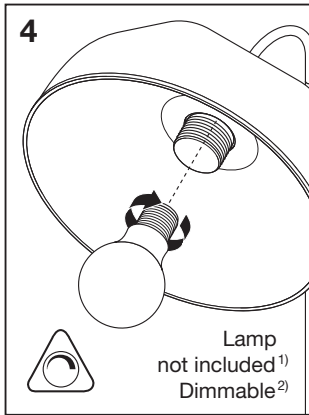

(D) 1) Lampen nicht inbegriffen 2) Dimmbar 3) Ein/Aus-Dimmer (E) 1) Lamps not included 2) Dimmable 3) On/Off dimmer
(F) 1) Ampoules non incluses 2) Intensité variable 3) Variateur Marche/Arrêt (I) 1) Lampadine non incluse 2) Dimmerabile
3) Dimmer ON/OFF (E) 1) Lámparas no incluidas 2) Regulable 3) Regulador de encendido/apagado (P) 1) Lâmpadas não incluidas
2) Regulável 3) Ligar/desligar atenuador (R) 1) Οι λάμπες δεν περιλαμβάνονται 2) Ρυθμιζόμενο 3) Ροοστάτης ενεργοποίησης/
απενεργοποίησης (NL) 1) Lampen niet inbegrepen 2) Dimbaar 3) Aan/uit-dimmer (S) 1) Lampor ingår ej 2) Dimbar 3) På/Av-
dimmer (SM) 1) Lamput eivât sisälly toimitukseen 2) Himmennettävä 3) Päälle/pois päältä -himmennin (C) 1) Lamper følger ikke
med 2) Dimbar 3) Av/på-dimmer (D) 1) Pærer ikke inkluderet 2) Dæmpbar 3) Tænd/sluk-lysdæmper (Z) 1) Lampy nejsou součástí
dodávky 2) Stmívatelné 3) Stmívač ZAP/VYP (RU) 1) Лампы в комплект не входят 2) с регулируемой яркостью 3) ДИММЕР
Вкл./Выкл (U) 1) A lámpák nem tartoznak a csomaghoz 2) Szabályozható 3) Fényerő-szabályozó kapcsoló (PL) 1) Lampki nie
są częścią zestawu 2) Możliwość przyciemniania 3) Włącznik ściemniacza (SE) 1) Lampy nie sú zahrnuté 2) Stmievateľné 3)
Zapnutie/vypnutie stmievača (SI) 1) Sijalke niso priložene 2) Možnost zatemnitve 3) Vkllop/izklop stikala za zatemnitev (B)
1) Lambalar dahil değildir 2) Kısılabilir 3) Dimmer açma/kapama düğmesi (HR) 1) Žarulje nisu uključene 2) Mogućnost prigušivanja
3) Prigušivač za uključivanje/isključivanje (HU) 1) Lámpile nu sunt incluse 2) Reglabil 3) Estompare pornită/oprită (CZ) 1) Lampite
ne sa uključeni v kompletu 2) Dimmujeme 3) Dimmer za včlúčavane/izvčlúčavane (SK) 1) Ei sisälde lampe 2) Hämardatav
3) Hämardamine sisse/välja (LT) 1) Lempos nepridedamos 2) Aptumšojams 3) Įjungimo (išjungimo) regulatorius (LV) 1) Lampas
nav iekļautas 2) Pritēdomas 3) Ieslēgšanas/izslēgšanas regulators (BG) 1) Sijalice nisu uključene 2) Димамбле 3) Затамнявач за
укљ/искљ (UA) 1) Лампи в комплект не входять 2) З можливістю затемнення 3) Димер увімк./вимк (C) 1) Шамдар жинаққа
кірмеген 2) күңгірттендіргіш 3) Қосу/Өшіру диммері

(FR) Cet appareil et ses accessoires se recyclent
À DÉPOSER EN MAGASIN À DÉPOSER EN DÉCHÈTERIE
OU

C10449057
G11189975

18.04.24

LEDVANCE GmbH
Steinerne Furt 62
86167 Augsburg, Germany
www.ledvance.com