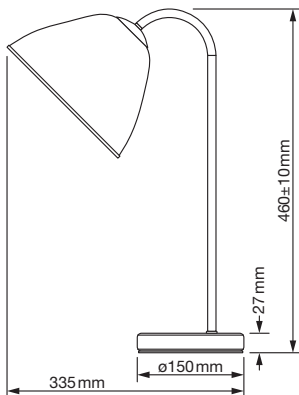

# DECOR TABLE & FLOOR E27/E14

ILB

	EAN	W LED <sub>max.</sub>	h x d <sub>max.</sub>	IP	°C	V~	Hz	
DECOR LOTUS LEAF TABLE DIM E14 WT	4058075837720	5.5	105x40mm	20	-20...+40	220-240V	50/60	E14
DECOR LOTUS LEAF FLOOR DIM E27 WT	4058075837744	9	120x60mm	20	-20...+40	220-240V	50/60	E27
DECOR CAMEL BELL TABLE DIM E14 WT	4058075837843	5.5	105x40mm	20	-20...+40	220-240V	50/60	E14
DECOR CAMEL BELL FLOOR DIM E27 WT	4058075837867	9	120x60mm	20	-20...+40	220-240V	50/60	E27
DECOR PULP TABLE DIM E14 WT	4058075837966	5.5	80x45mm	20	-20...+40	220-240V	50/60	E14
DECOR PULP FLOOR DIM E27 WT	4058075837980	9	120x60mm	20	-20...+40	220-240V	50/60	E27

# DECOR TABLE & FLOOR E27/E14

**EAN 4058075837720**

**EAN 4058075837843**

**EAN 4058075837966**

**EAN 4058075837744**

**EAN 4058075837867**

**EAN 4058075837980**

[mm]

# DECOR TABLE & FLOOR E27/E14

**Table: 1415g**  
EAN 4058075837720  
**Floor: 3585g**  
EAN 4058075837744

**Table: 1460g**  
EAN 4058075837843  
**Floor: 3640g**  
EAN 4058075837867

**Table: 1350g**  
EAN 4058075837966  
**Floor: 2880g**  
EAN 4058075837980