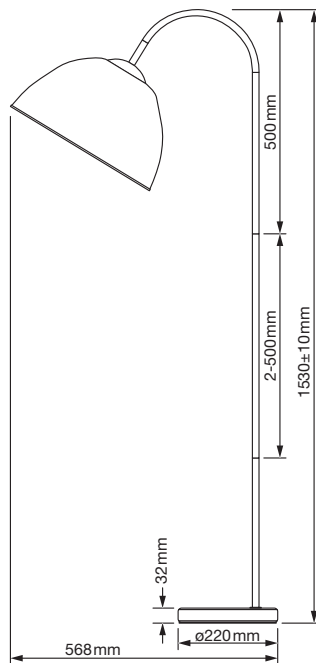

# DECOR TABLE & FLOOR E27/E14

ILB

	EAN	W LED <sub>max.</sub>	h x d <sub>max.</sub>	IP	°C	V~	Hz	
DECOR LOTUS LEAF TABLE DIM E14 WT	4058075837720	5.5	105x40mm	20	-20...+40	220-240V	50/60	E14
DECOR LOTUS LEAF FLOOR DIM E27 WT	4058075837744	9	120x60mm	20	-20...+40	220-240V	50/60	E27
DECOR CAMEL BELL TABLE DIM E14 WT	4058075837843	5.5	105x40mm	20	-20...+40	220-240V	50/60	E14
DECOR CAMEL BELL FLOOR DIM E27 WT	4058075837867	9	120x60mm	20	-20...+40	220-240V	50/60	E27
DECOR PULP TABLE DIM E14 WT	4058075837966	5.5	80x45mm	20	-20...+40	220-240V	50/60	E14
DECOR PULP FLOOR DIM E27 WT	4058075837980	9	120x60mm	20	-20...+40	220-240V	50/60	E27

# DECOR TABLE & FLOOR E27/E14

**EAN 4058075837720**

**EAN 4058075837843**

**EAN 4058075837966**

**EAN 4058075837744**

**EAN 4058075837867**

**EAN 4058075837980**

[mm]

# DECOR TABLE & FLOOR E27/E14

**Table: 1415g**  
EAN 4058075837720  
**Floor: 3585g**  
EAN 4058075837744

**Table: 1460g**  
EAN 4058075837843  
**Floor: 3640g**  
EAN 4058075837867

**Table: 1350g**  
EAN 4058075837966  
**Floor: 2880g**  
EAN 4058075837980