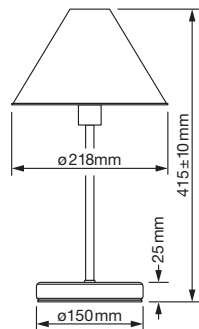

# DECOR TABLE & FLOOR E27/E14

ILB

	EAN	W LED <sub>max.</sub>	h x d <sub>max.</sub>	IP	°C	V~	Hz	
DECOR LOTUS LEAF TABLE DIM E14 WT	4058075837720	5.5	105x40mm	20	-20...+40	220-240V	50/60	E14
DECOR LOTUS LEAF FLOOR DIM E27 WT	4058075837744	9	120x60mm	20	-20...+40	220-240V	50/60	E27
DECOR CAMEL BELL TABLE DIM E14 WT	4058075837843	5.5	105x40mm	20	-20...+40	220-240V	50/60	E14
DECOR CAMEL BELL FLOOR DIM E27 WT	4058075837867	9	120x60mm	20	-20...+40	220-240V	50/60	E27
DECOR PULP TABLE DIM E14 WT	4058075837966	5.5	80x45mm	20	-20...+40	220-240V	50/60	E14
DECOR PULP FLOOR DIM E27 WT	4058075837980	9	120x60mm	20	-20...+40	220-240V	50/60	E27

# DECOR TABLE & FLOOR E27/E14

**EAN 4058075837720**

**EAN 4058075837843**

**EAN 4058075837966**

**EAN 4058075837744**

**EAN 4058075837867**

**EAN 4058075837980**

[mm]

# DECOR TABLE & FLOOR E27/E14

**Table: 1415g**  
EAN 4058075837720  
**Floor: 3585g**  
EAN 4058075837744

**Table: 1460g**  
EAN 4058075837843  
**Floor: 3640g**  
EAN 4058075837867

**Table: 1350g**  
EAN 4058075837966  
**Floor: 2880g**  
EAN 4058075837980