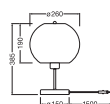

Produkteigenschaften

- Gehäusematerial: Wellpappe
- Textilkabel

TECHNISCHE DATEN

Elektrische Daten

Nennspannung	220...240 V
Netzfrequenz	50...60 Hz
Schutzklasse	II
Betriebsart	Netzspannung

Maße & Gewicht

Durchmesser	260,00 mm
Höhe	385,00 mm
Produktgewicht	740,00 g
Kabellänge	1500 mm