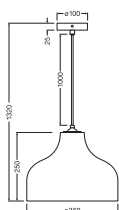

### Maße & Gewicht

Durchmesser	360,00 mm
Höhe	1320,00 mm
Produktgewicht	680,00 g

DECOR CARDBOARD HAT PEND  
ANT E27