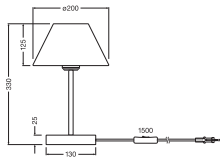

Durchmesser	200,00 mm
Höhe	330,00 mm
Produktgewicht	875,00 g
Kabellänge	1500 mm

DECOR RAFFIA TABLE E27 GN

Materialien & Farben

Produktfarbe	Brown Green
Gehäusefarbe	Brown Green
Gehäusematerial	Raffia Steel