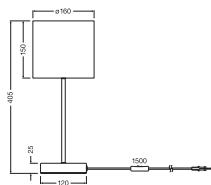

Produkteigenschaften

- Gehäusematerial: Filz und Metall
- Textilkabel

TECHNISCHE DATEN

Elektrische Daten

Nennspannung	220...240 V
Netzfrequenz	50...60 Hz
Schutzklasse	II
Betriebsart	Netzspannung

Maße & Gewicht

Durchmesser	160,00 mm
Höhe	405,00 mm
Produktgewicht	420,00 g
Kabellänge	1500 mm

DECOR FELT WEAVING STD
TABLE E14 DG

Materialien & Farben

Produktfarbe	Dunkelgrau
Gehäusefarbe	Dunkelgrau
Gehäusematerial	Felt Steel

Dokumente und Zertifikate	Name des Dokuments
 User Instruction	UI DECOR FELT WEAVING TABLE E14

VERPACKUNGSMITTEL

EAN	Verpackungseinheit (Stück pro Einheit)	Abmessungen (Länge x Breite x Höhe)	Bruttogewicht	Volumen
4058075839106	Faltschachtel 1	172 mm x 172 mm x 333 mm	620.00 g	9.85 dm ³
4058075839113	Versandschachtel 4	365 mm x 365 mm x 355 mm	3297.00 g	47.29 dm ³