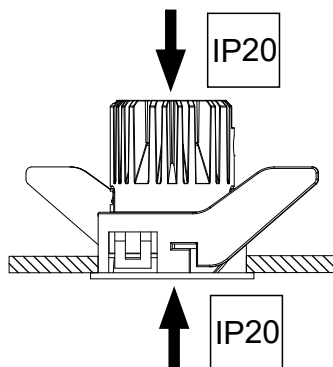

I Per l'installazione e il funzionamento delle lampade si fa riferimento alle normative di sicurezza nazionali.

D Die Lichtquelle dieser Leuchte darf nur vom Hersteller oder einem von ihm beauftragten Servicetechniker oder einer vergleichbar qualifizierten Person ersetzt werden.

GB Only the manufacturer, an instructed service technician or another equally qualified person is allowed to replace the light source of this luminaire.

F La source lumineuse de ce luminaire ne peut être remplacée que par le fabricant, un technicien de service mandaté par celui-ci ou une personne présentant une qualification analogue.

PL Wymiany źródła światła oprawy oświetleniowej może dokonać wyłącznie producent lub uprawniony pracownik serwisu lub osoba o podobnych kwalifikacjach.

E La fuente de luz de esta luminaria solamente podrá ser sustituida por el fabricante o una persona designada por este, ya sea un técnico de servicio u otra persona debidamente cualificada.

I La sorgente luminosa di tale lampada può essere sostituita solo dal produttore o da un tecnico di assistenza da questi designato oppure da personale dotato di qualifica equivalente.

Druckfehler und Irrtum vorbehalten.
Formelle und technische Änderungen behalten wir uns vor.

Misprints and errors excepted.
We reserve the right of formal and technical modifications.