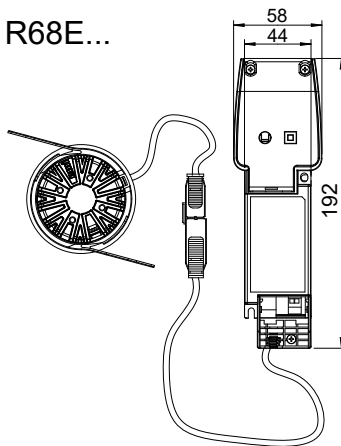

ALBA R100E...

Typ	DE	HE
ALBA R50E...	ø50-ø52	min.135
ALBA R68E...	ø68-ø70	min.125
ALBA R100E...	ø100-ø105	min.89

ALBA ...	min.75	min.5
Typ	a	b

Keine Isolierung  
 No insulation  
 Pas d'isolation  
 Brak izolacji  
 Sin aislamiento  
 Nessun isolamento

**RIDI**

AC 220-240V/50-60Hz

ALBA R50E...

ALBA R68E...  
ALBA R100E...

	mm <sup>2</sup>	A
sol.	0,75-1,5	8
0,75-1,5mm <sup>2</sup>		

	Ø	A
	0,8-1,2	8
max. ø1,2mm		

	mm <sup>2</sup>	A
sol.	0,5-1,0	8
0,5-2,5mm <sup>2</sup>		9