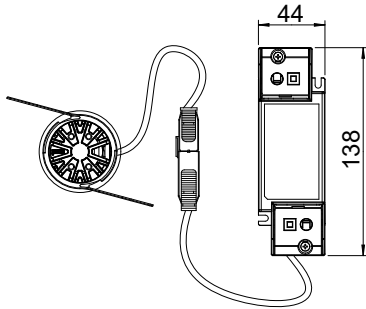

ALBA R68E...