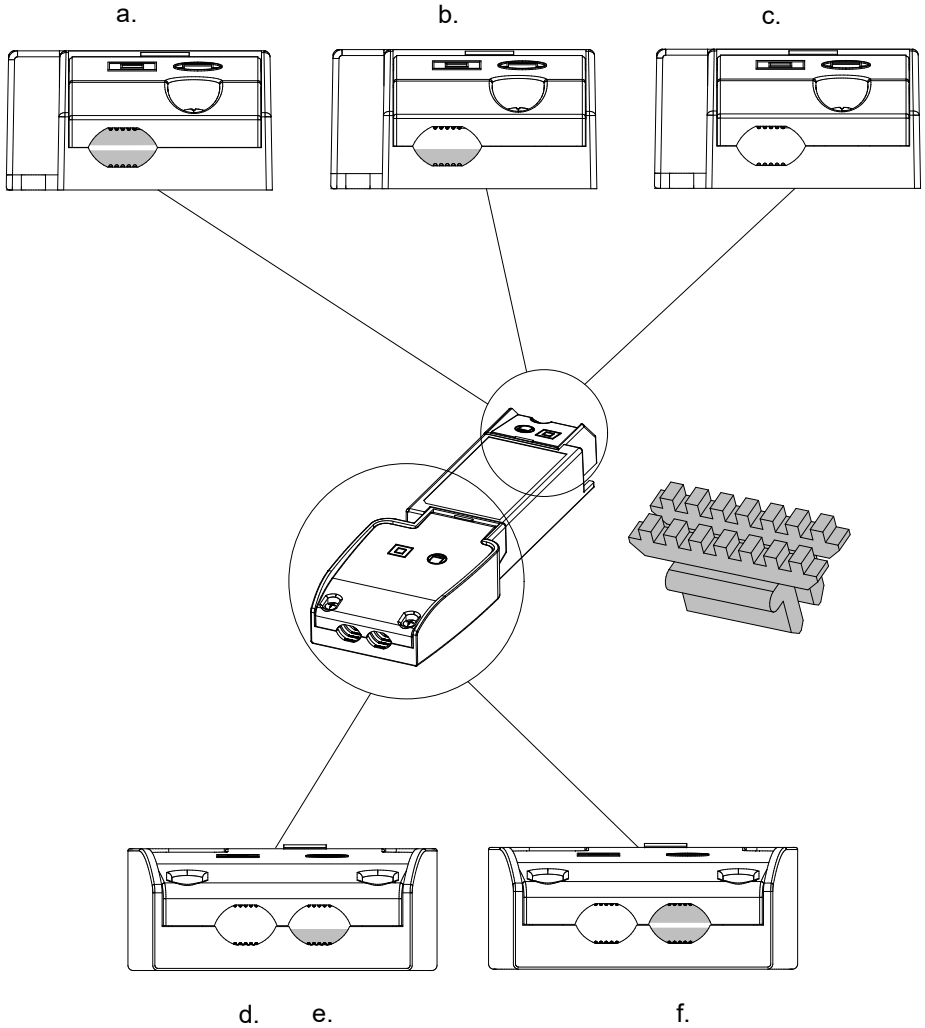

a.	b.	c.	d.	e.	f.
d in mm	1.5 - 3	3 - 5,5	8 - 11	8 - 11	3 - 5,5	<2