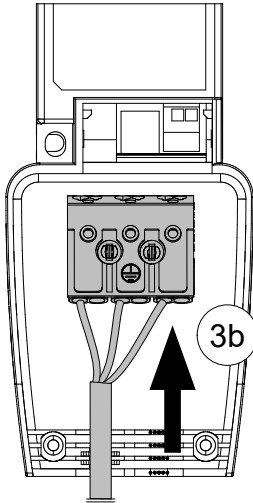

ALBA R68E ND...
ALBA R100E ND...