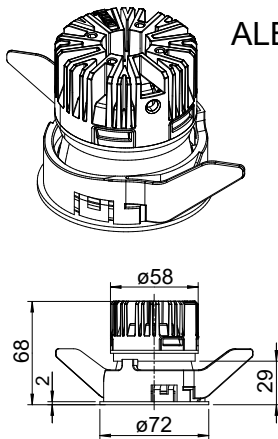

ALBA R68E...