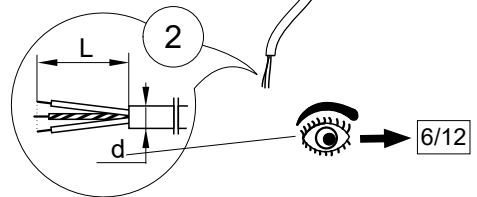

RIDI

AC 220-240V/50-60Hz

ALBA R50E...

ALBA R68E...
ALBA R100E...

	mm²	A
sol.	0,75-1,5	8
0,75-1,5mm²		

	Ø	A
	0,8-1,2	8
max. ø1,2mm		

	mm²	A
sol.	0,5-1,0	8
0,5-2,5mm²		9

	Ø	A
	0,8-1,2	9
max. ø1,8mm		12

ALBA R50E ND	15	□
ALBA R50E DALI	15-20	
ALBA R68E/R100E ND	30	
ALBA R68E/R100E DALI	35-40	
Typ	L	SK

ALBA R50E...

ND

L	-	
N	+	

DALI

L	+	
N	-	
DA		
DA		

ALBA R68E...
ALBA R100E...

ND

L	-	
N	+	

DALI

L	+	
N	-	
DA		
DA