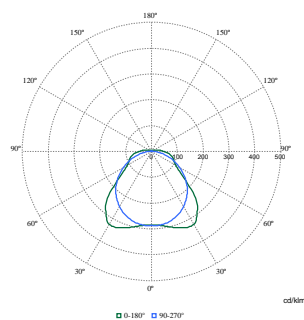

CoreLine Feuchtraumleuchte WT120C

Abmessungsskizzen

Photometrische Daten

Polar Normal (separate) - null - 911401816487