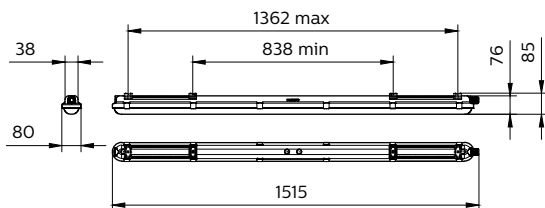

CoreLine Feuchtraumleuchte WT120C

Abmessungsskizzen