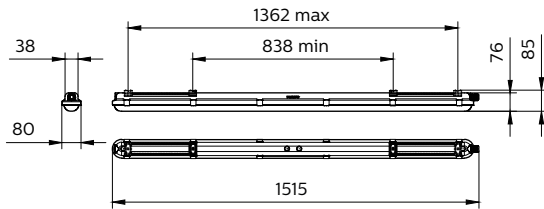

CoreLine Feuchtraumleuchte WT120C

Abmessungsskizzen