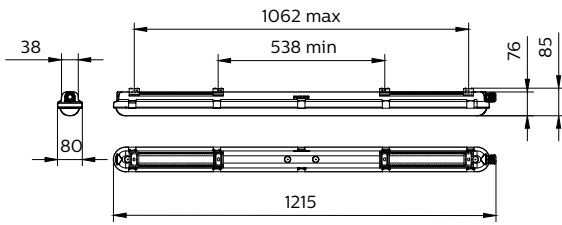

CoreLine Feuchtraumleuchte WT120C

Abmessungsskizzen