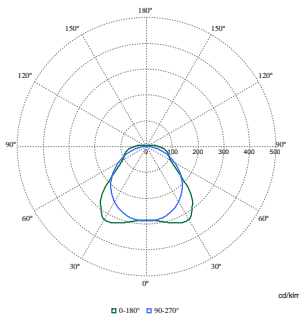

CoreLine Feuchtraumleuchte WT120C

Abmessungsskizzen

Photometrische Daten

Polar Normal (separate) - null - 911401815687