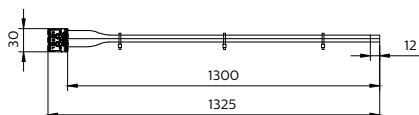

CoreLine Feuchtraumleuchte WT120C

Abmessungen (Höhe x Breite x Tiefe)	18 x 30 x 1325 mm
Material	PVC
Schutzart (IP)	-
Schlagfestigkeit (IK)	-
Zubehörfarbe	-
Nettogewicht (Stück)	0,012 kg

Genehmigung und Anwendung

CE-Zeichen	Ja
EU RoHS-konform	Ja

Produktdaten

Bestell-Produktname	WT120Z TW-3x2.5-L1500 10pcs

Gesamtbezeichnung des Produkts	WT120Z TW-3x2.5-L1500 10pcs
Gesamt-Produktcode	872016975519299
Bestellcode	75519299
Material-Nr. (12NC)	911401816987
Anzahl pro Verpackung	10
EAN/UPC – Produkt/Kiste	8720169755192
Zähler - Pakete pro Außenkarton	1
EAN Umverpackung	8720169754522

Abmessungsskizzen

WT120Z
TW-3x2.5-L1500