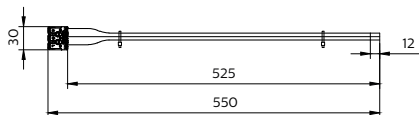

CoreLine Feuchtraumleuchte WT120C

Abmessungen (Höhe x Breite x Tiefe)	18 x 30 x 550 mm
Material	PVC
Schutzart (IP)	-
Schlagfestigkeit (IK)	-
Zubehörfarbe	-
Nettogewicht (Stück)	0,005 kg

Genehmigung und Anwendung

CE-Zeichen	Ja
EU RoHS-konform	Ja

Produktinformationen

Bestell-Produktname	WT120Z TW-3x2.5-L600 10pcs

Gesamtbezeichnung des Produkts	WT120Z TW-3x2.5-L600 10pcs
Gesamt-Produktcode	872016975515499
Bestellcode	75515499
Material-Nr. (12NC)	911401816587
Anzahl pro Verpackung	10
EAN/UPC – Produkt/Kiste	8720169755154
Zähler - Pakete pro Außenkarton	1
EAN Umverpackung	8720169754485

Abmessungsskizzen

WT120Z
TW-3x2.5-L600