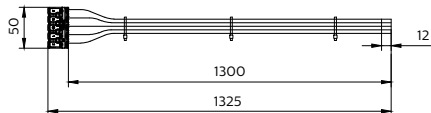

CoreLine Feuchtraumleuchte WT120C

Abmessungen (Höhe x Breite x Tiefe)	18 x 50 x 1325 mm
Material	PVC
Schutzart (IP)	-
Schlagfestigkeit (IK)	-
Zubehörfarbe	-

Genehmigung und Anwendung

CE-Zeichen	Ja
EU RoHS-konform	Ja

Produktdaten

Bestell-Produktname	WT120Z TW-5x2.5-L1500 10pcs

Gesamtbezeichnung des Produkts	WT120Z TW-5x2.5-L1500 10pcs
Gesamt-Produktcode	872016975520899
Bestellcode	75520899
Material-Nr. (12NC)	911401817087
Anzahl pro Verpackung	10
EAN/UPC – Produkt/Kiste	8720169755208
Zähler - Pakete pro Außenkarton	1
EAN Umverpackung	8720169754539

Abmessungsskizzen

WT120Z
TW-5x2.5-L1500