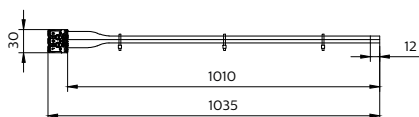

CoreLine Feuchtraumleuchte WT120C

Gesamte Höhe	18 mm
Abmessungen (Höhe x Breite x Tiefe)	18 x 30 x 1035 mm
Material	PVC

Genehmigung und Anwendung

Schutzart (IP)	-
Schlagfestigkeit (IK)	-
IEC-Schutzklasse	-
CE-Zeichen	Ja

Produktdaten

Bestell-Produktname	WT120Z TW-3x2.5-L1200

Gesamtbezeichnung des Produkts	WT120Z TW-3x2.5-L1200
Gesamt-Produktcode	872016975517899
Bestellcode	75517899
Material-Nr. (12NC)	911401816787
Anzahl pro Verpackung	10
Nettogewicht (Einzelteil)	0,011 kg
EAN/UPC – Produkt/Kiste	8720169755178
Zähler – Pakete pro Außenkarton	1
EAN Umverpackung	8720169754508

Abmessungsskizzen

WT120Z
TW-3x2.5-L1200