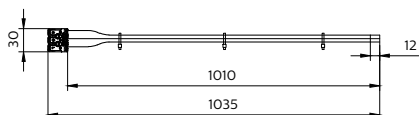

CoreLine Feuchtraumleuchte WT120C

Abmessungen (Höhe x Breite x Tiefe)	18 x 30 x 1035 mm
Material	PVC
Schutzart (IP)	-
Schlagfestigkeit (IK)	-
Zubehörfarbe	-
Nettogewicht (Stück)	0,011 kg

Genehmigung und Anwendung

CE-Zeichen	Ja
EU RoHS-konform	Ja

Produktdaten

Bestell-Produktname	WT120Z TW-3x2.5-L1200 10pcs

Gesamtbezeichnung des Produkts	WT120Z TW-3x2.5-L1200 10pcs
Gesamt-Produktcode	872016975517899
Bestellcode	75517899
Material-Nr. (12NC)	911401816787
Anzahl pro Verpackung	10
EAN/UPC – Produkt/Kiste	8720169755178
Zähler - Pakete pro Außenkarton	1
EAN Umverpackung	8720169754508

Abmessungsskizzen

WT120Z
TW-3x2.5-L1200