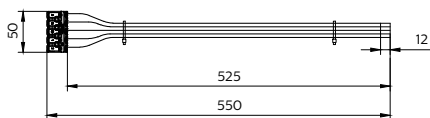

CoreLine Feuchtraumleuchte WT120C

Abmessungen (Höhe x Breite x Tiefe)	18 x 50 x 550 mm
Material	PVC
Schutzart (IP)	-
Schlagfestigkeit (IK)	-
Zubehörfarbe	-
Nettogewicht (Stück)	0,009 kg

Genehmigung und Anwendung

CE-Zeichen	Ja
EU RoHS-konform	Ja

Produktdaten

Bestell-Produktname	WT120Z TW-5x2.5-L600 10pcs

Gesamtbezeichnung des Produkts	WT120Z TW-5x2.5-L600 10pcs
Gesamt-Produktcode	872016975516199
Bestellcode	75516199
Material-Nr. (12NC)	911401816687
Anzahl pro Verpackung	10
EAN/UPC – Produkt/Kiste	8720169755161
Zähler - Pakete pro Außenkarton	1
EAN Umverpackung	8720169754492

Abmessungsskizzen

WT120Z
TW-5x2.5-L600