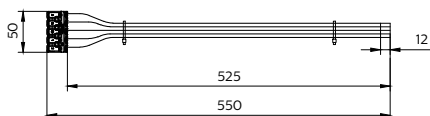

CoreLine Feuchtraumleuchte WT120C

Abmessungen (Höhe x Breite x Tiefe)	18 x 50 x 550 mm
Material	PVC
Schutzart (IP)	-
Schlagfestigkeit (IK)	-
Zubehörfarbe	-
Nettogewicht (Stück)	0,009 kg

Genehmigung und Anwendung

CE-Zeichen	Ja
EU RoHS-konform	Ja

Produktinformationen

Bestell-Produktname	WT120Z TW-5x2.5-L600 10pcs

Gesamtbezeichnung des Produkts	WT120Z TW-5x2.5-L600 10pcs
Gesamt-Produktcode	872016975516199
Bestellcode	75516199
Material-Nr. (12NC)	911401816687
Anzahl pro Verpackung	10
EAN/UPC – Produkt/Kiste	8720169755161
Zähler - Pakete pro Außenkarton	1
EAN Umverpackung	8720169754492

Abmessungsskizzen

WT120Z
TW-5x2.5-L600