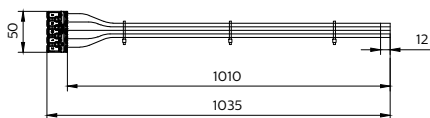

CoreLine Feuchtraumleuchte WT120C

Abmessungen (Höhe x Breite x Tiefe)	18 x 50 x 1035 mm
Material	PVC
Schutzart (IP)	-
Schlagfestigkeit (IK)	-
Zubehörfarbe	-
Nettogewicht (Stück)	0,016 kg

Genehmigung und Anwendung

CE-Zeichen	Ja
EU RoHS-konform	Ja

Produktinformationen

Bestell-Produktname	WT120Z TW-5x2.5-L1200 10pcs

Gesamtbezeichnung des Produkts	WT120Z TW-5x2.5-L1200 10pcs
Gesamt-Produktcode	872016975518599
Bestellcode	75518599
Material-Nr. (12NC)	911401816887
Anzahl pro Verpackung	10
EAN/UPC – Produkt/Kiste	8720169755185
Zähler - Pakete pro Außenkarton	1
EAN Umverpackung	8720169754515

Abmessungsskizzen

WT120Z
TW-5x2.5-L1200