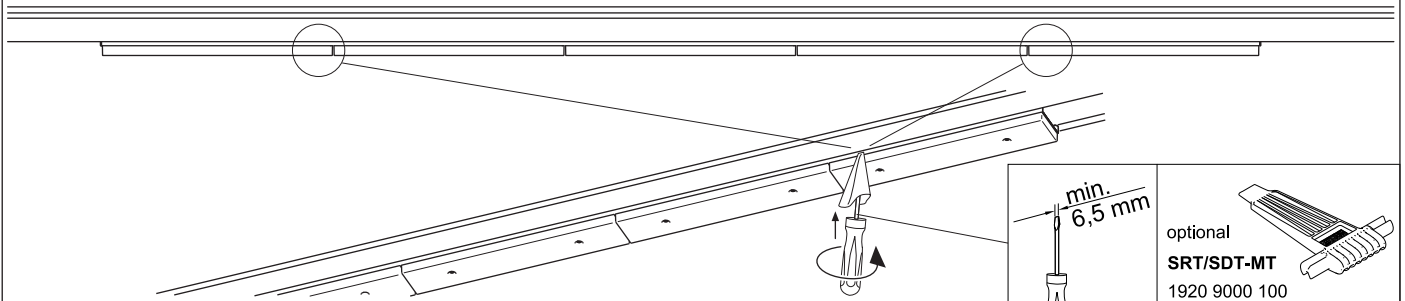

INSTRUCTION

REGIOLUX

Regiolux GmbH
Hellinger Str. 3
D-97486 Königsherg/Bay.
T 09525 89-0
<http://www.regiolux.de>
info@regiolux.de

Diese Leuchte enthält ein
Leuchtmittel der
Energieeffizienzklasse C

This luminaire contains
a light source of energy
efficiency class C

Achtung:
Leuchte nicht öffnen!
Garantieverlust!

Attention:
Don't open the luminaire!
Loss of Guarantee!

Attention:
N'est pas ouvrir le luminaire,
Perte de garantie!

Atención:
Non abrir la luminaria!
Pérdida de garantía!

SDGO-LED

SDGSO-LED

SDGVO-LED

MONTAGE

SDGO/SDGVO = "click!" ↑

SDGSO = "power push + click!" ↑↑

SDGO/SDGVO-LED

IP20

SDGSO

▽ + IP64

DEMONTAGE

SDGVO-LED

SDT