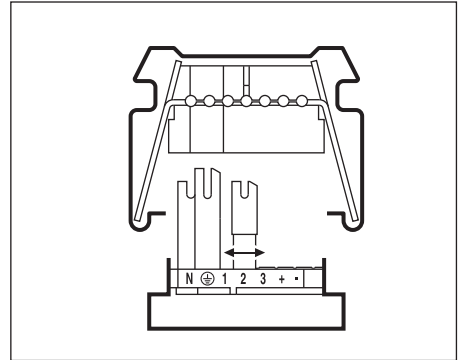

## MONTAGE

SDGO/SDGVO = "click!" ↑

SDGSO = "power push + click!" ↑↑

SDGO/SDGVO-LED

IP20

SDGSO

▽ + IP64