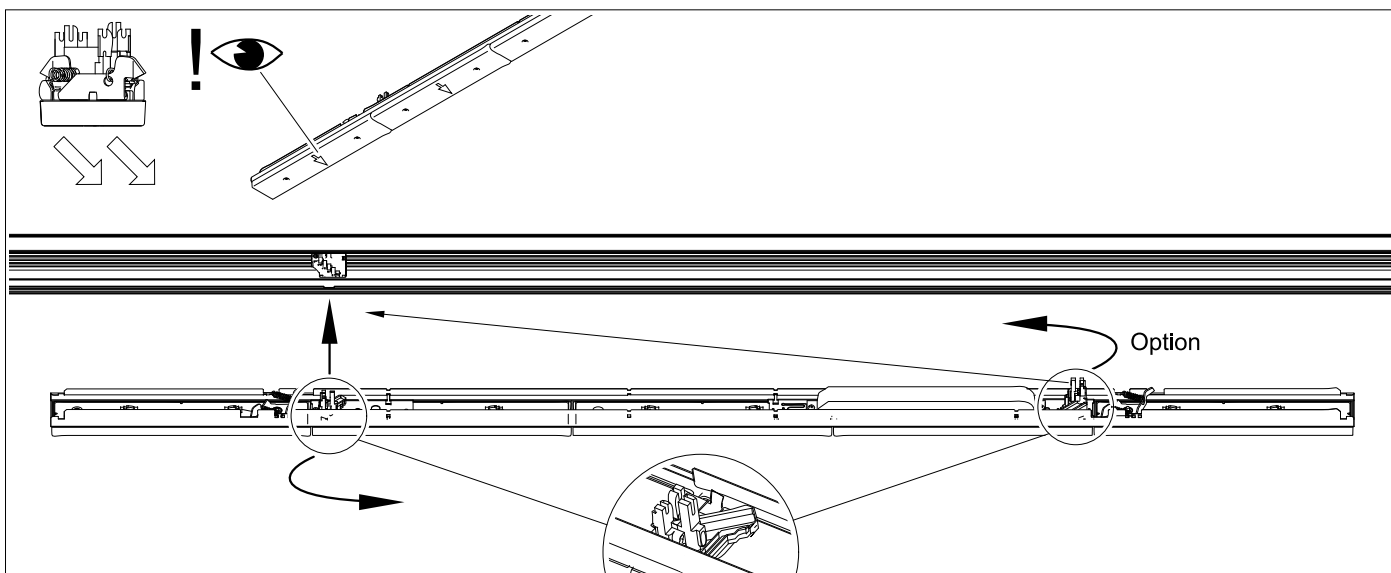

INSTRUCTION

REGIOLUX

Regiolux GmbH
 Hellinger Str. 3
 D-97486 Königsberg/Bay.
 T 09525 89-0
<http://www.regiolux.de>
info@regiolux.de

SDGOA-LED

SDGSOA-LED

Diese Leuchte enthält ein Leuchtmittel der Energieeffizienzklasse **D**
 This luminaire contains a light source of energy efficiency class **D**

<p>MONTAGE</p> <p>SDGOA-LED = "click!" ↑</p> <p>SDGSOA-LED = "power push + click!" ↑↑</p>		<p>SDGOA-LED IP20</p> <p>SDTE</p> <hr/> <p>SDGSOA-LED +IP64</p> <p>SDTES</p>
--	--	--

DEMONTAGE

optional
SRT/SDT-MT
 1920 9000 100