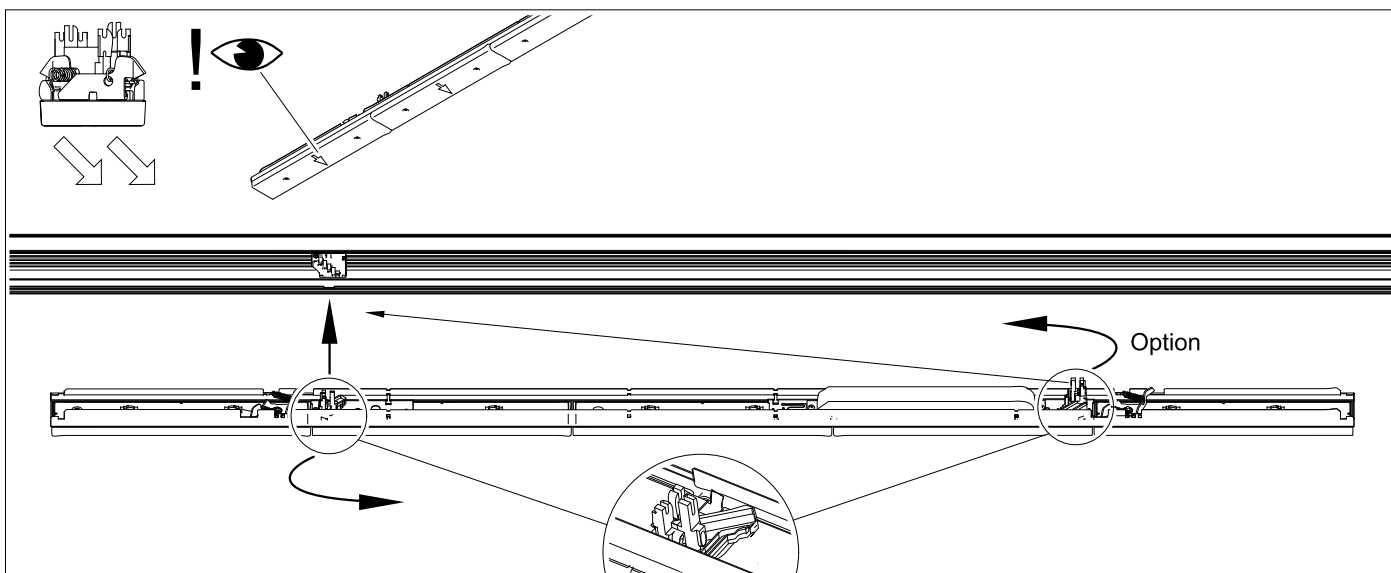

INSTRUCTION

REGIOLUX

Regiolux GmbH
 Hellinger Str. 3
 D-97486 Königsberg/Bay.
 T 09525 89-0
<http://www.regiolux.de>
info@regiolux.de

SDGOA-LED

SDGSOA-LED

Diese Leuchte enthält ein Leuchtmittel der Energieeffizienzklasse C
 This luminaire contains a light source of energy efficiency class C

<p>MONTAGE</p> <p>SDGOA-LED = "click!" ↑</p> <p>SDGSOA-LED = "power push + click!" ↑↑</p>		<p>SDGOA-LED IP20</p> <p>SDTE</p> <hr/> <p>SDGSOA-LED + IP54</p> <p>SDTES</p>
--------------------------------------------------------------------------------------------------	--	---------------------------------------------------------------------------------------------