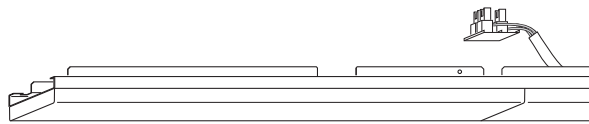

## MONTAGE

SDGC/SDGVC = "click!" ↑

SDGSC = "power push + click!" ↑↑

SDGC  
 SDGVC

IP20

SDTE

SDGSC

IP64