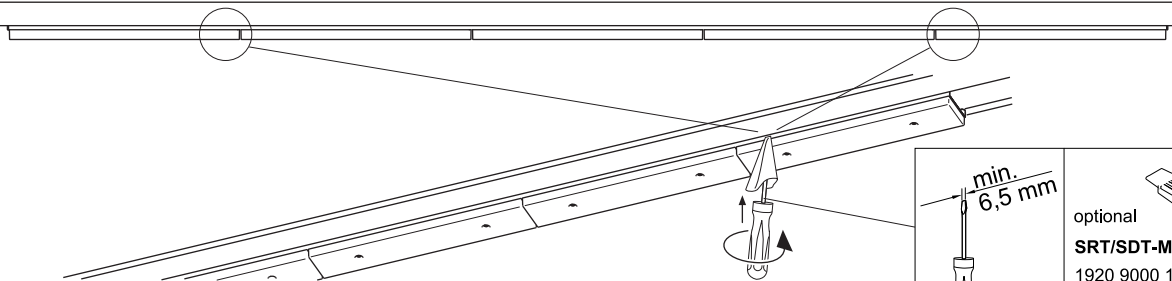

DEMONTAGE

optional
SRT/SDT-MT
1920 9000 100

SDGVO-LED

SDT

SDGVC

1500

1500