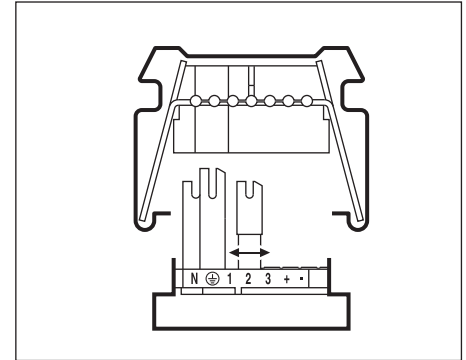

**Atención:**  
 Non abrir la luminaria!  
 Pérdida de garantía!

**SDGC-LED**

**SDGSC-LED**

**SDGVC-LED**

## MONTAGE

SDGC/SDGVC = "click!" ↑

SDGSC = "power push + click!" ↑↑

SDGC  
 SDGVC

IP20

SDTE

SDGSC

IP64