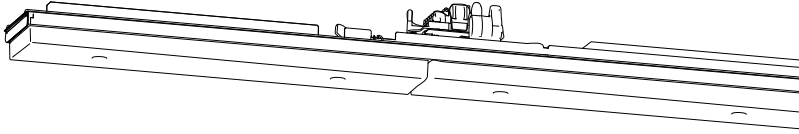

Diese Leuchte enthält ein Leuchtmittel der Energieeffizienzklasse C (LF830/1500, LF840, LF865) C+D (LF830/2250)

This luminaire contains a light source of energy efficiency class C (LF830/1500, LF840, LF865) C+D (LF830/2250)

			Achtung: Leuchte nicht öffnen! Garantieverlust! Attention: Don't open the luminaire! Loss of guarantee! Attention: Ne pa ouvrir le luminaire! Perte de garantie! Atención: No abrir la luminaria! Pérdida de garantía!

MONTAGE SRGO = "click!" ↑ SRGSO = "power push + click!" ↑↑		SRTE IP20 SRTES IP64

DEMONTAGE

min. 6,5 mm

optional
SRT/SDT-MT
1920 9000 100