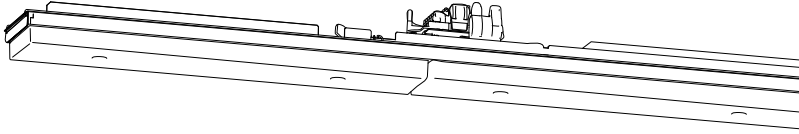

Diese Leuchte enthält ein
Leuchtmittel der
Energieeffizienzklasse **B**

This luminaire contains
a light source of energy
efficiency class **B**

Achtung:
Leuchte nicht öffnen!
Garantieverlust!

Attention:
Don't open the luminaire!
Loss of guarantee!

Attention:
Ne pas ouvrir le luminaire!
Perte de garantie!

Atención:
No abrir la luminaria!
Pérdida de garantía!

MONTAGE

SRGC = "click!" ↑

SRGSC = "power push + click!" ↑↑

SRTE IP20

SRTES IP64

DEMONTAGE

min.
6,5 mm

optional
SRT/SDT-MT
1920 9000 100