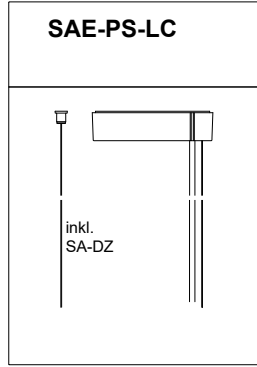

INSTRUCTION

REGIOLUX

Regiolux GmbH
 Hellinger Str. 3
 D-97486 Königshausen/Bay.
 T 09525 89-0
<http://www.regiolux.de>
info@regiolux.de

LC 04
 LC 05

I max. 10 A

Art-Nr.: 532421 - 10/19