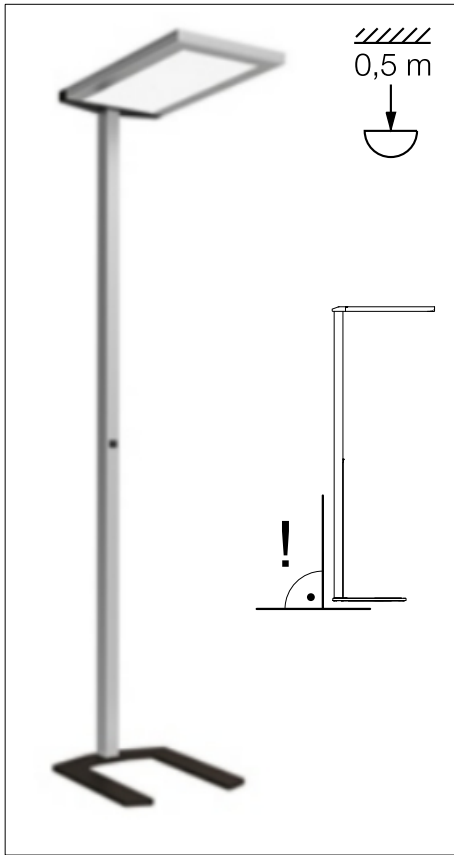

INSTRUCTION

visula

REGIOLUX

VSS

4371

Regiolux GmbH
Hellinger Str. 3
D-97486 Königberg/Bay.
Telefon (0 95 25) 89-0
<http://www.regiolux.de>
e-Mail: info@regiolux.de

Diese Leuchte enthält ein Leuchtmittel der Energieeffizienzklasse C
This luminaire contains a light source of energy efficiency class C

1

1x SW2

1x Torx 25
1x SW2

6x M5x30 Torx 25
2x M5x40 Torx 25

Art-Nr.: 532074 - 07/16