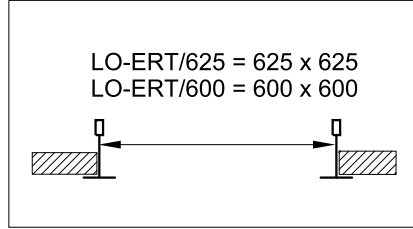

INSTRUCTION

LO-ERT 625

6011 0007 100

LO-ERT 600

6014 0007 100

REGIOLUX

Regiolux GmbH
Hellinger Str. 3
D-97486 Königsberg/Bay.
T 09525 89-0
<http://www.regiolux.de>
info@regiolux.de

Art-Nr.: 532936 - 04/24