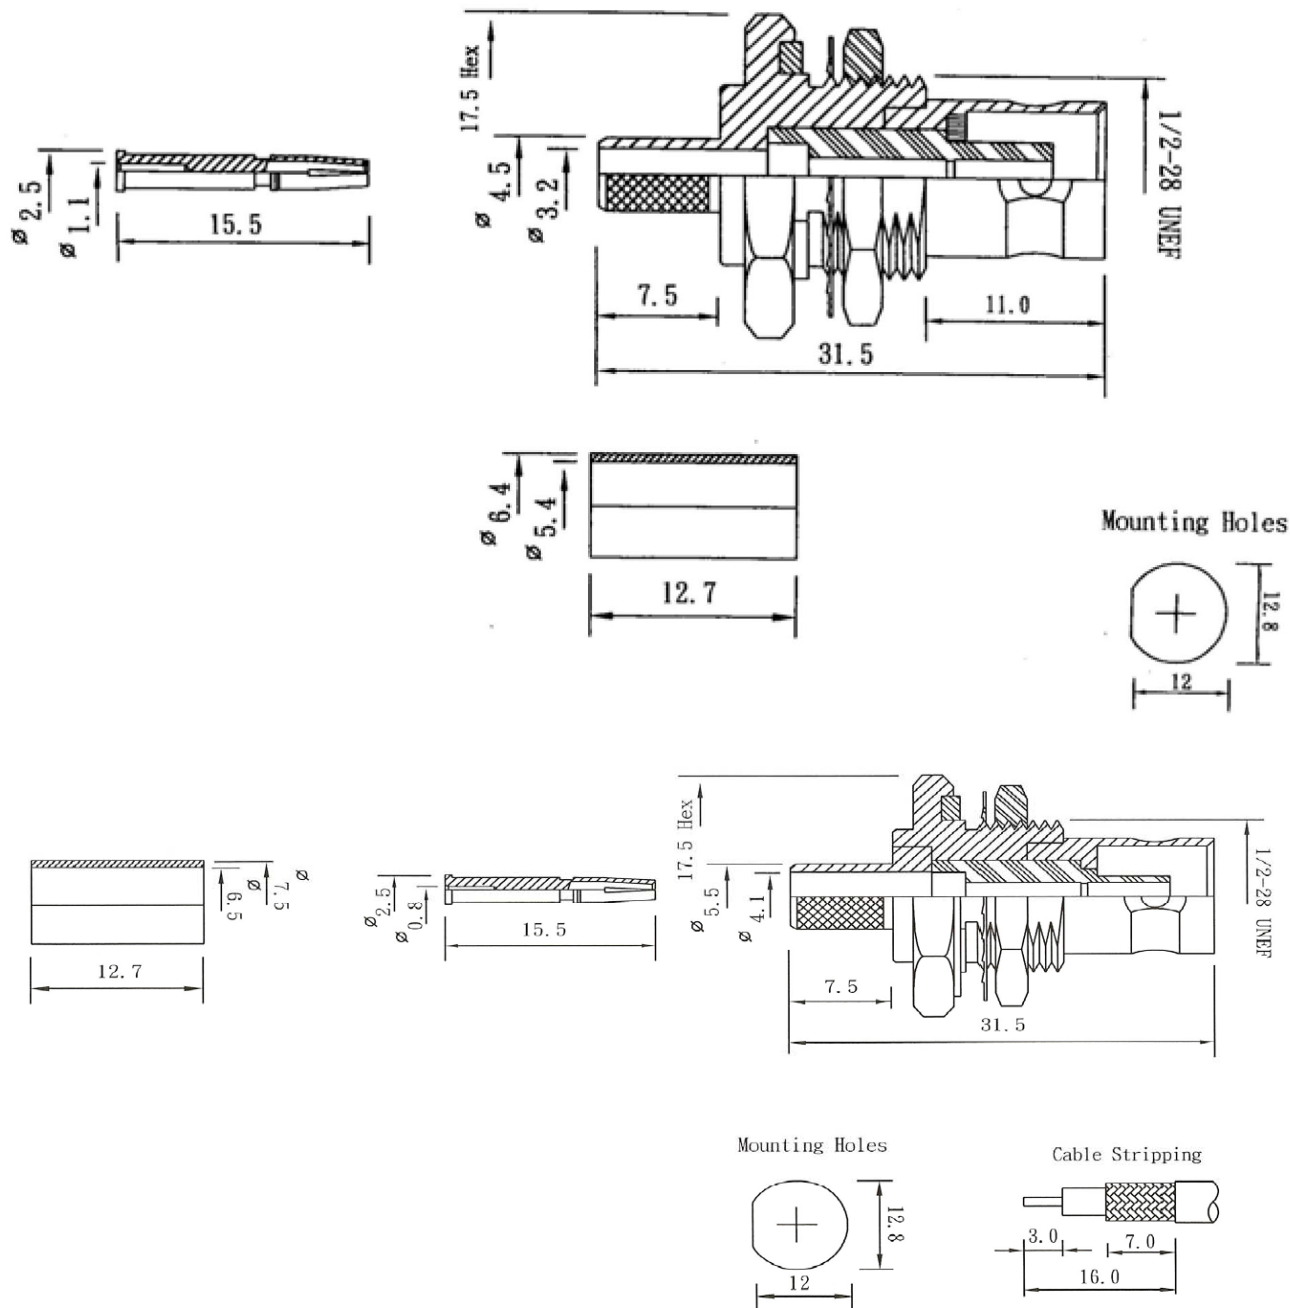

DATENBLATT

BNC Einbaubuchse, Crimpversion RG59/62 75/93 Ohm ohne Masseisolation

Zeichnungen

Dieses Datenblatt wurde maschinell am 09-09-2024 erzeugt. Technische Änderungen vorbehalten.