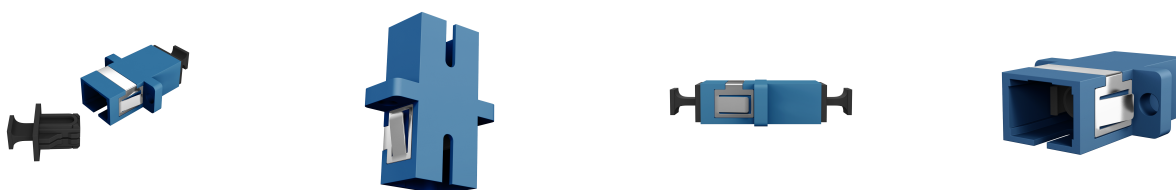

## Kupplung SC Simplex OS2 blau

### Beschreibung

SC Simplex Kupplungen im farbigen Kunststoffgehäuse. Befestigungsmöglichkeiten über Clips, auch über Blech- oder Gewindeschrauben diese sind als Zubehör erhältlich.

### Allgemeine Daten

Befestigungsart	Schraube/einrasten
Gehäuse Ausführung	Mit Flansch

### Mechanical characteristics

Bauform	SC-Simplex
Werkstoff des Gehäuses	Kunststoff
Werkstoff der Hülse	Keramik
Staubschutzkappe	Ja

Dieses Datenblatt wurde maschinell am 24-02-2025 erzeugt. Technische Änderungen vorbehalten.