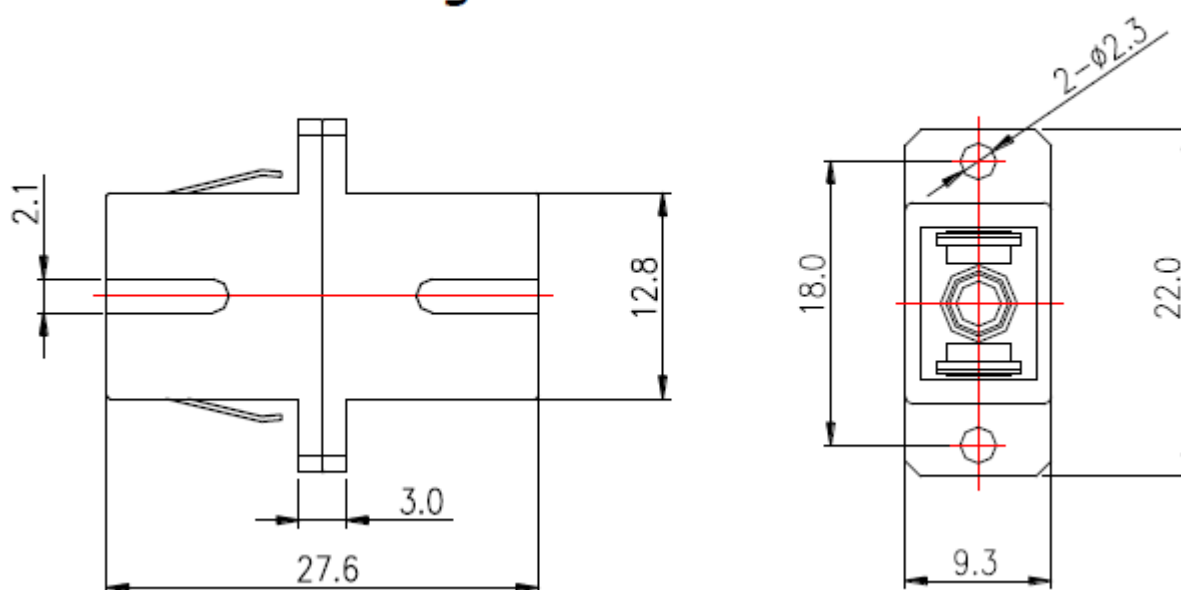

DATENBLATT

Kupplung SC/APC Simplex OS2 grün

Steckverbindertyp Anschluss 1	SC
Steckverbindertyp Anschluss 2	SC
Verpackung	Polybag
Verriegelungsart	Rastverriegelung
Werkstoff der Hülse	Keramik
Werkstoff des Gehäuses	Kunststoff
Zubehör	Blechschrabe

Verfügbare Varianten

ArtNr.	Bezeichnung	APC Ausführung	Ausführung	Einfügedämpfung 1310nm	Farbe	Geeignet für Faserart	Kategorie
53302.32	Kupplung SC/APC Simplex OS2 grün	Ja	SC/APC	< 0,2 dB	grün	Singlemode	OS2

Zeichnungen

Mechanical Diagram

Dieses Datenblatt wurde maschinell am 24-04-2026 erzeugt. Technische Änderungen vorbehalten.