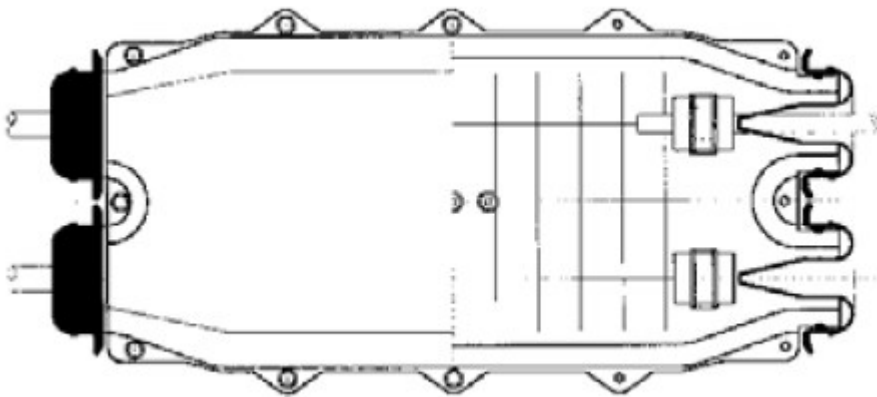

4 Kabeleinführungen (2 auf jeder Seite) für Kabeldurchmesser von 8 bis 23 mm

Temperaturbeständig von -40°C bis zu 70°C

Erdverlegbar

Allgemeine Daten

UV beständig	Ja
Spleißkassette	integriert
Art der Muffe	Abzweigmuffe
Spleißhalter	Crimp
Kabeldurchmesser	8 - 23 mm
Ein-/Ausgänge	4
Geeignet für Anzahl der Fasern	24

Dimensions

Maße (LxBxH) | 470 x 223 x 104 mm

Environmental conditions

Temperaturbereich | -40 - 70 °C

Verfügbare Varianten

ArtNr.	Bezeichnung
83184.1	MKM Abzweigmuffe für FO MAM 23/200

Zeichnungen

Dieses Datenblatt wurde maschinell am 24-02-2025 erzeugt. Technische Änderungen vorbehalten.