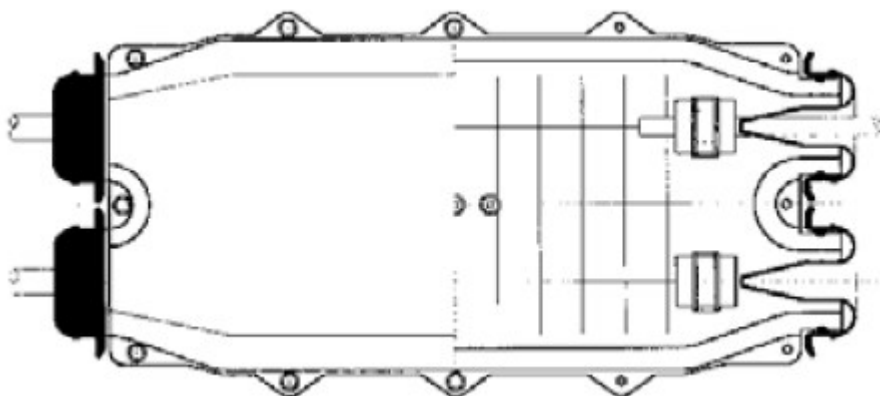

4 Kabeleinführungen (2 auf jeder Seite) für Kabeldurchmesser von 8 bis 23 mm

Temperaturbeständig von -40°C bis zu 70°C

Erdverlegbar

Technische Eigenschaften

Art der Muffe	Abzweigmuffe
Ein-/Ausgänge	4
Erdverlegbar	Ja
Farbe	schwarz
Geeignet für Anzahl der Fasern	24
Kabeldurchmesser	8 - 23 mm
Maße (LxBxH)	470 x 223 x 104 mm
Schutzart	IP68
Spleißhalter	Crimp
Spleißkassette	integriert
Temperaturbereich	-40 - 70 °C
UV beständig	Ja
Werkstoff	Kunststoff

Zeichnungen

Dieses Datenblatt wurde maschinell am 24-04-2026 erzeugt. Technische Änderungen vorbehalten.