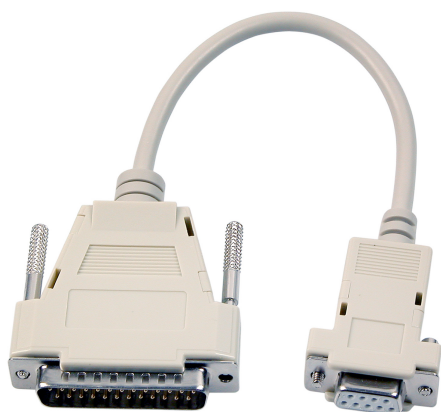

# DATENBLATT

Maus-Modem Adapterkabel, DSub 9 auf DSub 25, Bu.-St., 2,0m, beige

## Beschreibung

Belegung: 1-8, 2-3, 3-2, 4-20, 5-7, 6-6, 7-4, 8-5, 9-22, S-S. Geschirmt. Montiert.

## Cable construction

Ausführung Anschluss 2	Stecker
Ausführung Anschluss 1	Buchse