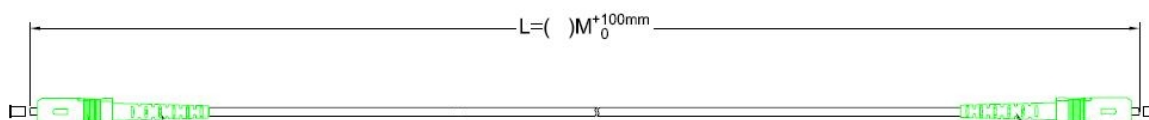

DATENBLATT

Simplex LWL Patchkabel SC/APC-SC/APC G657.A2 2m 3,0mm Gelb 9/125µm

Normen, Zulassungen, Zertifizierungen

Kabel Konform zu Standard

IEC 60793-2

Verfügbare Varianten

ArtNr.	Bezeichnung	Länge	Längentoleranz
O0944.0,5	Simplex LWL Patchkabel SC/APC-SC/APC G657.A2 0,5m 3,0mm Gelb 9/125µm	0,5 m	±5 %
O0944.1	Simplex LWL Patchkabel SC/APC-SC/APC G657.A2 1m 3,0mm Gelb 9/125µm	1,0 m	±5 %
O0944.2	Simplex LWL Patchkabel SC/APC-SC/APC G657.A2 2m 3,0mm Gelb 9/125µm	2,0 m	±5 %
O0944.3	Simplex LWL Patchkabel SC/APC-SC/APC G657.A2 3m 3,0mm Gelb 9/125µm	3,0 m	±5 %
O0944.5	Simplex LWL Patchkabel SC/APC-SC/APC G657.A2 5m 3,0mm Gelb 9/125µm	5,0 m	±5 %
O0944.6	Simplex LWL Patchkabel SC/APC-SC/APC G657.A2 6m 3,0mm Gelb 9/125µm	6,0 m	±5 %
O0944.7,5	Simplex LWL Patchkabel SC/APC-SC/APC G657.A2 7,5m 3,0mm Gelb 9/125µm	7,5 m	±5 %
O0944.10	Simplex LWL Patchkabel SC/APC-SC/APC G657.A2 10m 3,0mm Gelb 9/125µm	10,0 m	±5 %
O0944.12,5	Simplex LWL Patchkabel SC/APC-SC/APC G657.A2 12,5m 3,0mm Gelb 9/125µm	12,5 m	±5 %
O0944.15	Simplex LWL Patchkabel SC/APC-SC/APC G657.A2 15m 3,0mm Gelb 9/125µm	15,0 m	±5 %
O0944.20	Simplex LWL Patchkabel SC/APC-SC/APC G657.A2 20m 3,0mm Gelb 9/125µm	20,0 m	±5 %

Zeichnungen

Dieses Datenblatt wurde maschinell am 09-09-2024 erzeugt. Technische Änderungen vorbehalten.