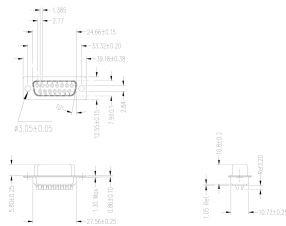

DATENBLATT

D-Sub Lötbuchse 15pol. EDF 15 LL /Z

Beschreibung

Verzinnertes Gehäuse. Gütestufe III \geq 50 Steckzyklen.

Technische Eigenschaften

Anschlussart	löten
Ausführung	Buchse
Kontaktausführung	weiblich (female)

Verfügbare Varianten

ArtNr.	Bezeichnung	Polzahl
28603.1	D-Sub Lötbuchse 09pol. EDF 09 LL /Z	9
28606.1	D-Sub Lötbuchse 15pol. EDF 15 LL /Z	15
28611.1	D-Sub Lötbuchse 25pol. EDF 25 LL /Z	25
28614.1	D-Sub Lötbuchse 37pol. EDF 37 LL /Z	37
28617.1	D-Sub Lötbuchse 50pol. EDF 50 LL /Z	50