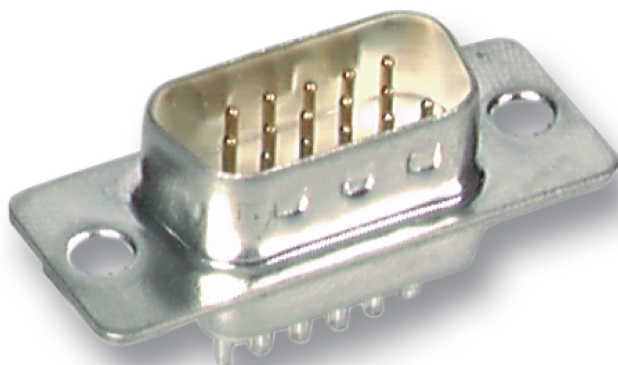

## E-HDS 15 LL/Z Lötstecker

### Beschreibung

Verzinntes Gehäuse. Gütestufe III  $\geq$  50 Steckzyklen.