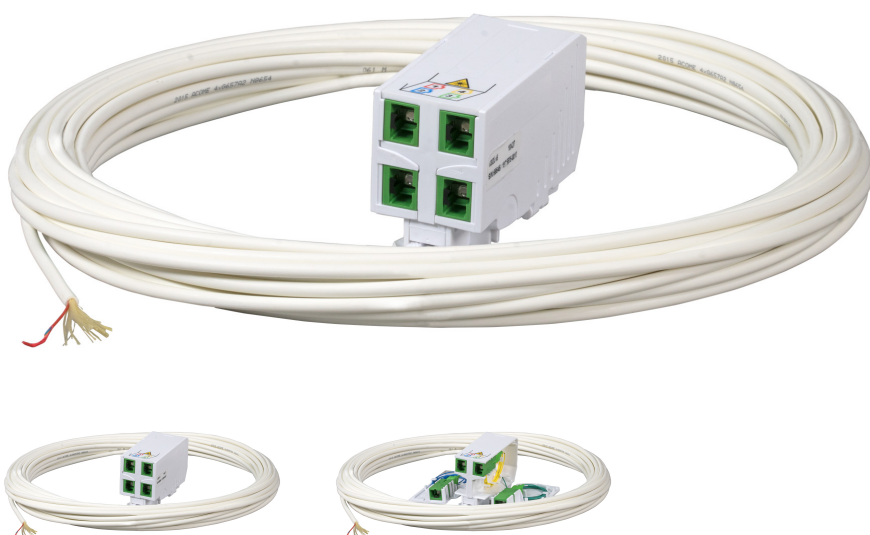

# DATENBLATT

FTTH Hutschienenadapter, 2x SC/APC Kupplung, Laser-  
schutz integriert, 30m Drop Ca

## Beschreibung

Hutschienen - Adapter kommen in FTTH Projekten zum Einsatz und werden für den Teilnehmeranschluss im Klein- und Unterverteiler auf Hutschiene/Normschiene montiert. Mit Kupplungen bestückt und mit Steckern bereits vorkonfektioniert, ergibt sich eine einfache und schnelle Installation. Spleißen oder Steckermontage beim Teilnehmer entfällt, womit der Installationsaufwand deutlich reduziert wird. Das FTTH Drop Kabel mit 1, 2 oder 4 biegeunempfindlichen SM-Fasern wird vom Teilnehmer bis zum LWL - Zwischenverteiler verlegt und dort gespleißt.

VPE 10 Stück, einzeln verpackt im Polybeutel

## Allgemeine Daten

Material	Kunststoff halogenfrei
Aufnahme für Splitter	Nein
APC Ausführung	Ja
Kabeldurchmesser	4,1 mm
Anzahl Kupplungen	2
Mantelmaterial	LSZH
Anwendungsbereich	Innen
Mit Steckschutzvorrichtung	Nein
Aufnahme für Gasblocker	Nein
Anzahl Pigtails	2
Montageart	Hutschienenmontage
Mit Faserüberlängenaufnahme	Nein