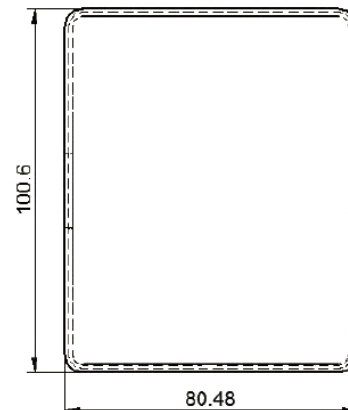

Mechanical characteristics

IP Schutzart	IP20
Fremdkörper- und Berührungsschutz	Schutz gegen mittelgroße Fremdkörper

Mechanische Eigenschaften

Wasserschutz	Kein Schutz
--------------	-------------

Dimensions

Abmessungen	100 x 80 x 22 mm
-------------	------------------

Environmental conditions

Temperaturbereich	-20 - 60 °C
-------------------	-------------

Verfügbare Varianten

ArtNr.	Bezeichnung	Zugangsschutz
53700.2	FTTx Kompakt-Anschlussbox, Anschluss: 2x SC-Simplex/LC-Duplex	Ohne

Zeichnungen

Dieses Datenblatt wurde maschinell am 24-02-2025 erzeugt. Technische Änderungen vorbehalten.

DATENBLATT

FTTx Kompakt-Anschlussbox, Anschluss: 2x SC-Simplex/L-C-Duplex

Dieses Datenblatt wurde maschinell am 24-02-2025 erzeugt. Technische Änderungen vorbehalten.