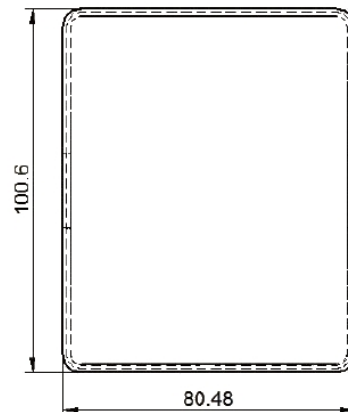

Mechanical characteristics

IP Schutzart	IP20
Fremdkörper- und Berührungsschutz	Schutz gegen mittelgroße Fremdkörper

Mechanische Eigenschaften

Wasserschutz	Kein Schutz
--------------	-------------

Abmessungen

Abmessungen	100 x 80 x 22 mm
-------------	------------------

Umgebungsbedingungen

Temperaturbereich	-20 - 60 °C
-------------------	-------------

Verfügbare Varianten

ArtNr.	Bezeichnung	Zugangsschutz
53700.2	FTTx Kompakt-Anschlussbox, Anschluss: 2x SC-Simplex/LC-Duplex	Ohne

Zeichnungen

Dieses Datenblatt wurde maschinell am 09-09-2024 erzeugt. Technische Änderungen vorbehalten.

DATENBLATT

FTTx Kompakt-Anschlussbox, Anschluss: 2x SC-Simplex/L-C-Duplex

Dieses Datenblatt wurde maschinell am 09-09-2024 erzeugt. Technische Änderungen vorbehalten.