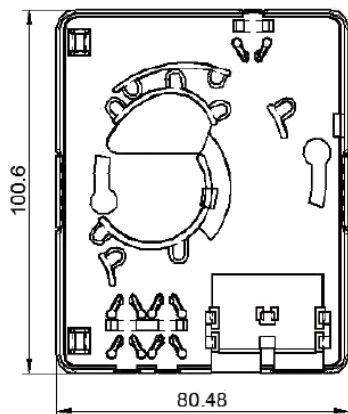

DATENBLATT

FTTx Kompakt-Anschlussbox, Anschluss: 2x SC-Simplex/L-C-Duplex

Beschreibung

In der FTTx Kompakt-Anschlussbox ist eine aufklappbare Faserüberlängenkassette enthalten, um die Arbeit bei Kabeleinführung oder Abschlüssen zu erleichtern. Die Aufnahme für Spleißschutz ist in der Faserüberlängenkassette enthalten. Es sind Ausbrüche für zwei Kabeleinführungen in der Box vorhanden, sowie Ausbrüche für zwei flanschlose SC-Simplex oder LC-Duplex Kupplungen.

Mechanical characteristics

IP Schutzart	IP20
Fremdkörper- und Berührungsschutz	Schutz gegen mittelgroße Fremdkörper

Mechanische Eigenschaften

Wasserschutz	Kein Schutz
--------------	-------------

Dimensions

Abmessungen	100 x 80 x 22 mm
-------------	------------------

Environmental conditions

Temperaturbereich	-20 - 60 °C
-------------------	-------------

Verfügbare Varianten

ArtNr.	Bezeichnung	Zugangsschutz
53700.2	FTTx Kompakt-Anschlussbox, Anschluss: 2x SC-Simplex/LC-Duplex	Ohne

Zeichnungen

Dieses Datenblatt wurde maschinell am 24-02-2025 erzeugt. Technische Änderungen vorbehalten.

DATENBLATT

FTTx Kompakt-Anschlussbox, Anschluss: 2x SC-Simplex/L-C-Duplex

Dieses Datenblatt wurde maschinell am 24-02-2025 erzeugt. Technische Änderungen vorbehalten.