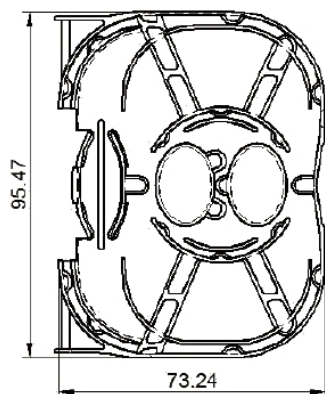

DATENBLATT

FTTx Kompakt-Anschlussbox, Anschluss: 2x SC-Simplex/L-C-Duplex

Beschreibung

In der FTTx Kompakt-Anschlussbox ist eine aufklappbare Faserüberlängenkassette enthalten, um die Arbeit bei Kabeleinführung oder Abschlüssen zu erleichtern. Die Aufnahme für Spleißschutz ist in der Faserüberlängenkassette enthalten. Es sind Ausbrüche für zwei Kabeleinführungen in der Box vorhanden, sowie Ausbrüche für zwei flanschlose SC-Simplex oder LC-Duplex Kupplungen.

Mechanical characteristics

IP Schutzart	IP20
Fremdkörper- und Berührungsschutz	Schutz gegen mittelgroße Fremdkörper

Mechanische Eigenschaften

Wasserschutz	Kein Schutz
--------------	-------------

Abmessungen

Abmessungen	100 x 80 x 22 mm
-------------	------------------

Umgebungsbedingungen

Temperaturbereich	-20 - 60 °C
-------------------	-------------

Verfügbare Varianten

ArtNr.	Bezeichnung	Zugangsschutz
53700.2	FTTx Kompakt-Anschlussbox, Anschluss: 2x SC-Simplex/LC-Duplex	Ohne

Zeichnungen

Dieses Datenblatt wurde maschinell am 09-09-2024 erzeugt. Technische Änderungen vorbehalten.

DATENBLATT

FTTx Kompakt-Anschlussbox, Anschluss: 2x SC-Simplex/L-C-Duplex

Dieses Datenblatt wurde maschinell am 09-09-2024 erzeugt. Technische Änderungen vorbehalten.