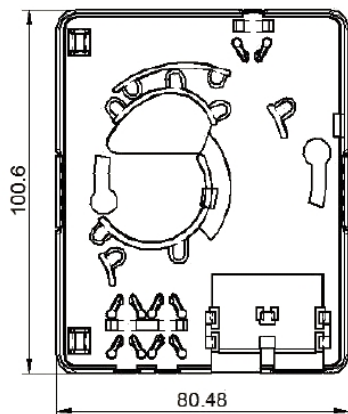

DATENBLATT

FTTx Kompakt-Anschlussbox, Anschluss: 2x SC-Simplex/L-C-Duplex

Beschreibung

In der FTTx Kompakt-Anschlussbox ist eine aufklappbare Faserüberlängenkassette enthalten, um die Arbeit bei Kabeleinführung oder Abschlüssen zu erleichtern. Die Aufnahme für Spleißschutz ist in der Faserüberlängenkassette enthalten. Es sind Ausbrüche für zwei Kabeleinführungen in der Box vorhanden, sowie Ausbrüche für zwei flanschlose SC-Simplex oder LC-Duplex Kupplungen.

Mechanical characteristics

IP Schutzart	IP20
Fremdkörper- und Berührungsschutz	Schutz gegen mittelgroße Fremdkörper

Mechanische Eigenschaften

Wasserschutz	Kein Schutz
--------------	-------------

Abmessungen

Abmessungen	100 x 80 x 22 mm
-------------	------------------

Umgebungsbedingungen

Temperaturbereich	-20 - 60 °C
-------------------	-------------

Verfügbare Varianten

ArtNr.	Bezeichnung	Zugangsschutz
53700.2	FTTx Kompakt-Anschlussbox, Anschluss: 2x SC-Simplex/LC-Duplex	Ohne

Zeichnungen

Dieses Datenblatt wurde maschinell am 09-09-2024 erzeugt. Technische Änderungen vorbehalten.

DATENBLATT

FTTx Kompakt-Anschlussbox, Anschluss: 2x SC-Simplex/L-C-Duplex

Dieses Datenblatt wurde maschinell am 09-09-2024 erzeugt. Technische Änderungen vorbehalten.