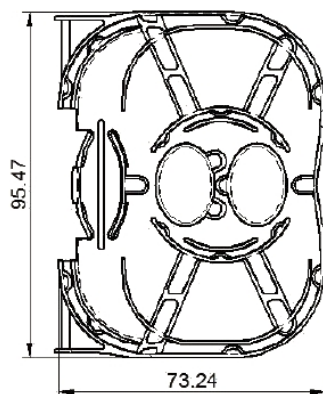

DATENBLATT

FTTx Kompakt-Anschlussbox, Anschluss: 2x SC-Simplex/L-C-Duplex

Beschreibung

In der FTTx Kompakt-Anschlussbox ist eine aufklappbare Faserüberlängenkassette enthalten, um die Arbeit bei Kabeleinführung oder Abschlüssen zu erleichtern. Die Aufnahme für Spleißschutz ist in der Faserüberlängenkassette enthalten. Es sind Ausbrüche für zwei Kabeleinführungen in der Box vorhanden, sowie Ausbrüche für zwei flanschlose SC-Simplex oder LC-Duplex Kupplungen.

Mechanical characteristics

IP Schutzart	IP20
Fremdkörper- und Berührungsschutz	Schutz gegen mittelgroße Fremdkörper

Mechanische Eigenschaften

Wasserschutz	Kein Schutz
--------------	-------------

Dimensions

Abmessungen	100 x 80 x 22 mm
-------------	------------------

Environmental conditions

Temperaturbereich	-20 - 60 °C
-------------------	-------------

Verfügbare Varianten

ArtNr.	Bezeichnung	Zugangsschutz
53700.2	FTTx Kompakt-Anschlussbox, Anschluss: 2x SC-Simplex/LC-Duplex	Ohne

Zeichnungen

Dieses Datenblatt wurde maschinell am 24-02-2025 erzeugt. Technische Änderungen vorbehalten.

DATENBLATT

FTTx Kompakt-Anschlussbox, Anschluss: 2x SC-Simplex/L-C-Duplex

Dieses Datenblatt wurde maschinell am 24-02-2025 erzeugt. Technische Änderungen vorbehalten.