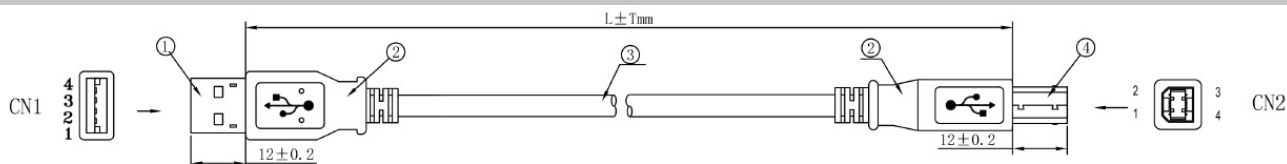

DATENBLATT

USB2.0 Anschlusskabel A-B, St.-St., 5,0m, grau, Classic

Verfügbare Varianten

ArtNr.	Bezeichnung	Farbe	Länge
K5255.0,5	USB2.0 Anschlusskabel A-B, St.-St., 0,5m, grau, Classic	grau	0,5 m
K5255.1	USB2.0 Anschlusskabel A-B, St.-St., 1,0m, grau, Classic	grau	1,0 m
K5255.1,5	USB2.0 Anschlusskabel A-B, St.-St., 1,5m, grau, Classic	grau	1,5 m
K5255.1,8	USB2.0 Anschlusskabel A-B, St.-St., 1,8m, grau, Classic	grau<!-- </td--> <td>1,8 m</td>	
K5255.3	USB2.0 Anschlusskabel A-B, St.-St., 3,0m, grau, Classic	grau	3,0 m
K5255.5	USB2.0 Anschlusskabel A-B, St.-St., 5,0m, grau, Classic	grau	5,0 m
K5255SW.0,5	USB2.0 Anschlusskabel A-B, St.-St., 0,5m, schwarz, Classic	schwarz	0,5 m
K5255SW.1	USB2.0 Anschlusskabel A-B, St.-St., 1,0m, schwarz, Classic	schwarz	1,0 m
K5255SW.1,5	USB2.0 Anschlusskabel A-B, St.-St., 1,5m, schwarz, Classic	schwarz	1,5 m
K5255SW.1,8	USB2.0 Anschlusskabel A-B, St.-St., 1,8m, schwarz, Classic	schwarz	1,8 m
K5255SW.3	USB2.0 Anschlusskabel A-B, St.-St., 3,0m, schwarz, Classic	schwarz	3,0 m
K5255SW.5	USB2.0 Anschlusskabel A-B, St.-St., 5,0m, schwarz, Classic	schwarz	5,0 m

Zeichnungen

1. **NOTE:**
- 1.PRINTING: AWM 80° C 30V VW-1 28AWGx1P
    24AWGx2C USB2.0 HIGHSPEED CABLE
  - 2.RoHS compliant.
  - 3.Operating Temperature: -15°C-80°C

4	CONNECTOR	USB B TYPE MALE, NICKEL PLATED SHELL, 1U*GOLD PLATED PIN, WHITE INSULATOR	1 Set
3	CABLE	28AWG*1P+24AWG*2C+AL+B USB2.0 HIGHSPEED CABLE JACKET:PVC/GREY OD: 4.5±0.2mm	1
2	OVERMOLD	PVC COLOR:GREY	10g
1	CONNECTOR	USB A TYPE MALE, NICKEL PLATED SHELL, 1U*GOLD PLATED PIN, WHITE INSULATOR	1 Set
NO.	MAT. NAME	DESCRIPTION	Q' TY

NOTE 1:

GREY	
ITEM NO.	LENGTH
K5255.0,5	500±5mm
K5255.1	1000±10mm
K5255.1,5	1500±15mm
K5255.1,8	1800±18mm
K5255.3	3000±30mm
K5255.5	5000±50mm