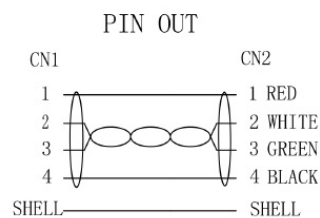

Verfügbare Varianten

ArtNr.	Bezeichnung	Farbe	Länge
K5255.0,5	USB2.0 Anschlusskabel A-B, St.-St., 0,5m, grau, Classic	grau	0,5 m
K5255.1	USB2.0 Anschlusskabel A-B, St.-St., 1,0m, grau, Classic	grau	1,0 m
K5255.1,5	USB2.0 Anschlusskabel A-B, St.-St., 1,5m, grau, Classic	grau	1,5 m
K5255.1,8	USB2.0 Anschlusskabel A-B, St.-St., 1,8m, grau, Classic	grau </td <td>1,8 m</td>	1,8 m
K5255.3	USB2.0 Anschlusskabel A-B, St.-St., 3,0m, grau, Classic	grau	3,0 m
K5255.5	USB2.0 Anschlusskabel A-B, St.-St., 5,0m, grau, Classic	grau	5,0 m
K5255SW.0,5	USB2.0 Anschlusskabel A-B, St.-St., 0,5m, schwarz, Classic	schwarz	0,5 m
K5255SW.1	USB2.0 Anschlusskabel A-B, St.-St., 1,0m, schwarz, Classic	schwarz	1,0 m
K5255SW.1,5	USB2.0 Anschlusskabel A-B, St.-St., 1,5m, schwarz, Classic	schwarz	1,5 m
K5255SW.1,8	USB2.0 Anschlusskabel A-B, St.-St., 1,8m, schwarz, Classic	schwarz	1,8 m
K5255SW.3	USB2.0 Anschlusskabel A-B, St.-St., 3,0m, schwarz, Classic	schwarz	3,0 m
K5255SW.5	USB2.0 Anschlusskabel A-B, St.-St., 5,0m, schwarz, Classic	schwarz	5,0 m

Zeichnungen

- NOTE:**
- 1.PRINTING: AWM 80° C 30V VW-1 28AWGx1P
24AWGx2C USB2.0 HIGHSPEED CABLE
 - 2.RoHS compliant.
 - 3.Operating Temperature: -15°C-80°C

4	CONNECTOR	USB B TYPE MALE, NICKEL PLATED SHELL, 1U*GOLD PLATED PIN, WHITE INSULATOR	1 Set
3	CABLE	28AWG*1P+24AWG*2C+AL+B USB2.0 HIGHSPEED CABLE JACKET:PVC/GREY OD: 4.5±0.2mm	1
2	OVERMOLD	PVC COLOR:GREY	10g
1	CONNECTOR	USB A TYPE MALE, NICKEL PLATED SHELL, 1U*GOLD PLATED PIN, WHITE INSULATOR	1 Set
NO.	MAT. NAME	DESCRIPTION	Q' TY

NOTE 1:

GREY	
ITEM NO.	LENGTH
K5255.0,5	500±5mm
K5255.1	1000±10mm
K5255.1,5	1500±15mm
K5255.1,8	1800±18mm
K5255.3	3000±30mm
K5255.5	5000±50mm

Dieses Datenblatt wurde maschinell am 09-09-2024 erzeugt. Technische Änderungen vorbehalten.