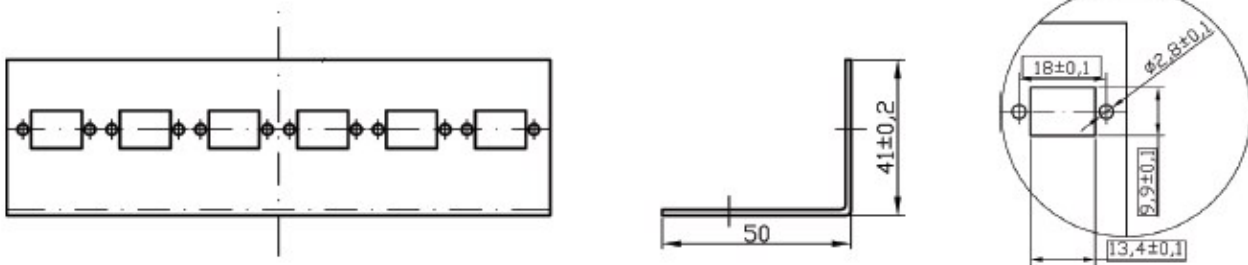

DATENBLATT

Verteilerplatte 6 SC-Simplex für 53603.1

53603.4

Dieses Datenblatt wurde maschinell am 24-02-2025 erzeugt. Technische Änderungen vorbehalten.