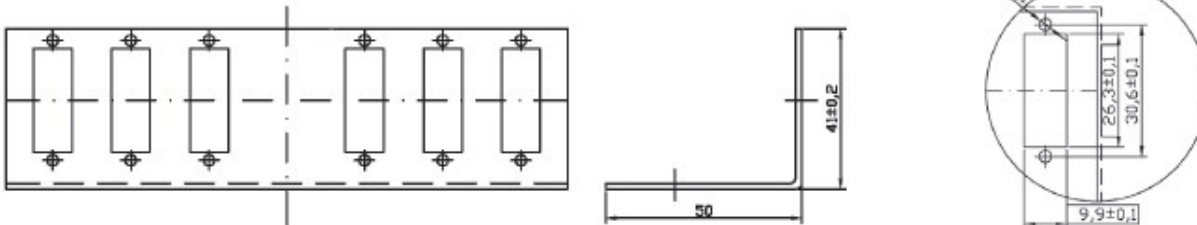

DATENBLATT

Verteilerplatte 6 SC-Simplex für 53603.1

Beschreibung

Verteilerplatte 12 ST
Material Stahlblech
Lieferung unbestückt

Technische Eigenschaften

Art des Steckverbindersystems	Glasfaser
Breite	144 mm
EMV-Ausführung	Nein
Farbe	grau
Höhe	41,8 mm
Mit Buchsen/Kupplungen	Nein
Tiefe	50,2 mm

DATENBLATT

Verteilerplatte 6 SC-Simplex für 53603.1

53603.2	Verteilerplatte 12 ST für 53603.1	12	grau	ST-Simplex	
53603.3	Verteilerplatte 6 SC-D für 53603.1	6	grau	SC Duplex/LC Quad	senkrecht
53603.4	Verteilerplatte 6 SC-Simplex für 53603.1	6	grau	SC Simplex/LC Duplex/E2000®	waagrecht

Zeichnungen

53603.2

53603.3

53603.4

Dieses Datenblatt wurde maschinell am 24-04-2026 erzeugt. Technische Änderungen vorbehalten.