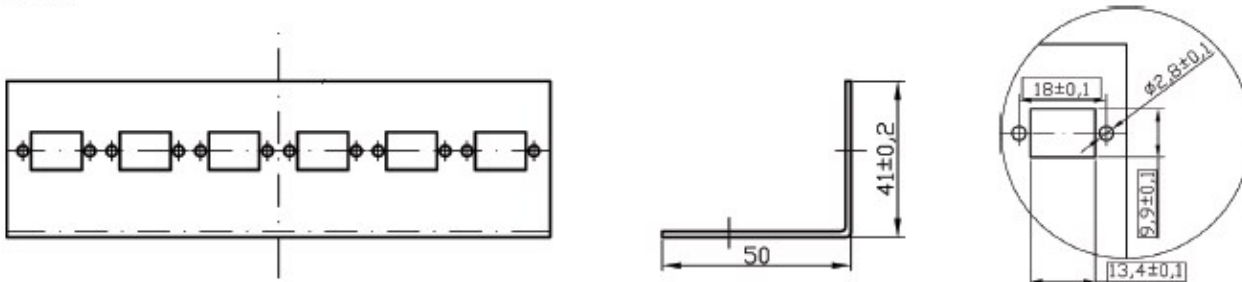

DATENBLATT

Verteilerplatte 6 SC-Simplex für 53603.1

Beschreibung

Verteilerplatte 12 ST
Material Stahlblech
Lieferung unbestückt

Technische Eigenschaften

Art des Steckverbindersystems	Glasfaser
Breite	144 mm
EMV-Ausführung	Nein
Farbe	grau
Höhe	41,8 mm
Mit Buchsen/Kupplungen	Nein
Tiefe	50,2 mm

DATENBLATT

Verteilerplatte 6 SC-Simplex für 53603.1

53603.2	Verteilerplatte 12 ST für 53603.1	12	grau	ST-Simplex	
53603.3	Verteilerplatte 6 SC-D für 53603.1	6	grau	SC Duplex/LC Quad	senkrecht
53603.4	Verteilerplatte 6 SC-Simplex für 53603.1	6	grau	SC Simplex/LC Duplex/E2000®	waagrecht

Zeichnungen

53603.2

53603.3

53603.4

Dieses Datenblatt wurde maschinell am 24-04-2026 erzeugt. Technische Änderungen vorbehalten.