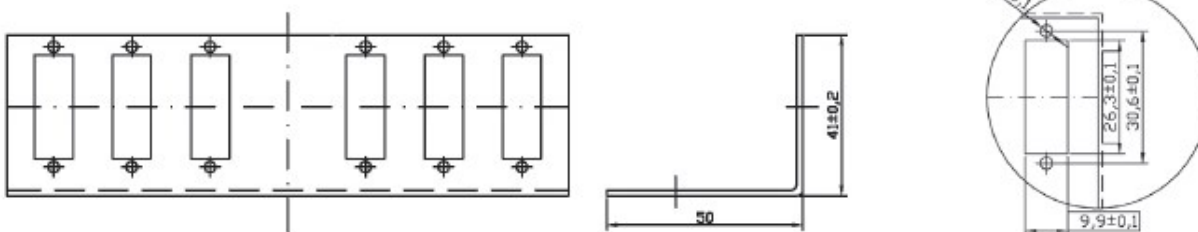

### Abmessungen

Breite	144 mm
--------	--------

### Dimensions

Tiefe	50,2 mm
-------	---------

Dieses Datenblatt wurde maschinell am 24-02-2025 erzeugt. Technische Änderungen vorbehalten.

### Verfügbare Varianten

ArtNr.	Bezeichnung	Geeignet für Kupplung	Anzahl der Steckverbinderöffnungen	Bemerkung
53603.2	Verteilerplatte 12 ST für 53603.1	ST-Simplex	12	-
53603.3	Verteilerplatte 6 SC-D für 53603.1	SC Duplex/LC Quad	6	senkrecht
53603.4	Verteilerplatte 6 SC-Simplex für 53603.1	SC Simplex/LC Duplex/E2000®	6	waagrecht

### Zeichnungen

53603.2

53603.3

Dieses Datenblatt wurde maschinell am 24-02-2025 erzeugt. Technische Änderungen vorbehalten.