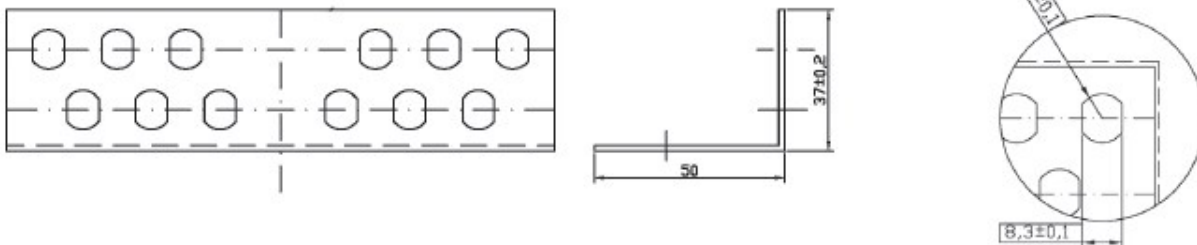

DATENBLATT

Verteilerplatte 6 SC-Simplex für 53603.1

53603.2	Verteilerplatte 12 ST für 53603.1	12	grau	ST-Simplex	
53603.3	Verteilerplatte 6 SC-D für 53603.1	6	grau	SC Duplex/LC Quad	senkrecht
53603.4	Verteilerplatte 6 SC-Simplex für 53603.1	6	grau	SC Simplex/LC Duplex/E2000®	waagrecht

Zeichnungen

53603.2