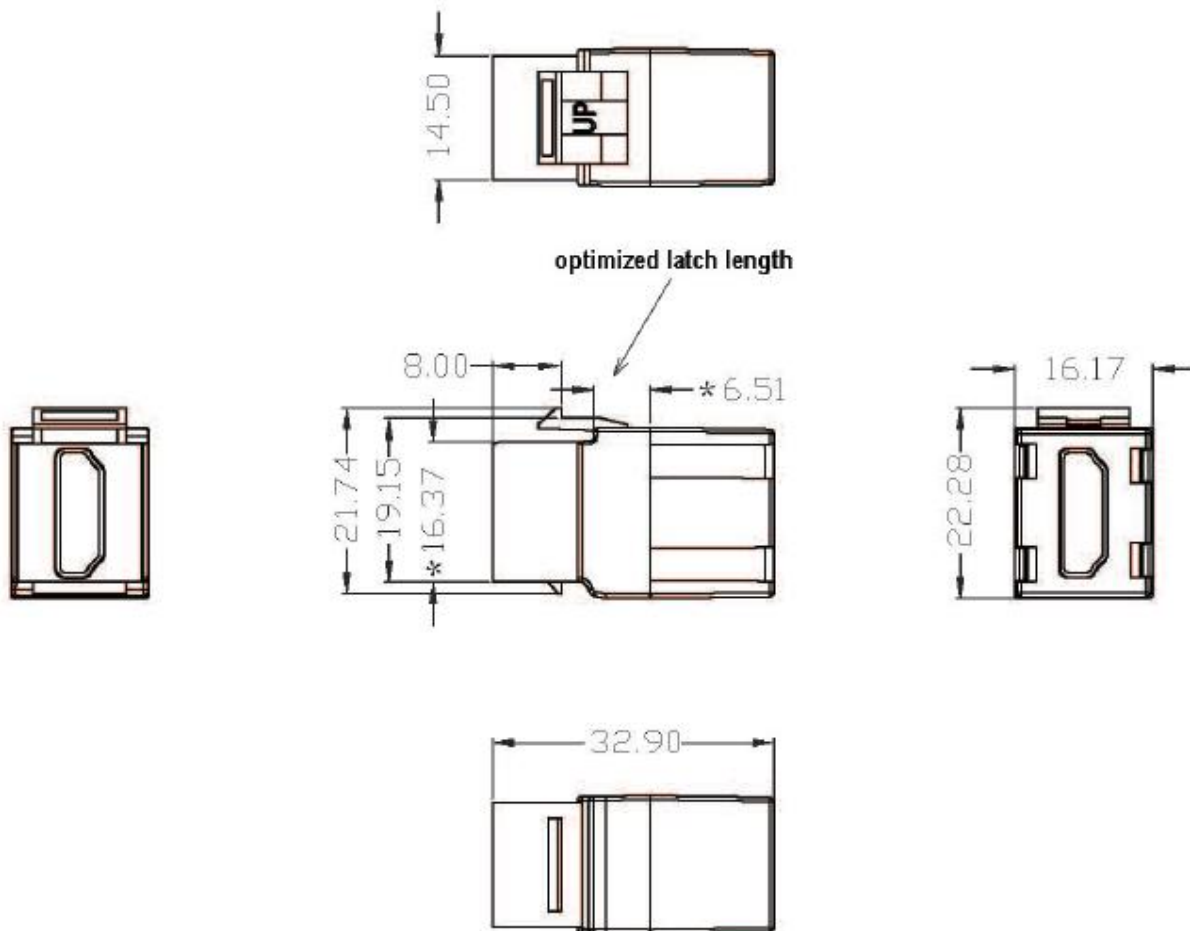

DATENBLATT

Keystone Einbauadapter HDMI A - A, weiß

Dieses Datenblatt wurde maschinell am 24-04-2026 erzeugt. Technische Änderungen vorbehalten.