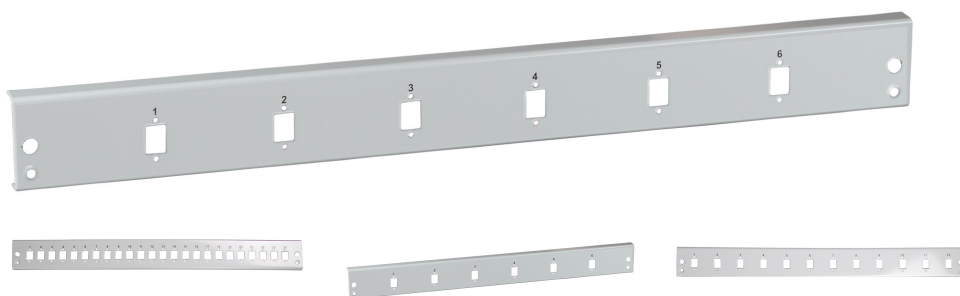

DATENBLATT

Frontblende 12 x SC Simplex/E2000® Simplex/MTRJ/LC Duplex, grau

Beschreibung

Frontblenden mit SC Simplex/E2000® Simplex/MTRJ/LC Duplex, Ausbrüchen senkrecht Angeordnet für Standard 1HE EFB Spleißboxen

Technische Eigenschaften

Anzahl der Höheneinheiten (HE)	1 HE
Art des Steckverbindersystems	Glasfaser
EMV-Ausführung	Nein
Mit Buchsen/Kupplungen	Nein

Verfügbare Varianten

ArtNr.	Bezeichnung	Anzahl der Steckverbinderöffnungen	Farbe	Geeignet für Kupplung	RAL Nummer	Bemerkung
VSB-FP-6SC-S	Frontblende 6 x SC Simplex/E2000® Simplex/MTRJ/LC Duplex, grau	6	grau	SC Simplex/E2000® Simplex/MTRJ/LC Duplex	7035	Ausbrüche senkrecht
VSB-FP-12SC-S	Frontblende 12 x SC Simplex/E2000® Simplex/MTRJ/LC Duplex, grau	12	grau	SC Simplex/E2000® Simplex/MTRJ/LC Duplex	7035	Ausbrüche senkrecht
SB-FP-12SC-S	Frontblende 12 x SC Simplex/E2000®, Simplex/MTRJ/LC Duplex, grau	12	grau	SC Simplex/E2000® Simplex/MTRJ/LC Duplex	7035	Ausbrüche senkrecht
VSB-FP-SW-12SC-S	Frontblende 12 x SC Simplex/E2000® Simplex/MTRJ/LC Duplex, schwarz	12	schwarz	SC Simplex/E2000® Simplex/MTRJ/LC Duplex	9005	Ausbrüche senkrecht

Dieses Datenblatt wurde maschinell am 24-04-2026 erzeugt. Technische Änderungen vorbehalten.

DATENBLATT

Frontblende 12 x SC Simplex/E2000® Simplex/MTRJ/LC Duplex, grau

VSB-FP-24SC-S	Frontblende 24 x SC Simplex/E2000® Simplex/MTRJ/LC Duplex, grau	24	grau	SC Simplex/E2000® Simplex/MTRJ/LC Duplex	7035	Ausbrüche senkrecht
VSB-FP-SW-24SC-S	Frontblende 24 x SC Simplex/E2000® Simplex/MTRJ/LC Duplex, schwarz	24	schwarz	SC Simplex/E2000® Simplex/MTRJ/LC Duplex	9005	Ausbrüche senkrecht