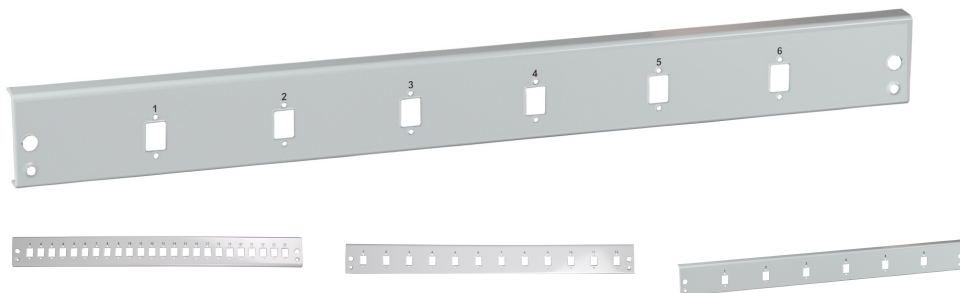

DATENBLATT

Frontblende 12 x SC Simplex/E2000® Simplex/MTRJ/LC Duplex, grau

Beschreibung

Frontblenden mit SC Simplex/E2000® Simplex/MTRJ/LC Duplex, Ausbrüchen senkrecht Angeordnet für Standard 1HE EFB Spleißboxen

Allgemeine Daten

Mit Buchsen/Kupplungen	Nein
Anzahl der Höheneinheiten (HE)	1 HE
Art des Steckverbindersystems	Glasfaser

General data

EMV-Ausführung	Nein
----------------	------

Verfügbare Varianten

ArtNr.	Bezeichnung	Geeignet für Kupplung	Farbe	Anzahl der Steckverbinderöffnungen	RAL Nummer	Bemerkung
VSB-FP-6SC-S	Frontblende 6 x SC Simplex/E2000® Simplex/MTRJ/LC Duplex, grau	SC Simplex/E2000® Simplex/MTRJ/LC Duplex	grau	6	7035	Ausbrüche senkrecht
VSB-FP-12SC-S	Frontblende 12 x SC Simplex/E2000® Simplex/MTRJ/LC Duplex, grau	SC Simplex/E2000® Simplex/MTRJ/LC Duplex	grau	12	7035	Ausbrüche senkrecht
SB-FP-12SC-S	Frontblende 12 x SC Simplex/E2000® ,Simplex/MTRJ/LC Duplex, grau	SC Simplex/E2000® Simplex/MTRJ/LC Duplex	grau	12	7035	Ausbrüche senkrecht

Dieses Datenblatt wurde maschinell am 24-02-2025 erzeugt. Technische Änderungen vorbehalten.

DATENBLATT

Frontblende 12 x SC Simplex/E2000® Simplex/MTRJ/LC Duplex, grau

VSB-FP-SW-12SC-S	Frontblende 12 x SC Simplex/E2000® Simplex/MTRJ/LC Duplex, schwarz	SC Simplex/E2000® Simplex/MTRJ/LC Duplex	schwarz	12	9005	Ausbrüche senkrecht
VSB-FP-24SC-S	Frontblende 24 x SC Simplex/E2000® Simplex/MTRJ/LC Duplex, grau	SC Simplex/E2000® Simplex/MTRJ/LC Duplex	grau	24	7035	Ausbrüche senkrecht
VSB-FP-SW-24SC-S	Frontblende 24 x SC Simplex/E2000® Simplex/MTRJ/LC Duplex, schwarz	SC Simplex/E2000® Simplex/MTRJ/LC Duplex	schwarz	24	9005	Ausbrüche senkrecht