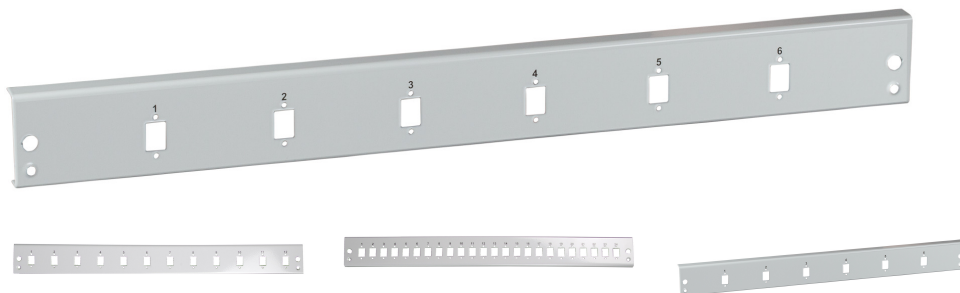

## Frontblende 12 x SC Simplex/E2000® Simplex/MTRJ/LC Duplex, grau

### Beschreibung

Frontblenden mit SC Simplex/E2000® Simplex/MTRJ/LC Duplex, Ausbrüchen senkrecht Angeordnet für Standard 1HE EFB Spleißboxen

### Verfügbare Varianten

ArtNr.	Bezeichnung	Geeignet für Kupplung	Farbe	Anzahl der Steckverbinderöffnungen	RAL Nummer	Bemerkung
VSB-FP-6SC-S	Frontblende 6 x SC Simplex/E2000® Simplex/MTRJ/LC Duplex, grau	SC Simplex/E2000® Simplex/MTRJ/LC Duplex	grau	6	7035	Ausbrüche senkrecht
VSB-FP-12SC-S	Frontblende 12 x SC Simplex/E2000® Simplex/MTRJ/LC Duplex, grau	SC Simplex/E2000® Simplex/MTRJ/LC Duplex	grau	12	7035	Ausbrüche senkrecht
SB-FP-12SC-S	Frontblende 12 x SC Simplex/E2000® Simplex/MTRJ/LC Duplex, grau	SC Simplex/E2000® Simplex/MTRJ/LC Duplex	grau	12	7035	Ausbrüche senkrecht

## Frontblende 12 x SC Simplex/E2000® Simplex/MTRJ/LC Duplex, grau

VSB-FP-SW-12SC-S	Frontblende 12 x SC Simplex/E2000® Simplex/MTRJ/LC Duplex, schwarz	SC Simplex/E2000® Simplex/MTRJ/LC Duplex	schwarz	12	9005	Ausbrüche senkrecht
VSB-FP-24SC-S	Frontblende 24 x SC Simplex/E2000® Simplex/MTRJ/LC Duplex, grau	SC Simplex/E2000® Simplex/MTRJ/LC Duplex	grau	24	7035	Ausbrüche senkrecht
VSB-FP-SW-24SC-S	Frontblende 24 x SC Simplex/E2000® Simplex/MTRJ/LC Duplex, schwarz	SC Simplex/E2000® Simplex/MTRJ/LC Duplex	schwarz	24	9005	Ausbrüche senkrecht